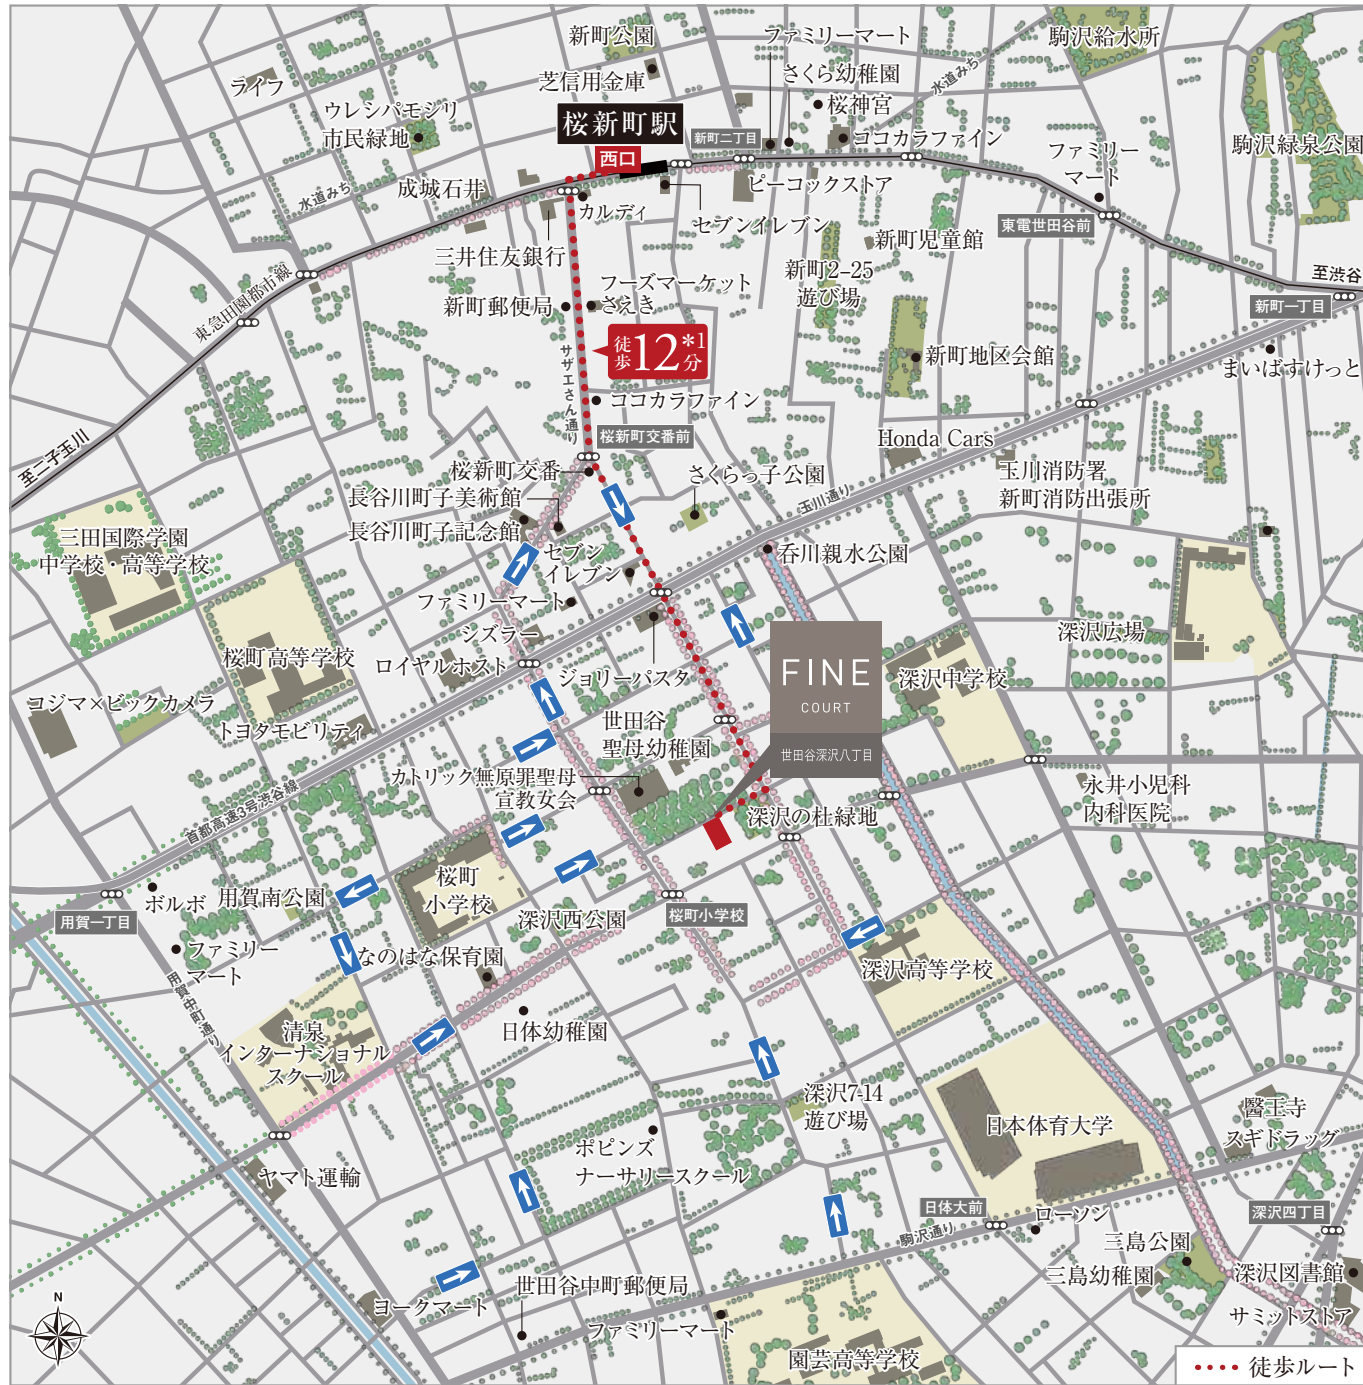

現地案内図

*1: 「桜新町」駅/徒歩12分 (No.1~6)

お車で越しの際は、下記住所をカーナビ・地図アプリに入力してください。

【カーナビ・地図アプリ入力用住所】東京都世田谷区深沢8-14

※本物件の住居表示は未確定のため、カーナビ・地図アプリの示す地点が多少ずれる場合がございます。

広域地図