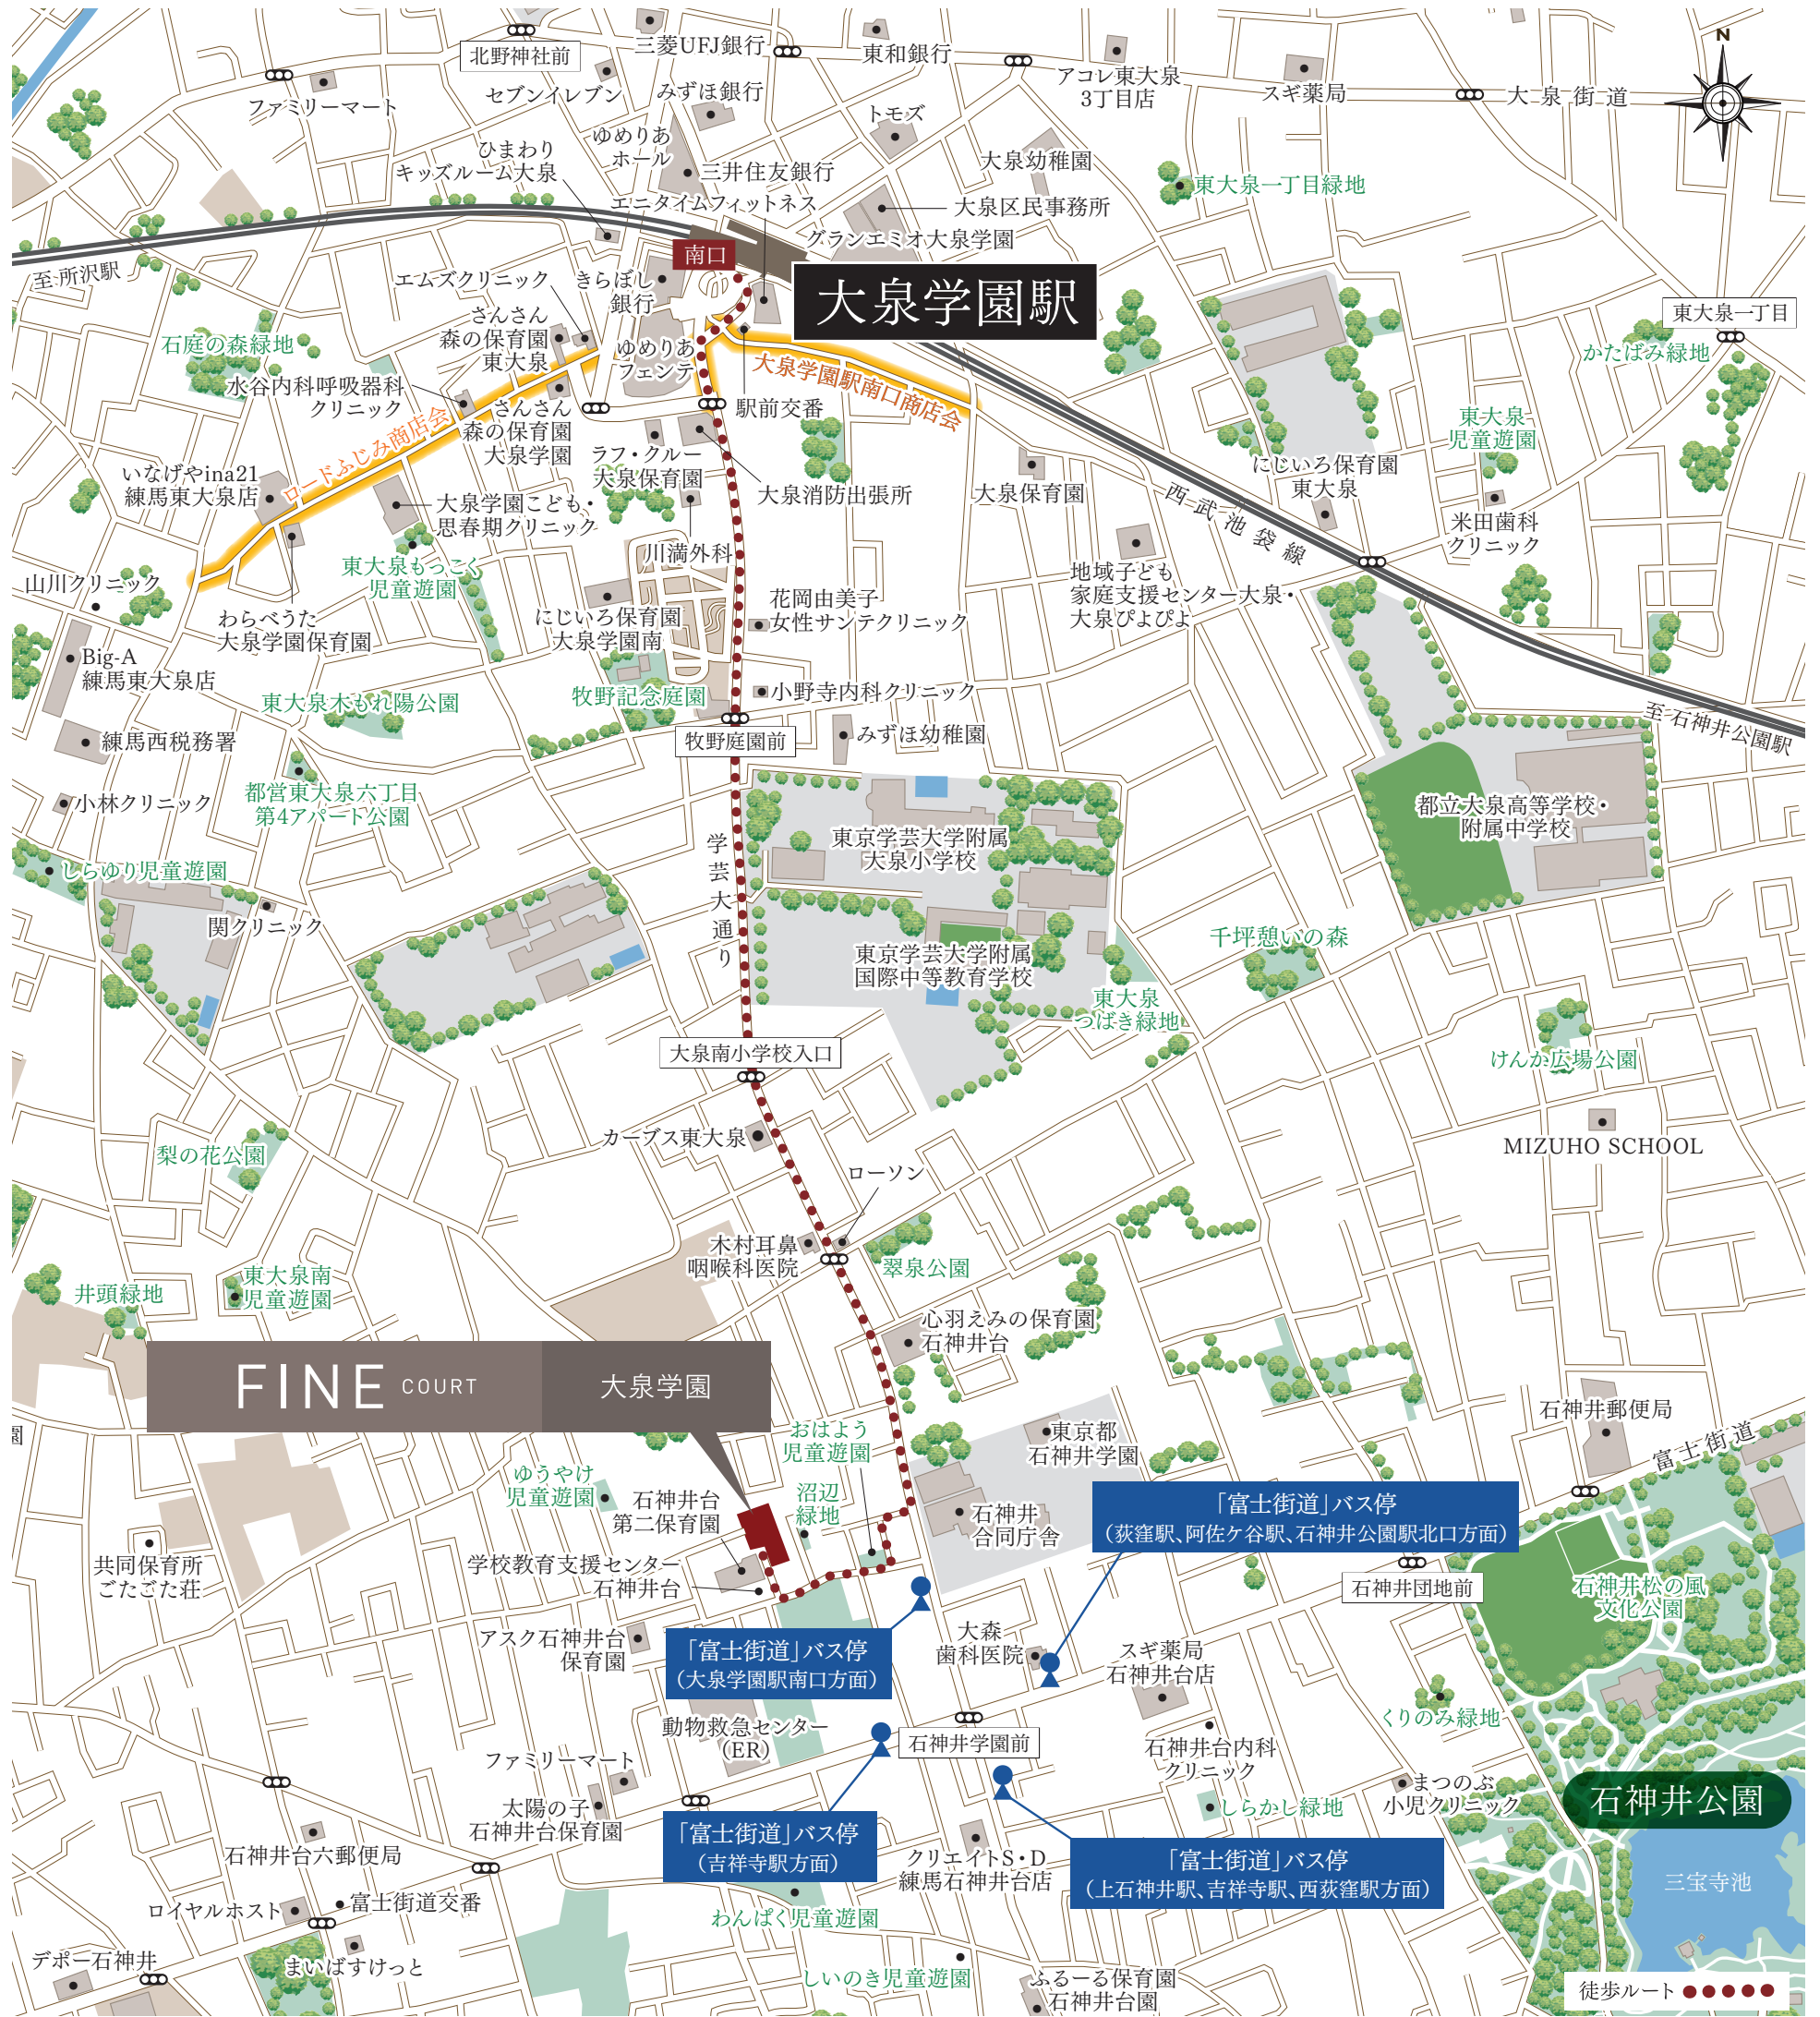

Map

西武池袋線「大泉学園」駅から現地までのご案内図

[地図アプリ入力住所] 東京都練馬区石神井台6-2

※カーナビ・地図アプリが示す地点が多少ずれる場合がございます。

お問い合わせは「ファインコート大泉学園」インフォメーションデスク

 0120-321-793

□営業時間／平日(月・金):午前11時～午後5時、
土・日・祝日:午前10時～午後5時 □定休日/火・水・木曜(祝日除く)