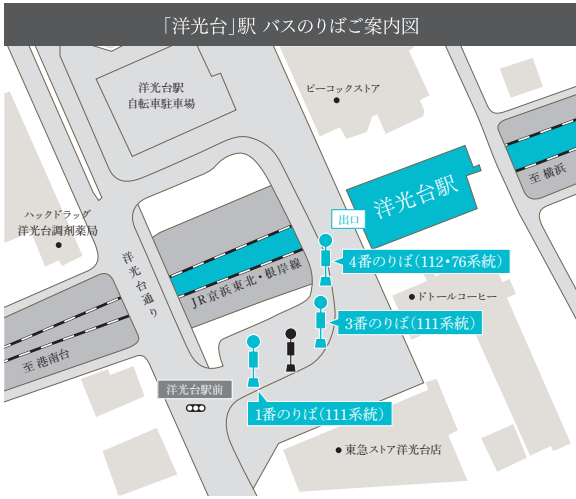

① 洋光台駅を出て右折

② ピーコック前を左折

③ セブンイレブン前を右折

④ 一つ目の横断歩道を渡り直進

⑤ 突き当りを右折

⑥ Y字路を左折

⑦ 日野入口交差点を渡り直進

⑧ 日野中央三丁目第二公園前を右折

⑨ 突き当りを左折

⑩ 二つ目のT字路を右折

⑪ 一つ目の交差点を左折

⑫ 直進で現地到着です

[地図アプリ入力住所] 神奈川県横浜市港南区日野中央3丁目25

※カーナビ・地図アプリが示す地点が多少ずれる場合がございます。

お問い合わせは「ファインコート横浜洋光台」インフォメーションデスク

0120-031-432

営業時間/平日(月・金):午前11時~午後5時、土・日・祝日:午前10時~午後5時
 定休日/火・水・木曜(祝日除く)

*1. 日野中央3丁目バス停(港南台駅前方面)までの分数/徒歩3分(№7~9)、徒歩4分(№1~6)、徒歩5分(№10~17)、日野中央3丁目バス停(日野中央2丁目方面)までの分数/徒歩4分(№7~9)、徒歩5分(№1~6)、徒歩6分(№10~17)
 *2. 西公園前バス停(上大岡駅前方面)までの分数/徒歩7分(№1~4, 16, 17)、徒歩8分(№5~15)
 *3. 西公園前バス停(洋光台駅方面)までの分数/徒歩8分(№1~6, 10~17)、徒歩9分(№7~9)

「洋光台」駅 112 系統(4 番のりば) 上永谷駅前/野庭中央公園ゆき

時	平日	土曜	日曜/祝日
06	30	35	28
07	07 39	17 55	21
08	03 30 41	35	23
09	08 39	19	22
10	38	01 44	29
11	39	27	30
12	39	32	32
13	38	31	30
14	40	32	29
15	42	31	30
16	14 42	17 58	28
17	15 42	32	32
18	13 39	14 45	30
19	42	26	23
20	39	00 43	23
21	40	46	19
22	36※	41※	23※
23			
00			