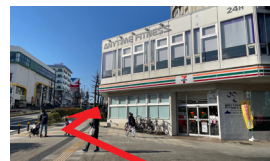

① 洋光台駅を出て右折

② ピーコック前を左折

③ セブンイレブン前を右折

④ 一つ目の横断歩道を渡り直進

⑤ 突き当りを右折

⑥ Y字路を左折

⑦ 日野入口交差点を渡り直進

⑧ 日野中央三丁目第二公園前を右折

⑨ 突き当りを左折

⑩ 二つ目のT字路を右折

⑪ 一つ目の交差点を左折

⑫ 直進で現地到着です

[地図アプリ入力住所] 神奈川県横浜市港南区日野中央3丁目25

※カーナビ・地図アプリが示す地点が多少ずれる場合がございます。

お問い合わせは「ファインコート横浜洋光台」インフォメーションデスク

0120-031-432