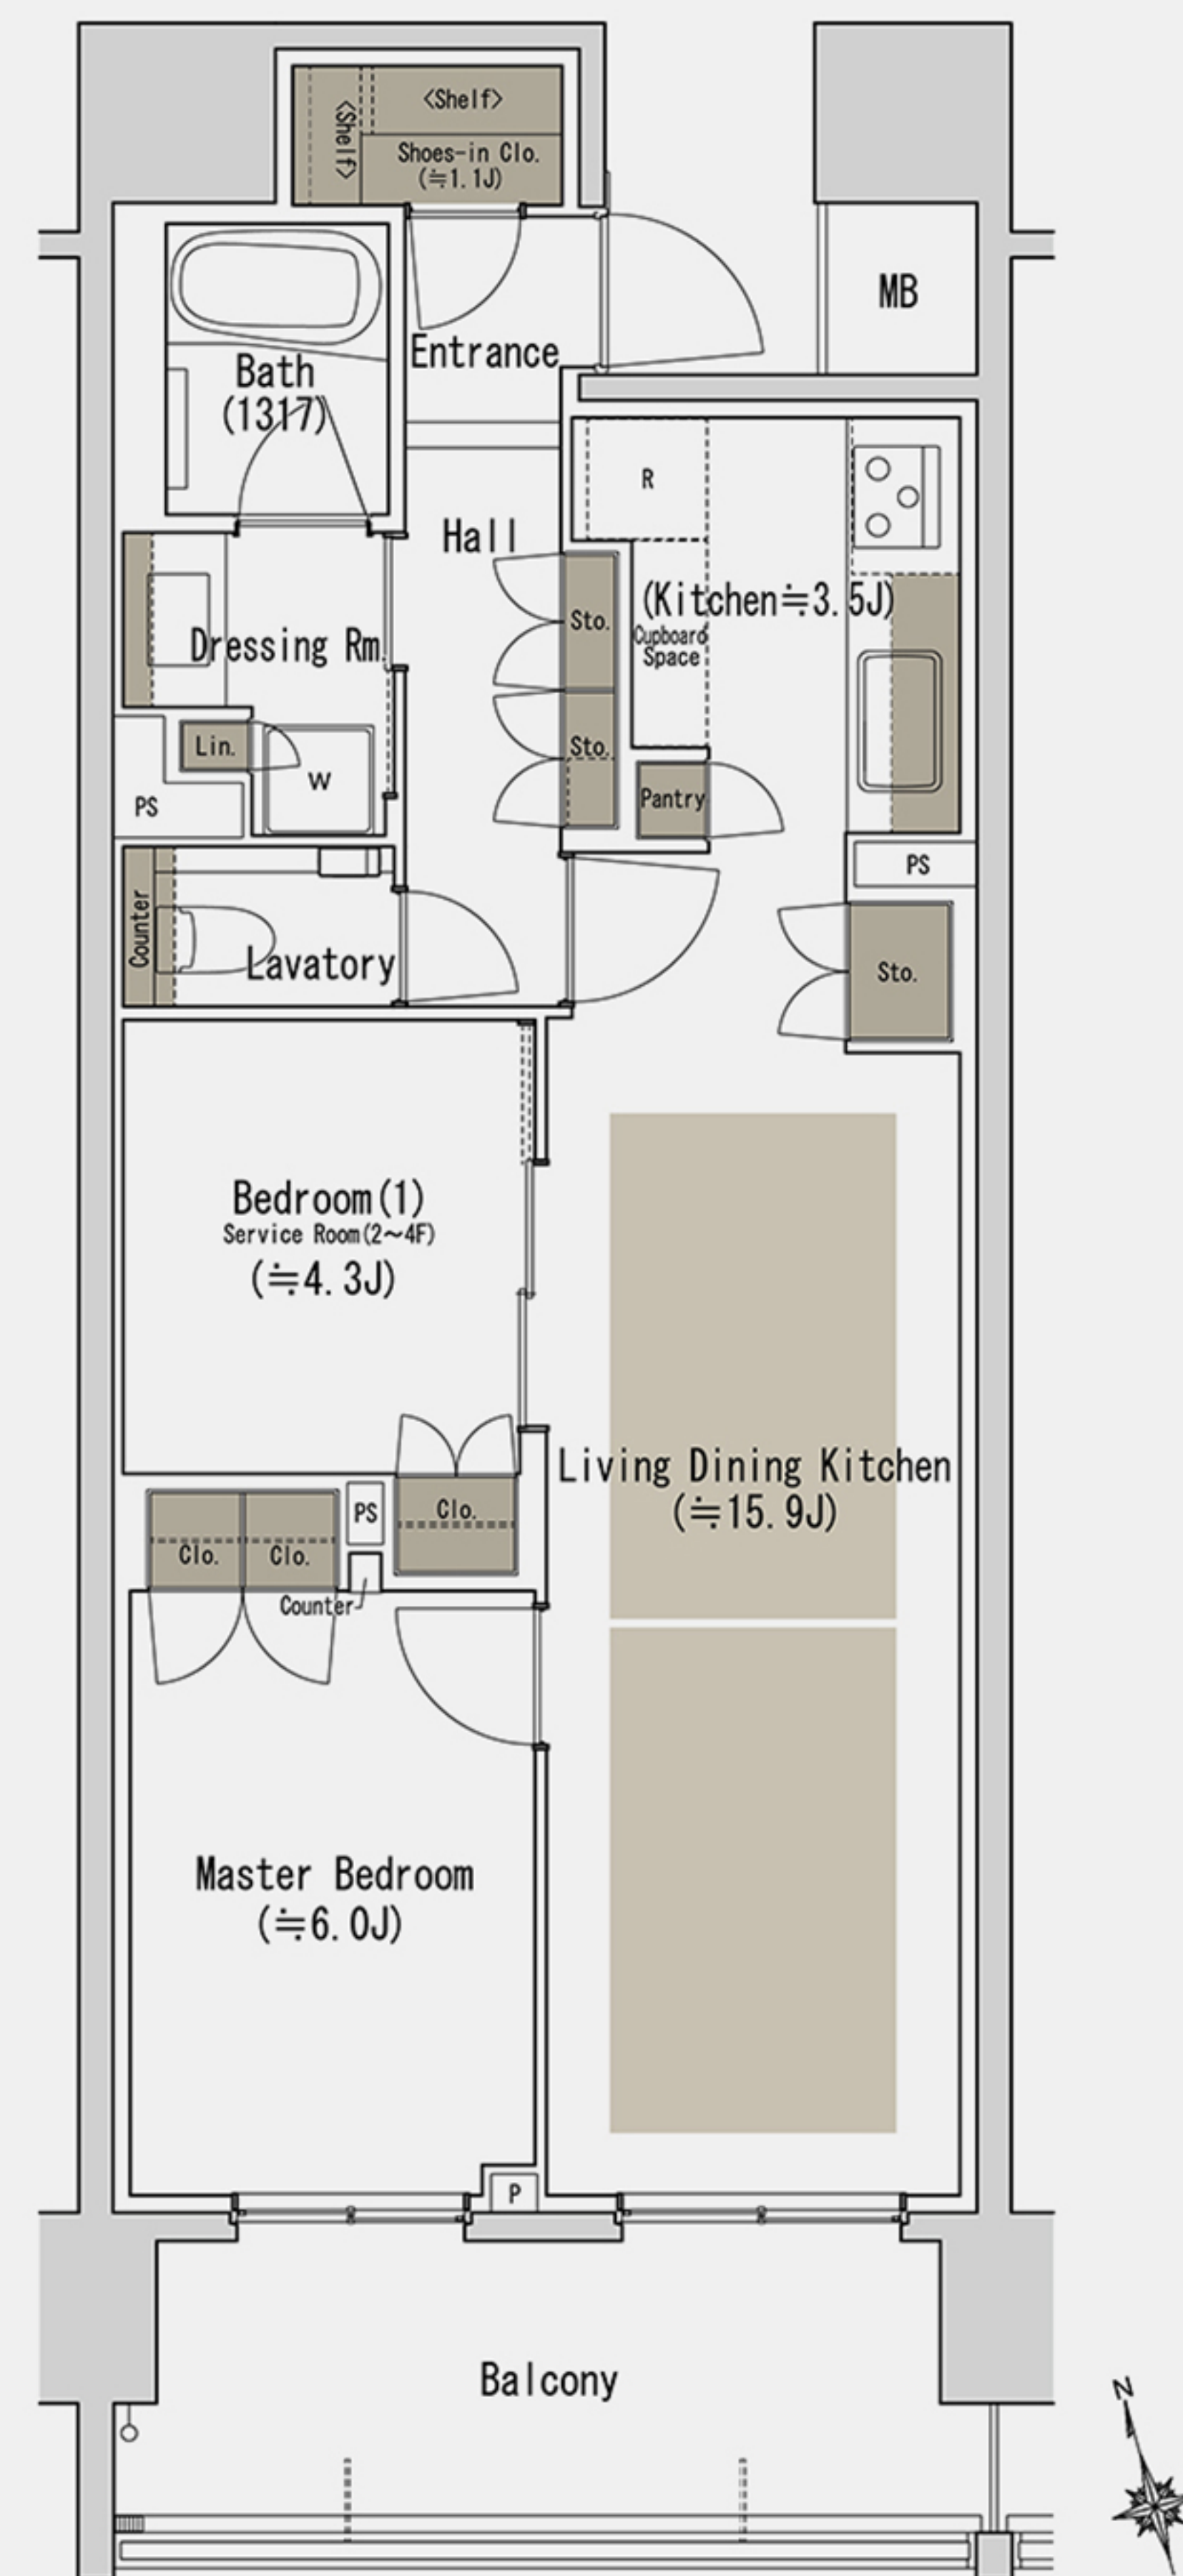

62B type

2LDK+SIC

専有面積 / **62.30** m² (約18.84坪)

バルコニー面積 / 9.97 m²

※SIC:シューズインクロゼット J:畳数(畳数は「約」表示です。

※掲載の間取り図は設計段階の図面を基に描き起こしたもので、形状・色等は実際とは異なります。施工の都合上、行政官庁の指導により、変更が生じる場合があります。

※代表タイプの間取りを表示しております。販売住戸の間取りについては本広告時の物件概要の「販売住戸の一覧」をご覧ください。