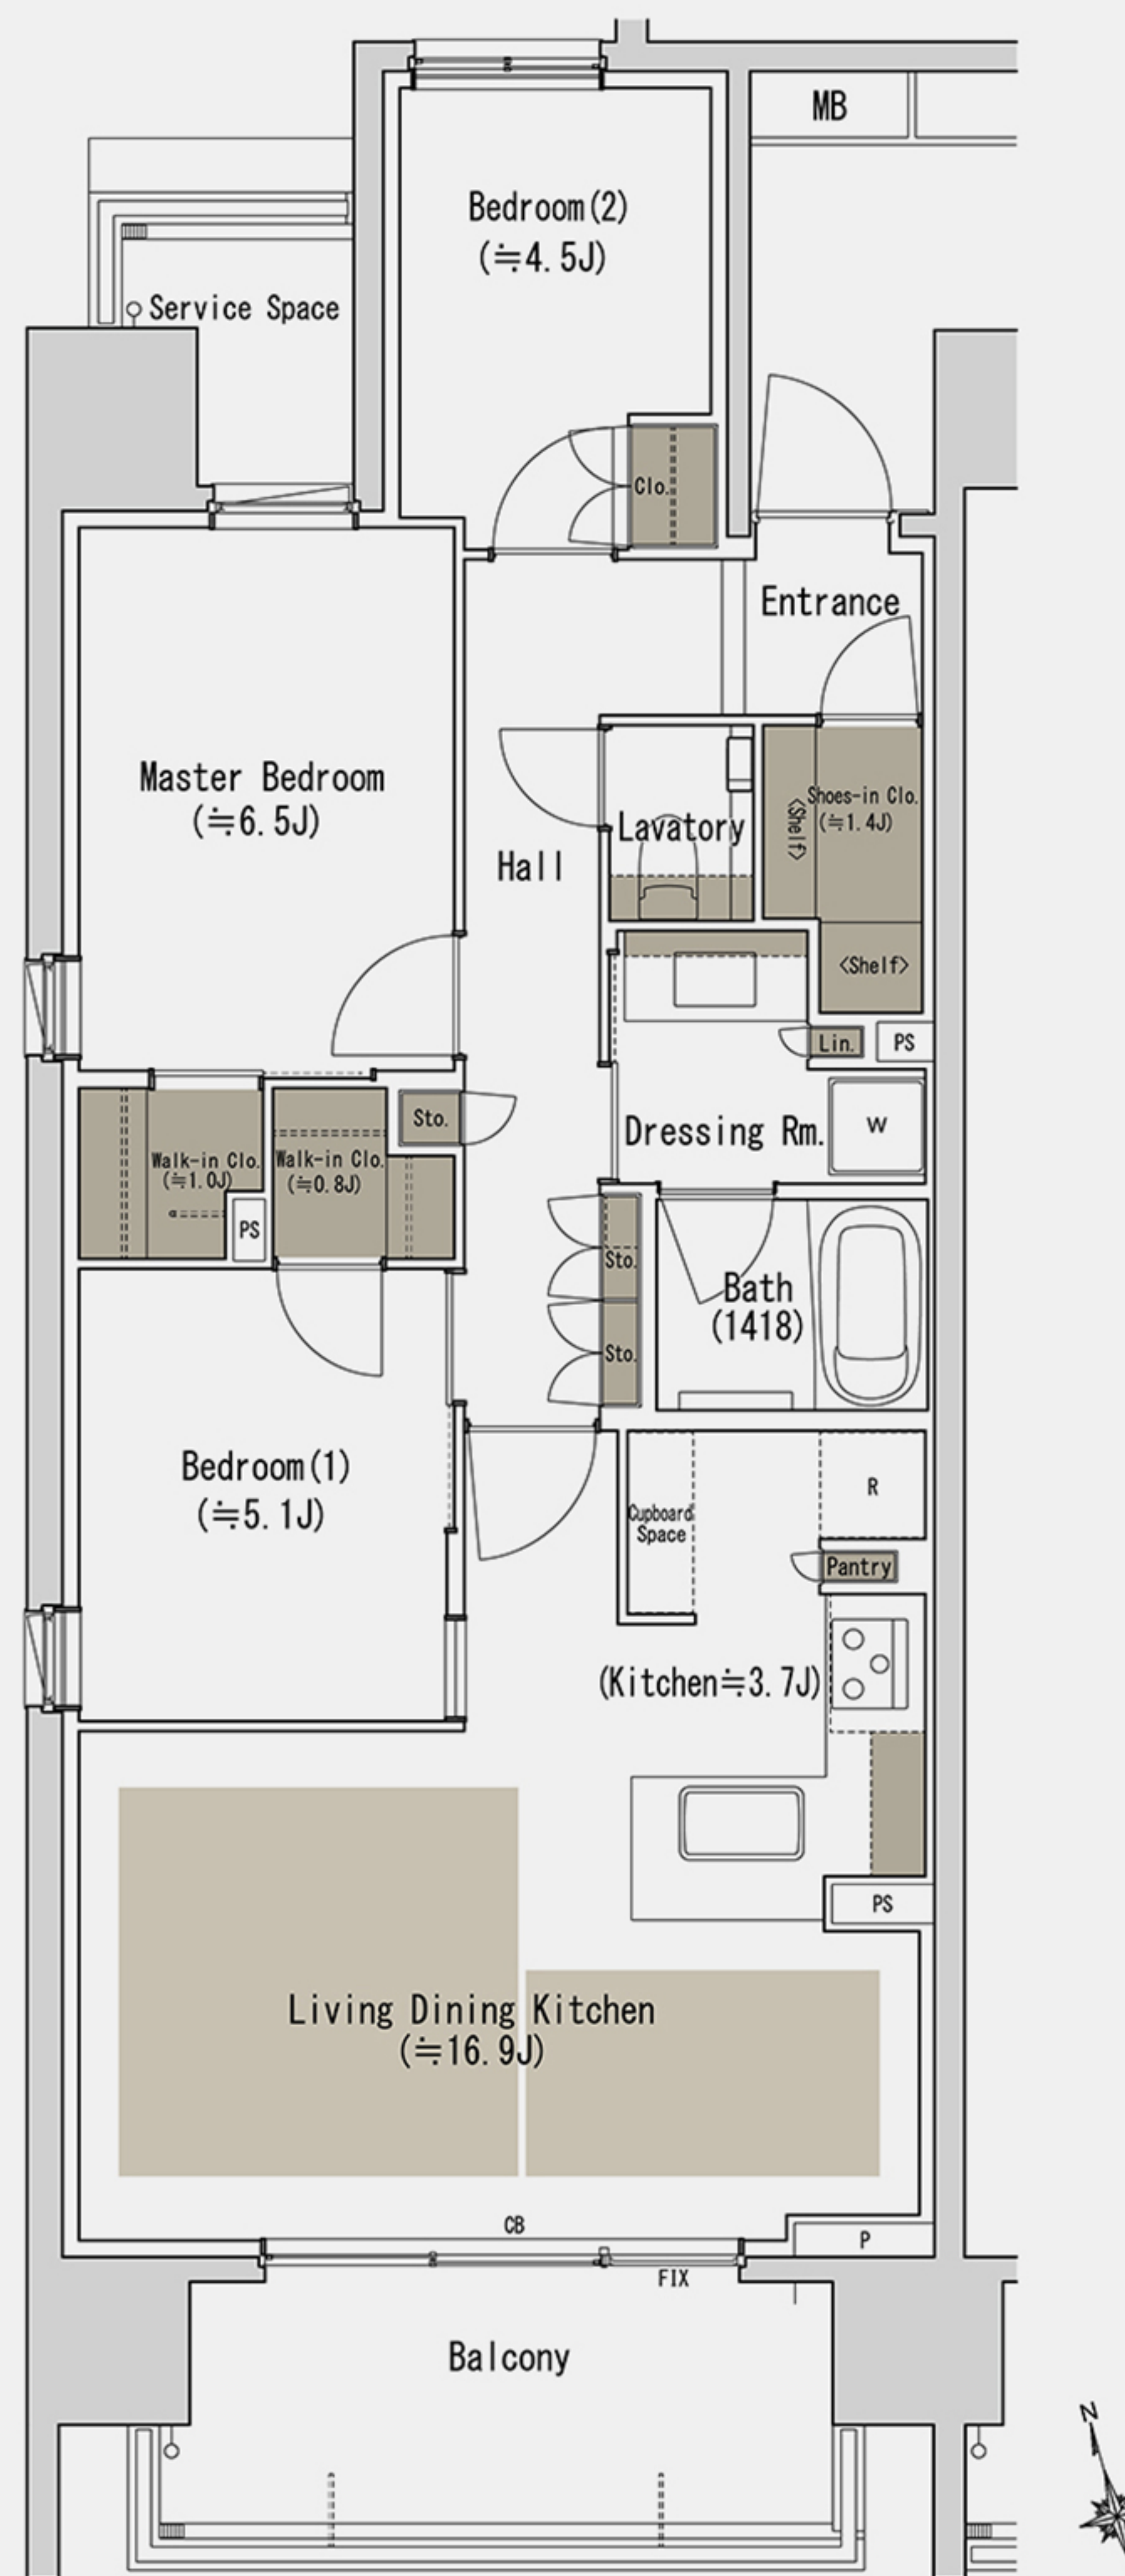

77A type

3LDK+2WIC+SIC

専有面積 / **77.42** m² (約23.41坪)

バルコニー面積 / 8.89 m²

サービスバルコニー面積 / 3.38 m²

※WIC:ウォークインクローゼット SIC:シューズインクローゼット J:畳数(畳数は「約」表示です。)

※掲載の間取り図は設計段階の図面を基に描き起こしたもので、形状・色等は実際とは異なります。施工の都合上、行政官庁の指導により、変更が生じる場合があります。

※代表タイプの間取りを表示しております。販売住戸の間取りについては本広告時の物件概要の「販売住戸の一覧」をご覧ください。