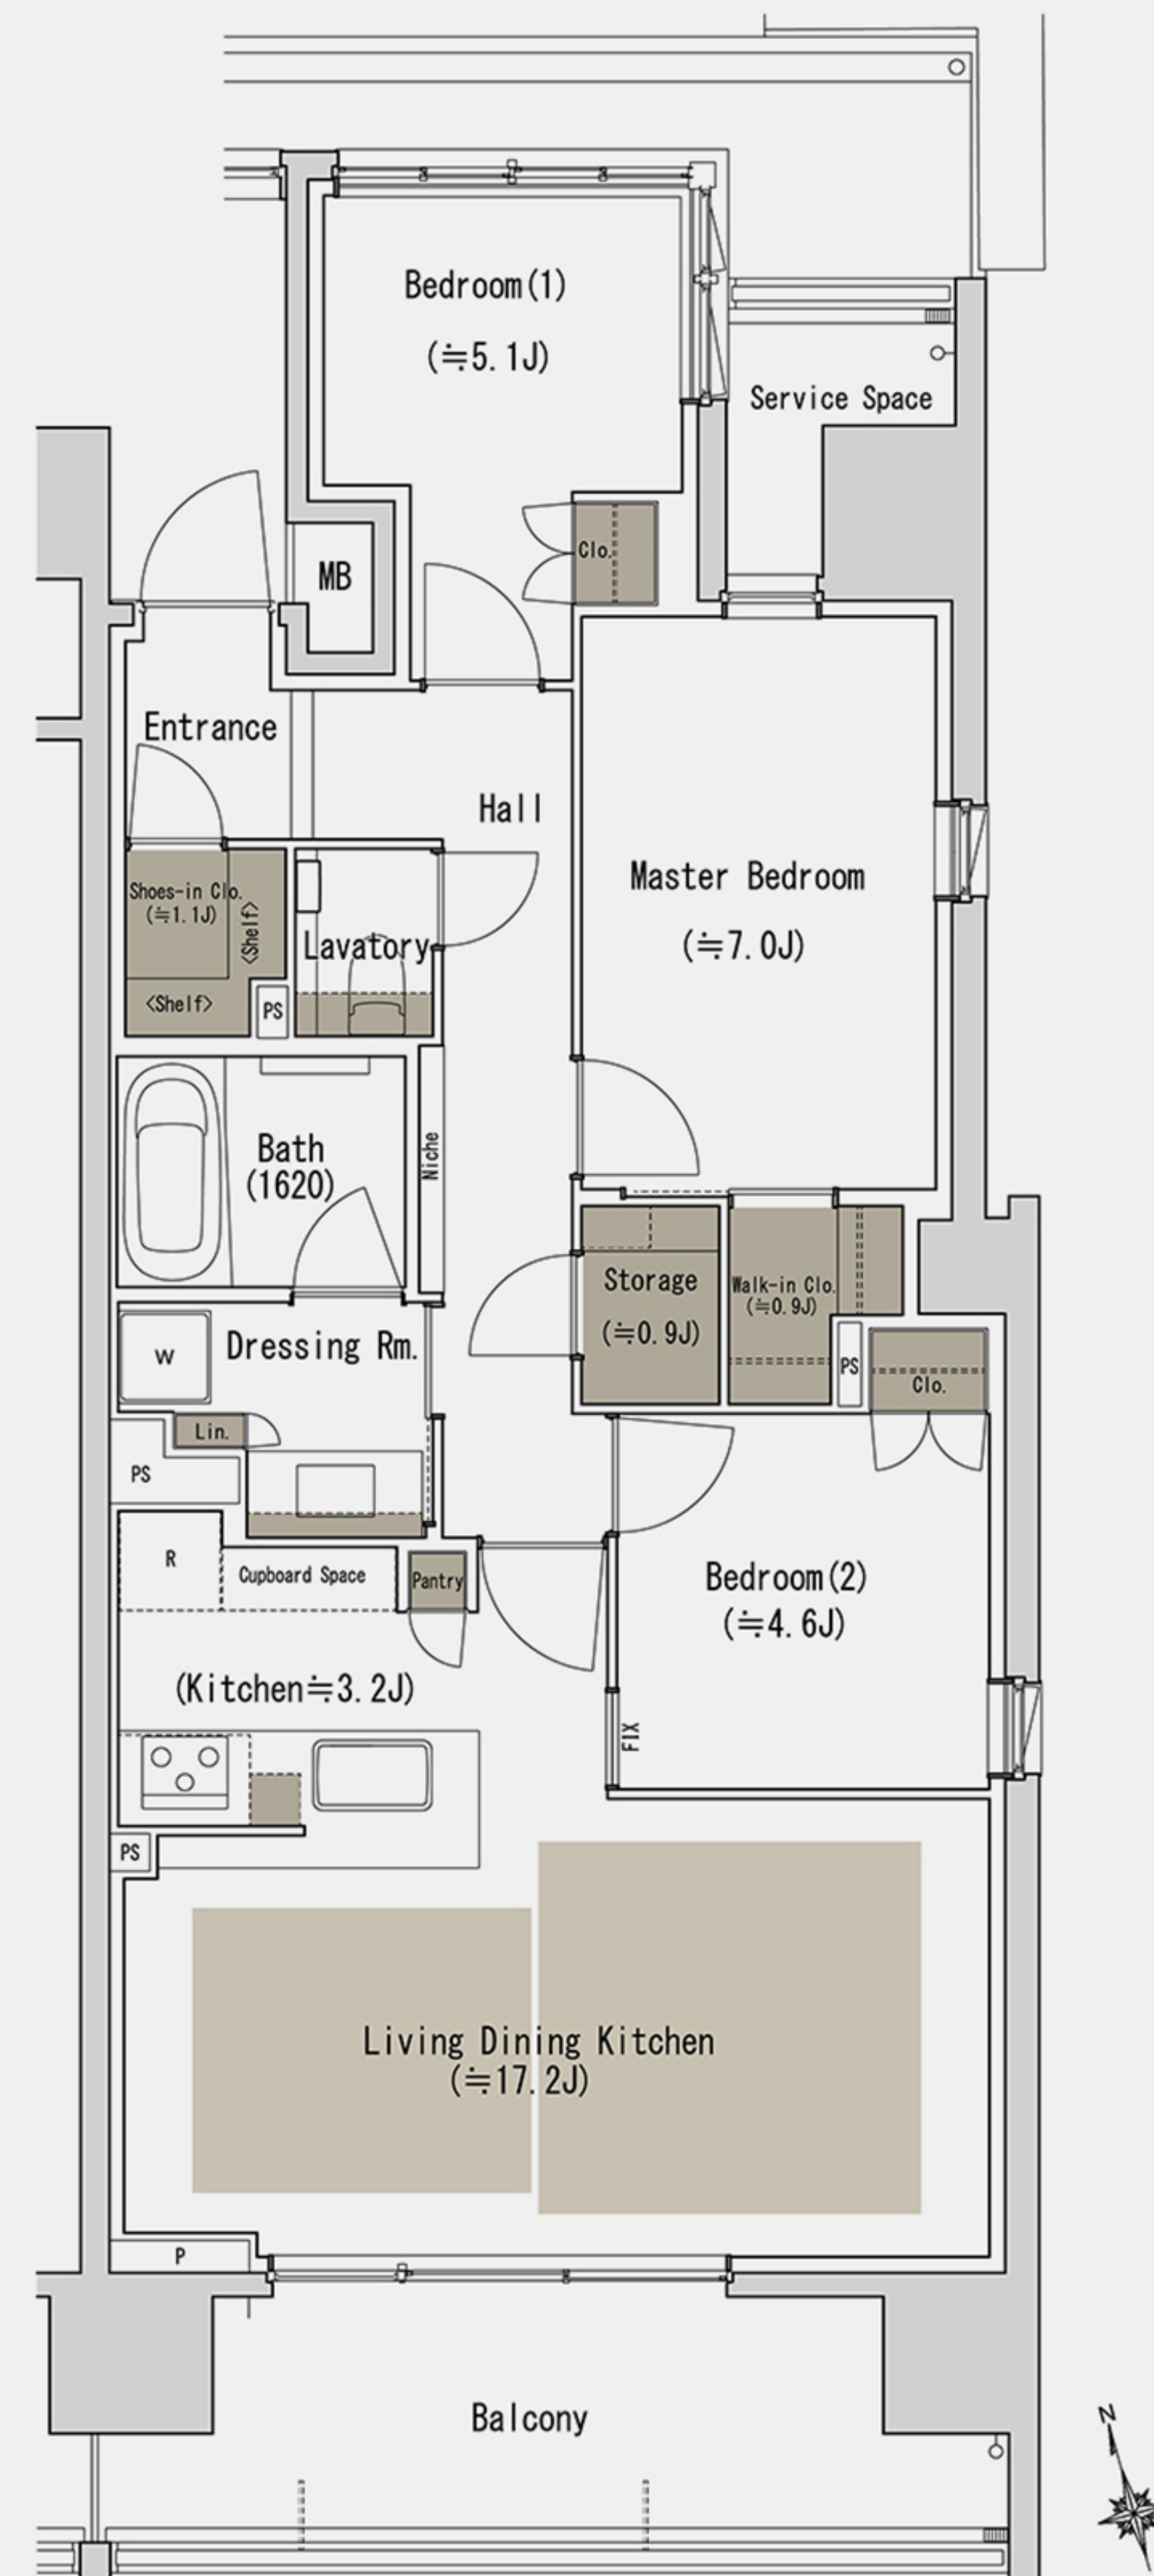

81C type

3LDK+WIC+SIC

専有面積／**81.30** m² (約24.59坪)

バルコニー面積／12.19 m²

サービスバルコニー面積／3.65 m²

※WIC:ウォークインクローゼット SIC:シューズインクローゼット J:畳数(畳数は「約」表示です。)

※掲載の間取り図は設計段階の図面を基に描き起こしたもので、形状・色等は実際とは異なります。施工の都合上、行政官庁の指導により、変更が生じる場合があります。

※代表タイプの間取りを表示しております。販売住戸の間取りについては本広告時の物件概要の「販売住戸の一覧」をご覧ください。