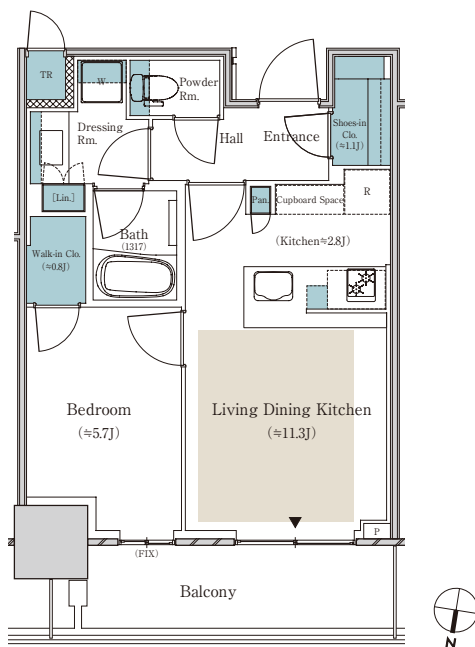

# S-42Bn TYPE

1LDK+WIC+SIC+TR

専有面積 / **42.91m<sup>2</sup>** (約12.98坪)

※トランクルーム専有面積 / 0.59m<sup>2</sup> (約0.17坪) 含む

バルコニー面積 / **8.29m<sup>2</sup>** (約2.50坪)

■ : 収納 ■ : 床暖房

※ WIC:ウォークインクローゼット SIC:シューズインクローゼット TR:トランクルーム J:畳数(畳数は「約」表示です。)

※掲載の間取り図面は計画段階の図面であり、今後変更になる場合がございます。

※住戸により仕様・形状が異なる場合がございます。

※LDKの畳数にはキッチン畳数を含まず、※キッチン部分の畳数には、システムキッチン・冷蔵庫置場・カップボードが含まれています。※詳細につきましては係員にお問い合わせください。

大阪レジデンシャルサロン

0120-321-243 営業時間 / 10:00~17:00  
定休日 / 火曜・水曜・木曜 (祝日は営業)