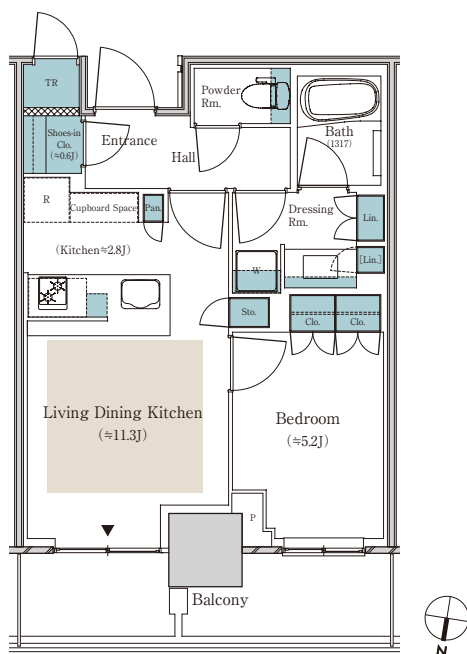

S-42Cn TYPE

1LDK+SIC+TR

専有面積 / **42.91m²** (約12.98坪)

※トランクルーム専有面積 / 0.80m² (約0.24坪) 含む

バルコニー面積 / **8.99m²** (約2.71坪)

■ : 収納 ■ : 床暖房

※SIC:シューズインクローゼット TR:トランクルーム J:畳数(畳数は「約」表示です。)

※掲載の間取り図面は計画段階の図面であり、今後変更になる場合がございます。

※住戸により仕様・形状が異なる場合がございます。

※LDKの畳数にはキッチン畳数を含まず、※キッチン部分の畳数には、システムキッチン・冷蔵庫置場・カップボードが含まれています。※詳細につきましては係員にお問い合わせください。

大阪レジデンシャルサロン

0120-321-243 営業時間 / 10:00~17:00
定休日 / 火曜・水曜・木曜 (祝日は営業)