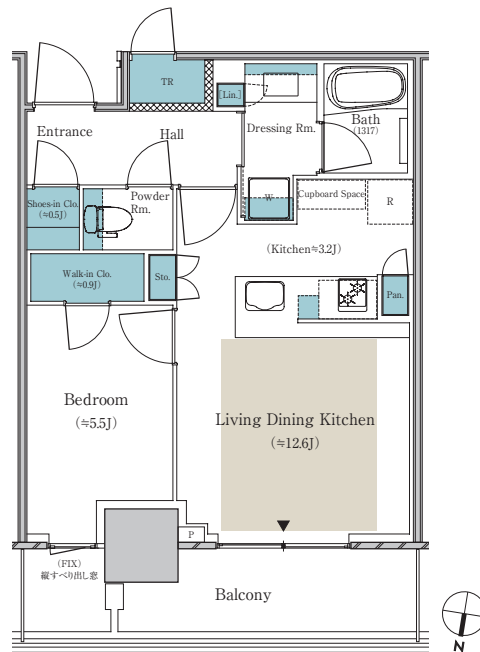

S-45An TYPE

1LDK+WIC+SIC+TR

専有面積／**45.58m²**(約13.78坪)

※トランクルーム専有面積／1.04m²(約0.31坪)含む

バルコニー面積／**9.53m²**(約2.88坪)

■:収納 ■:床暖房

※WIC:ウォークインクローゼット SIC:シューズインクローゼット TR:トランクルーム J:畳数(畳数は「約」表示です。)

※掲載の間取り図面は計画段階の図面であり、今後変更になる場合がございます。

※住戸により仕様・形状が異なる場合がございます。

※LDKの畳数にはキッチン畳数を含まず、※キッチン部分の畳数には、システムキッチン・冷蔵庫置場・カップボードが含まれています。※詳細につきましては係員にお問い合わせください。

大阪レジデンシャルサロン

0120-321-243 営業時間／10:00～17:00
定休日／火曜・水曜・木曜(祝日は営業)