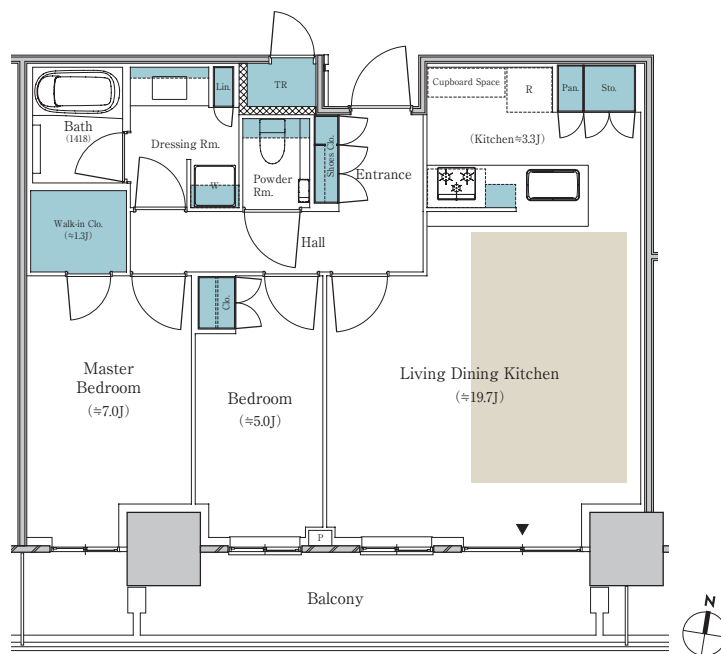

S-73Bs TYPE MENU

2LDK+WIC+TR

専有面積 / **73.01m²** (約22.08坪)

※トランクルーム専有面積 / 0.95m² (約0.28坪) 含む

バルコニー面積 / **14.57m²** (約4.40坪)

■ : 収納 ■ : 床暖房

※WIC:ウォークインクローゼット TR:トランクルーム J:畳数(畳数は「約」表示です。)

※掲載の間取り図面は計画段階の図面であり、今後変更になる場合がございます。

※住戸により仕様・形状が異なる場合がございます。

※LDKの畳数にはキッチン畳数を含まず、※キッチン部分の畳数には、システムキッチン・冷蔵庫置場・カップボードが含まれています。※詳細につきましては係員にお問い合わせください。

大阪レジデンシャルサロン

0120-321-243 営業時間 / 10:00~17:00
定休日 / 火曜・水曜・木曜 (祝日は営業)