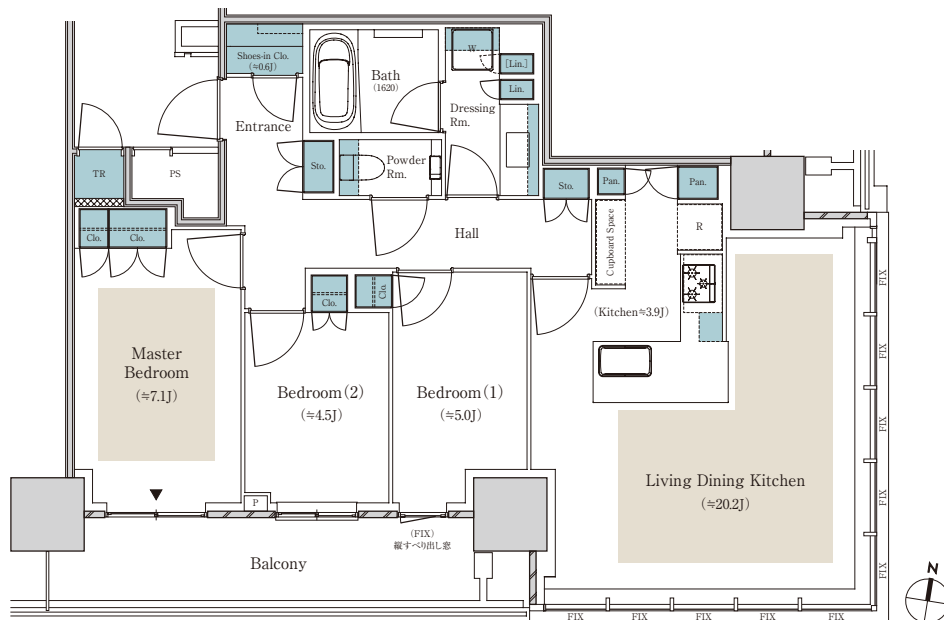

S-85Bse TYPE

3LDK+SIC+TR

専有面積 / **85.12m²** (約25.74坪)

※トランクルーム専有面積 / 0.72m² (約0.21坪) 含む

バルコニー面積 / **11.70m²** (約3.53坪)

■ : 収納 ■ : 床暖房

※SIC:シューズインクローゼット TR:トランクルーム J:畳数(畳数は「約」表示です。)

※掲載の間取り図面は計画段階の図面であり、今後変更になる場合がございます。

※住戸により仕様・形状が異なる場合がございます。

※LDKの畳数にはキッチン畳数を含まれます。※キッチン部分の畳数には、システムキッチン・冷蔵庫置場・カップボードが含まれています。※詳細につきましては係員にお問い合わせください。

大阪レジデンシャルサロン

0120-321-243 営業時間 / 10:00~17:00
定休日 / 火曜・水曜・木曜 (祝日は営業)