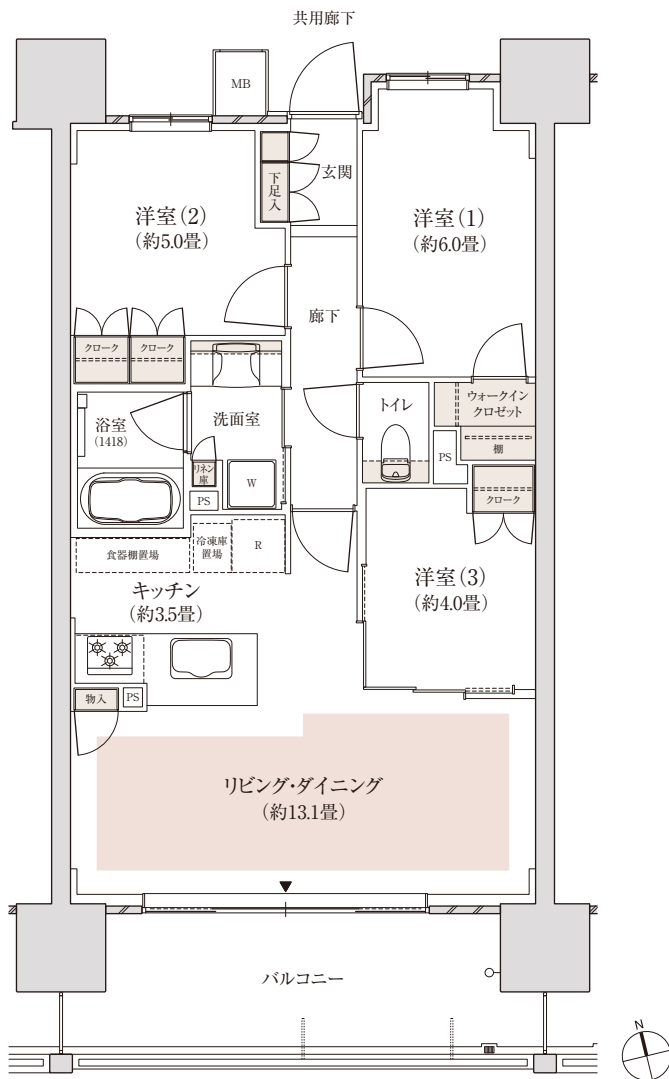

Atype 3LDK+WIC

専有面積 / 68.17㎡ (約20.62坪)

バルコニー面積 / 12.80㎡ (約3.87坪)

■ 収納

※WIC:ウォークインクロゼット

※掲載の図面は設計段階のものであり、変更になる場合があります。

※住戸により仕様・形状が異なる場合があります。