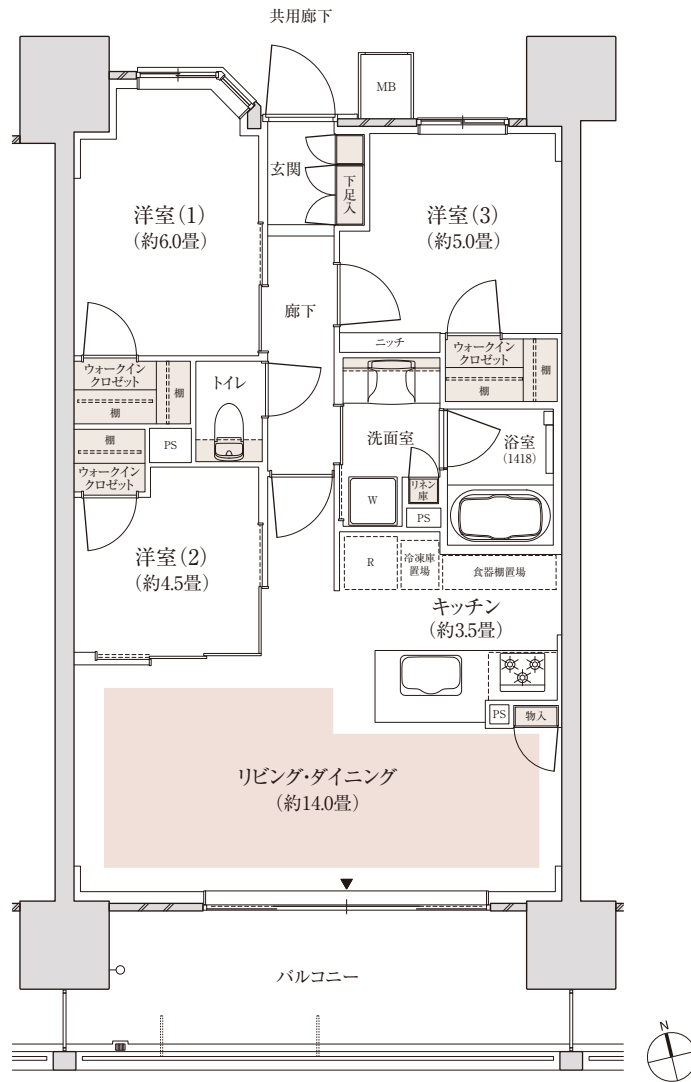

Btype 3LDK+3WIC

専有面積 / 70.97㎡ (約21.46坪)

バルコニー面積 / 13.40㎡ (約4.05坪)

■ 収納

※WIC:ウォークインクロゼット

※掲載の図面は設計段階のものであり、変更になる場合があります。

※住戸により仕様・形状が異なる場合があります。