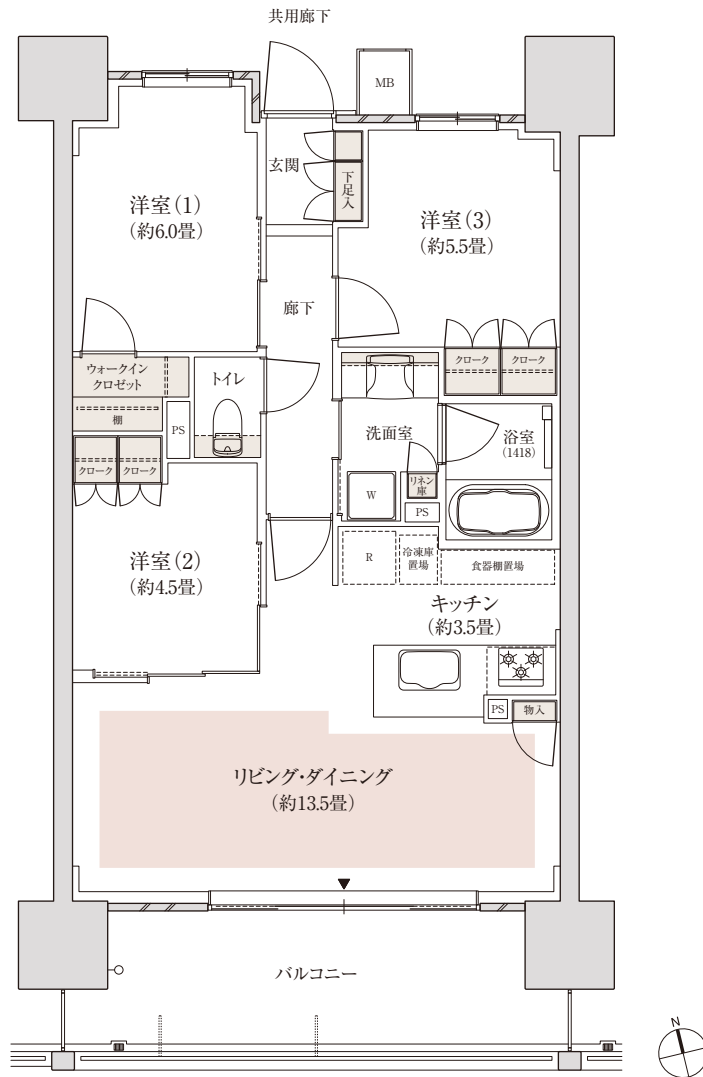

# Ctype 3LDK+WIC

専有面積 / 71.31㎡ (約21.57坪)

バルコニー面積 / 13.40㎡ (約4.05坪)

■ 収納

※WIC:ウォークインクロゼット

※掲載の図面は設計段階のものであり、変更になる場合があります。

※住戸により仕様・形状が異なる場合があります。