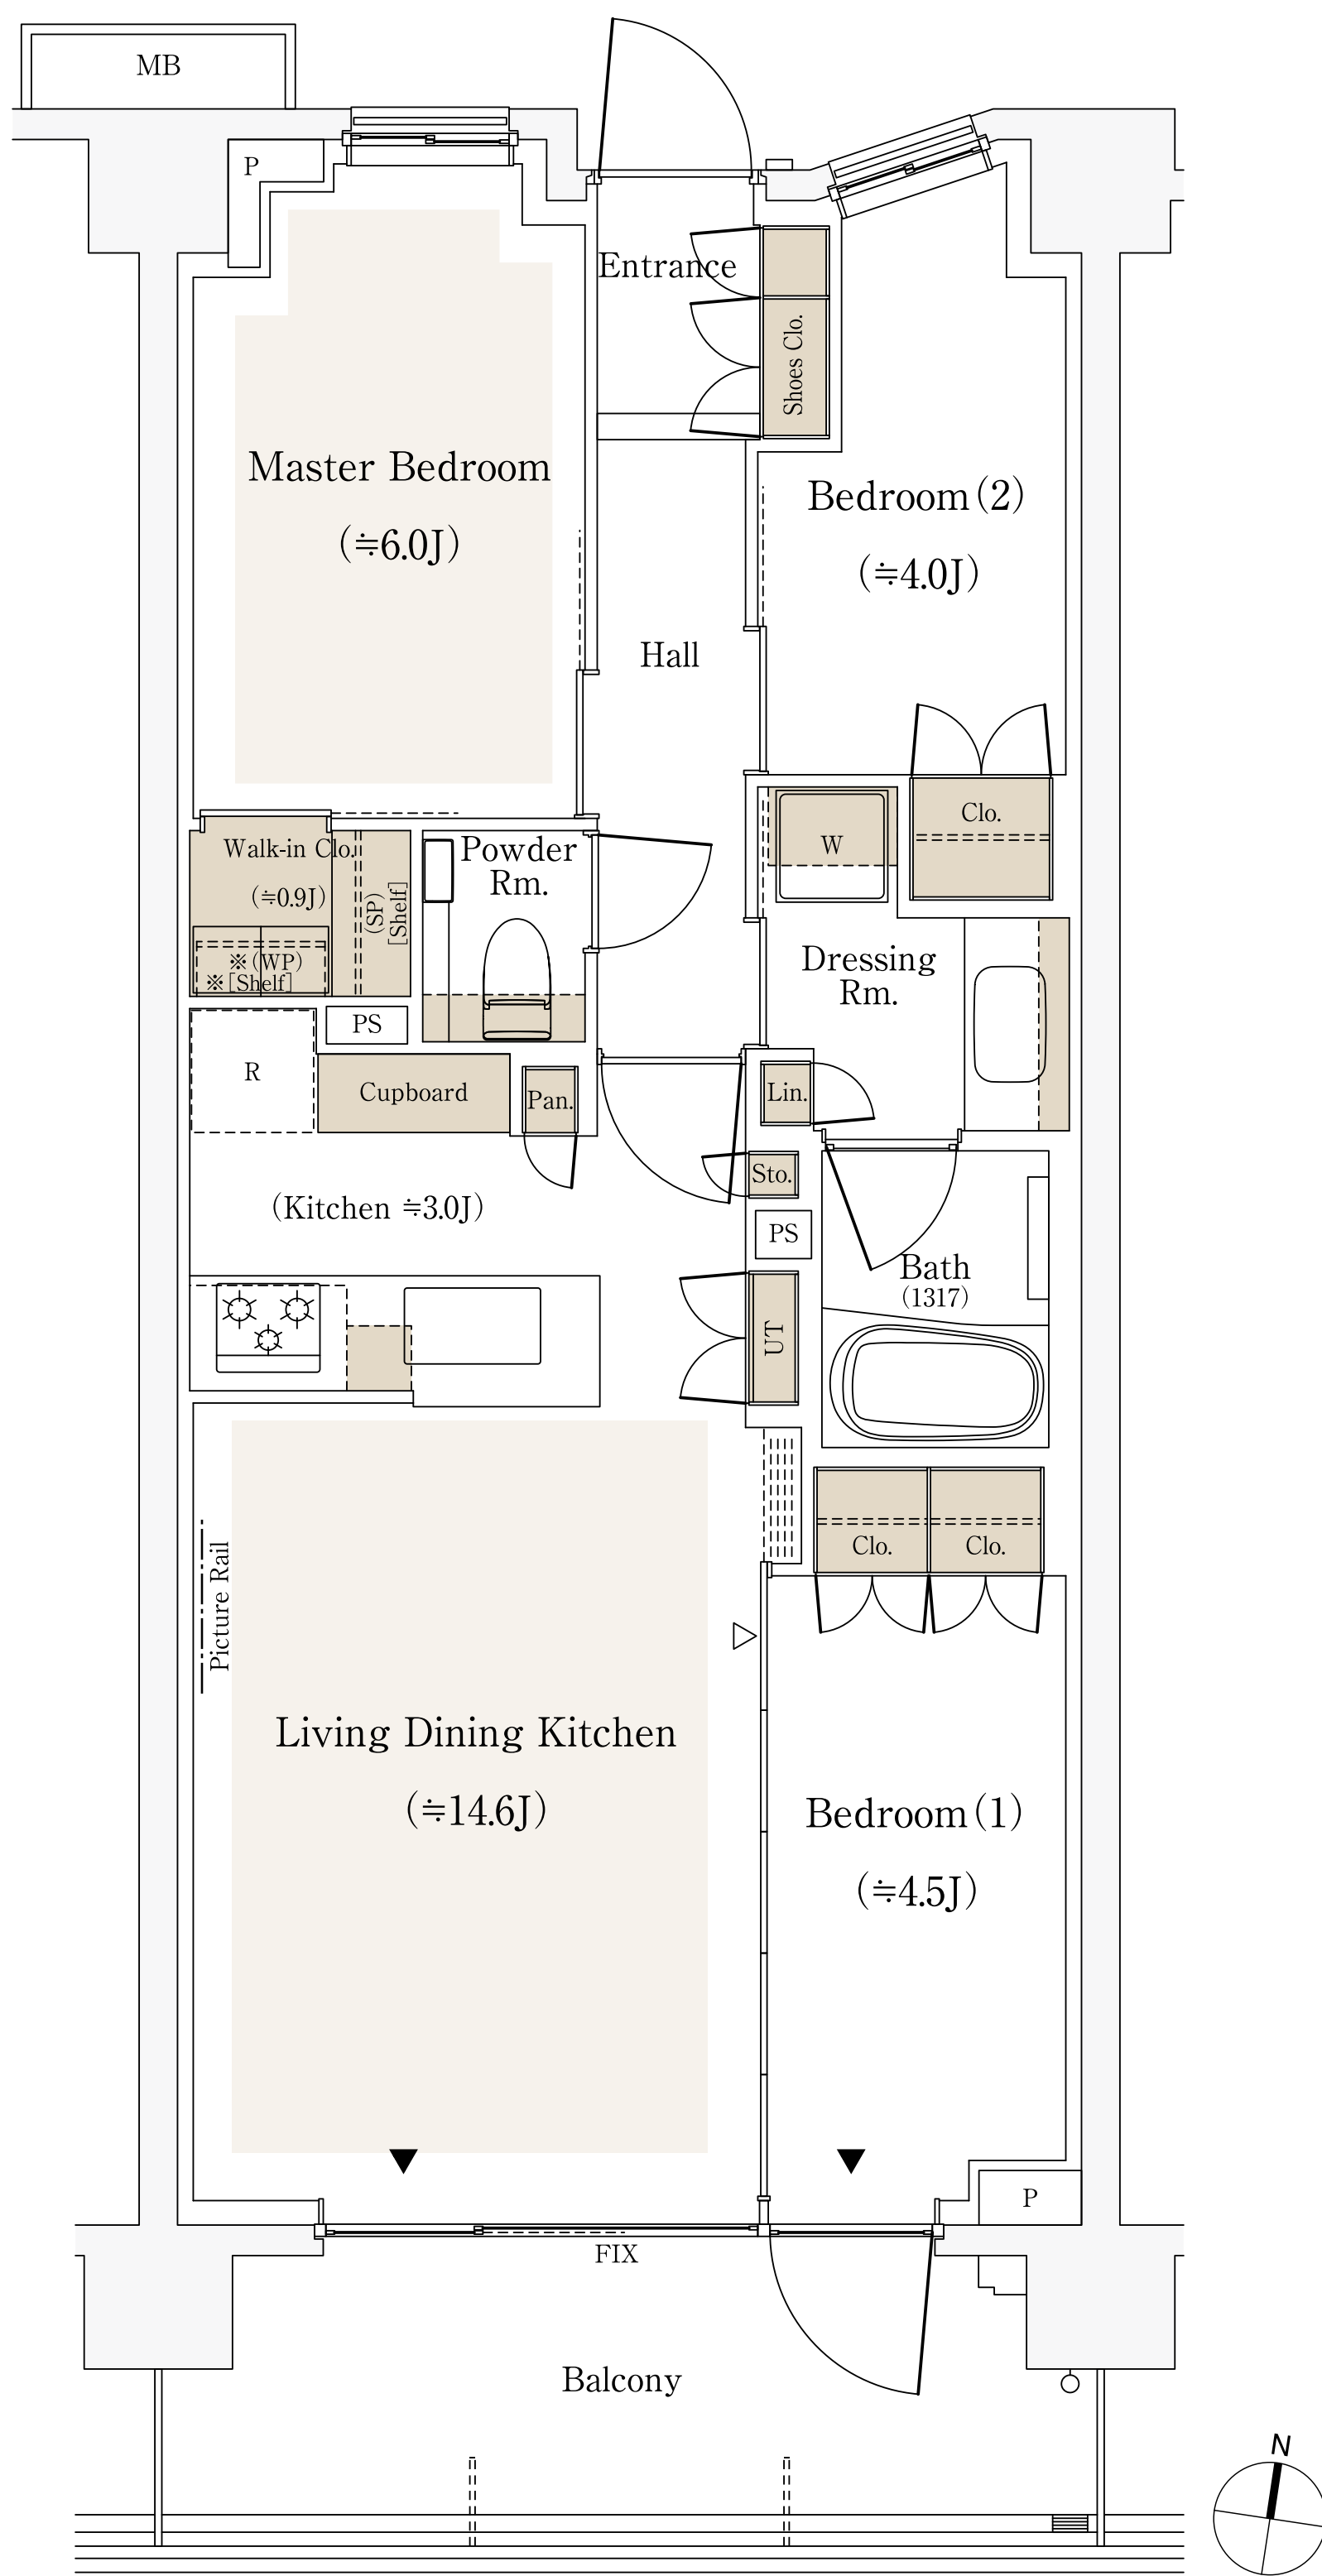

Ss64AL
Type

3LDK
+WIC

専有面積
64.64㎡
(約19.55坪)

バルコニー面積
9.72㎡

床暖房範囲 収納

※WIC=ウォークインクローゼット J:畳数(畳数は「約」表示です。)

※掲載の間取り図面は設計段階のもので、変更になる場合があります。

※LDKの畳数にはキッチン畳数を含まず、※キッチン部分の畳数には、冷蔵庫置場・カッボードが含まれています。