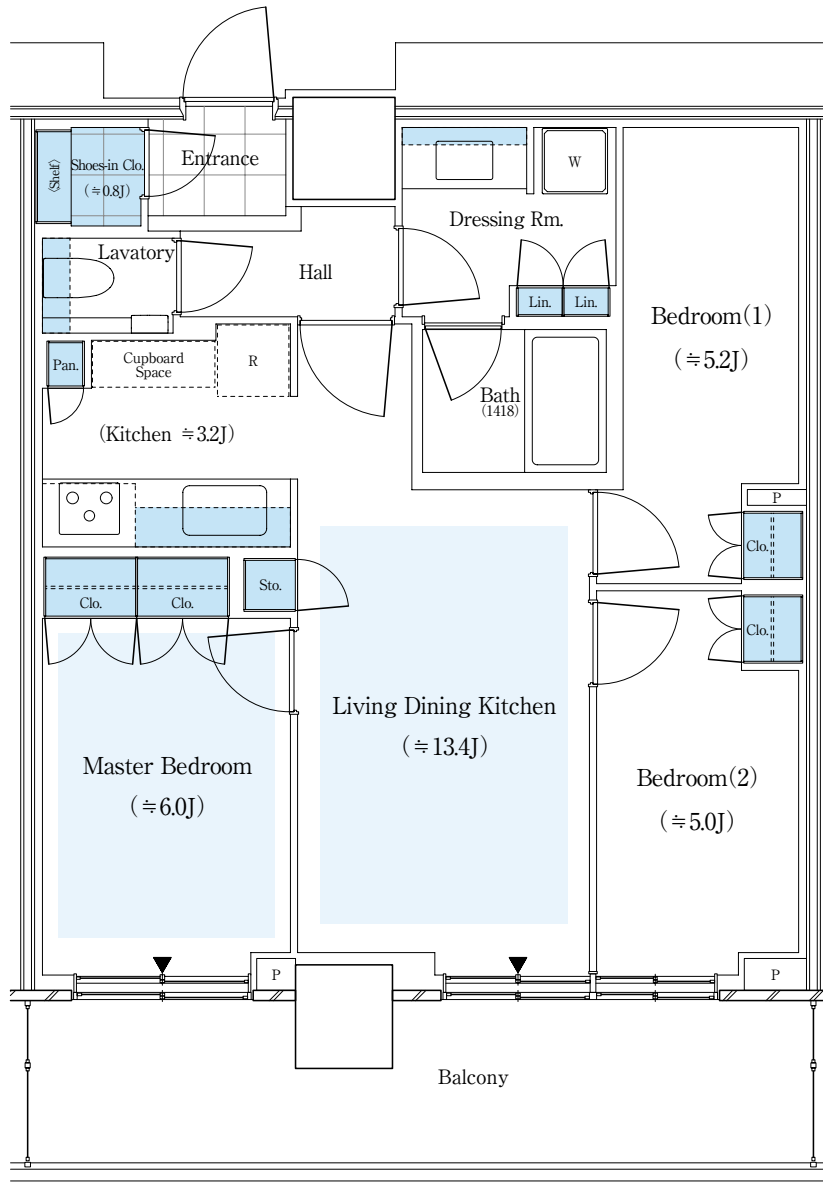

パークシティ中野
THE TOWER AIRZ

66CS TYPE

3LDK + SIC

専有面積 / 66.60 m² (約20.14坪)

バルコニー面積 / 13.47 m² (約4.07坪)

収納

床暖房

SIC: シューズインクロゼット J: 畳数 (畳数は「約」表示です。)

※LDKの畳数にはキッチン畳数を含まず。※キッチン部分の畳数には、システムキッチン・冷蔵庫置場・カップボードが含まれています。 ※トランクルーム面積は専有面積に含みません。
※詳細につきましては係員にお問い合わせください。