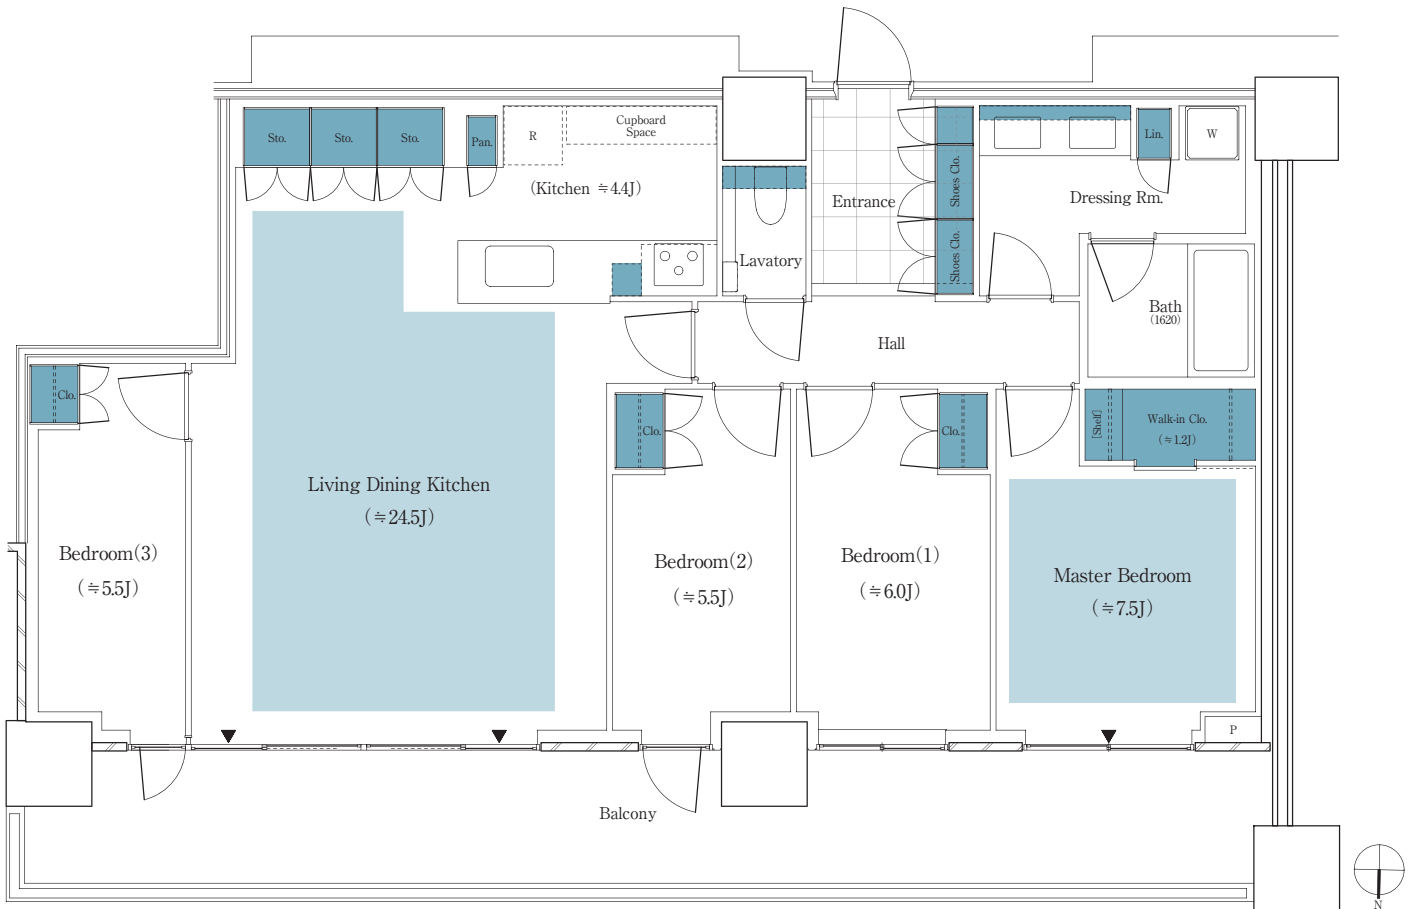

パークシティ中野 THE TOWER BREEZE

110A_N TYPE

4LDK + WIC

専有面積 / 110.06 m² (約33.29坪)

バルコニー面積 / 26.50 m² (約8.01坪)

収納

床暖房

WIC: ウォークインクローゼット J: 畳数 (畳数は「約」表示です。)

※LDKの畳数にはキッチンの畳数を含まず。※キッチン部分の畳数には、システムキッチン・冷蔵庫置場・カップボードが含まれています。 ※トランクルーム面積は専有面積に含みません。 ※詳細につきましては係員にお問い合わせください。