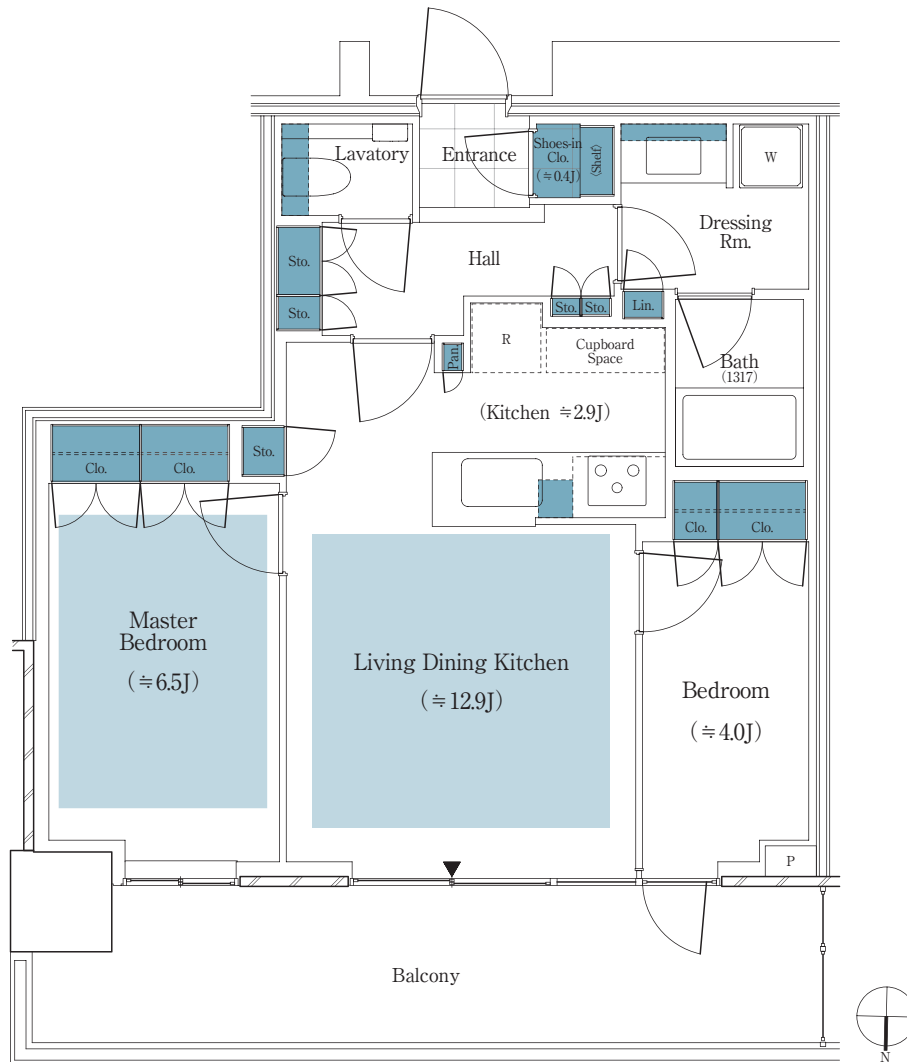

パークシティ中野
THE TOWER BREEZE
55A_N TYPE

2LDK + SIC

専有面積 / 55.89 m² (約16.90坪)

バルコニー面積 / 14.27 m² (約4.31坪)

■ 収納

■ 床暖房

SIC：シューズインクロゼット J：畳数（畳数は「約」表示です。）

※LDKの畳数にはキッチンの畳数を含まず。※キッチン部分の畳数には、システムキッチン・冷蔵庫置場・カップボードが含まれています。 ※トランクルーム面積は専有面積に含まれません。
※詳細につきましては係員にお問い合わせください。