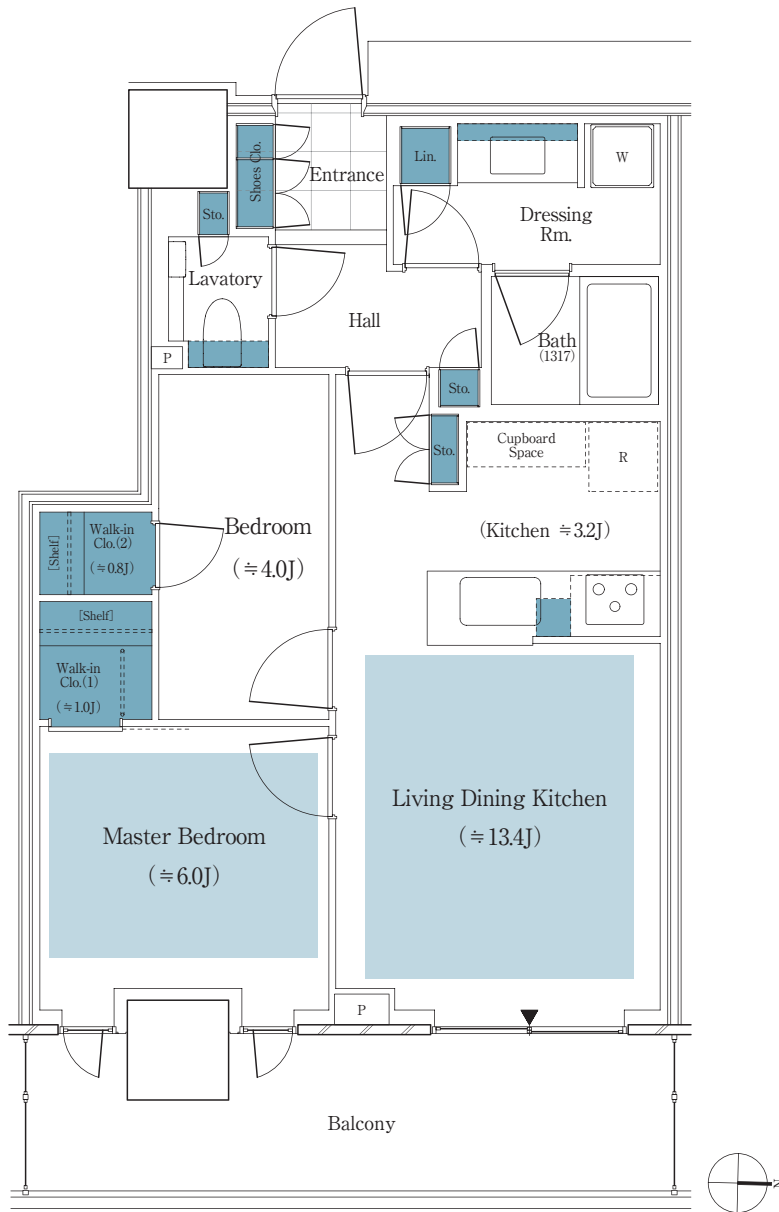

パークシティ中野
THE TOWER BREEZE
56A E TYPE

2LDK + 2WIC

専有面積 / 56.99 m² (約17.23坪)

バルコニー面積 / 11.55 m² (約3.49坪)

収納

床暖房

WIC: ウォークインクローゼット J: 畳数 (畳数は「約」表示です。)

※LDKの畳数にはキッチンの畳数を含まず。※キッチン部分の畳数には、システムキッチン・冷蔵庫置場・カップボードが含まれています。 ※トランクルーム面積は専有面積に含みません。
※詳細につきましては係員にお問い合わせください。