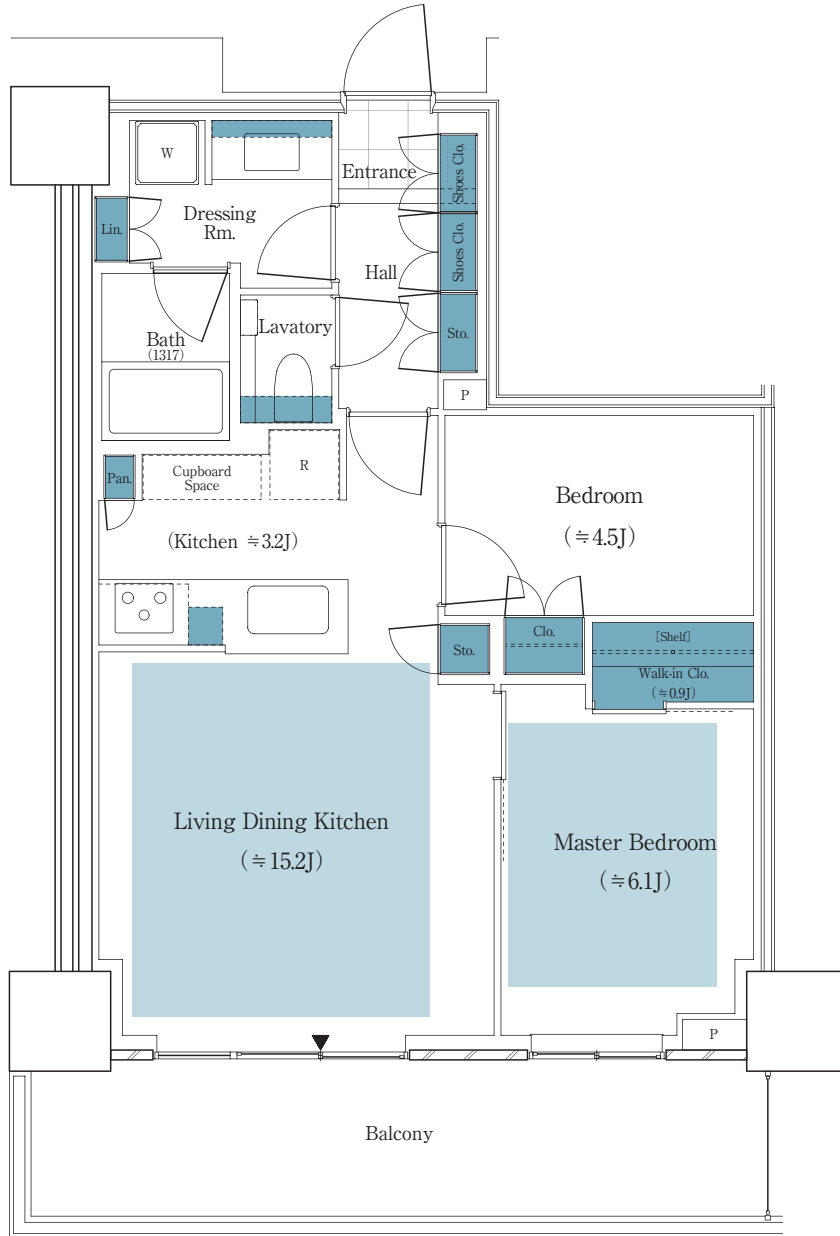

パークシティ中野 THE TOWER BREEZE

58AN TYPE

2LDK + WIC

専有面積 / 58.66 m<sup>2</sup> (約17.74 坪)

バルコニー面積 / 13.30 m<sup>2</sup> (約4.02 坪)

収納
  床暖房

WIC: ウォークインクローゼット J: 畳数 (畳数は「約」表示です。)

※LDKの畳数にはキッチン畳数を含まず。※キッチン部分の畳数には、システムキッチン・冷蔵庫置場・カップボードが含まれています。 ※トランクルーム面積は専有面積に含みません。  
 ※詳細につきましては係員にお問い合わせください。