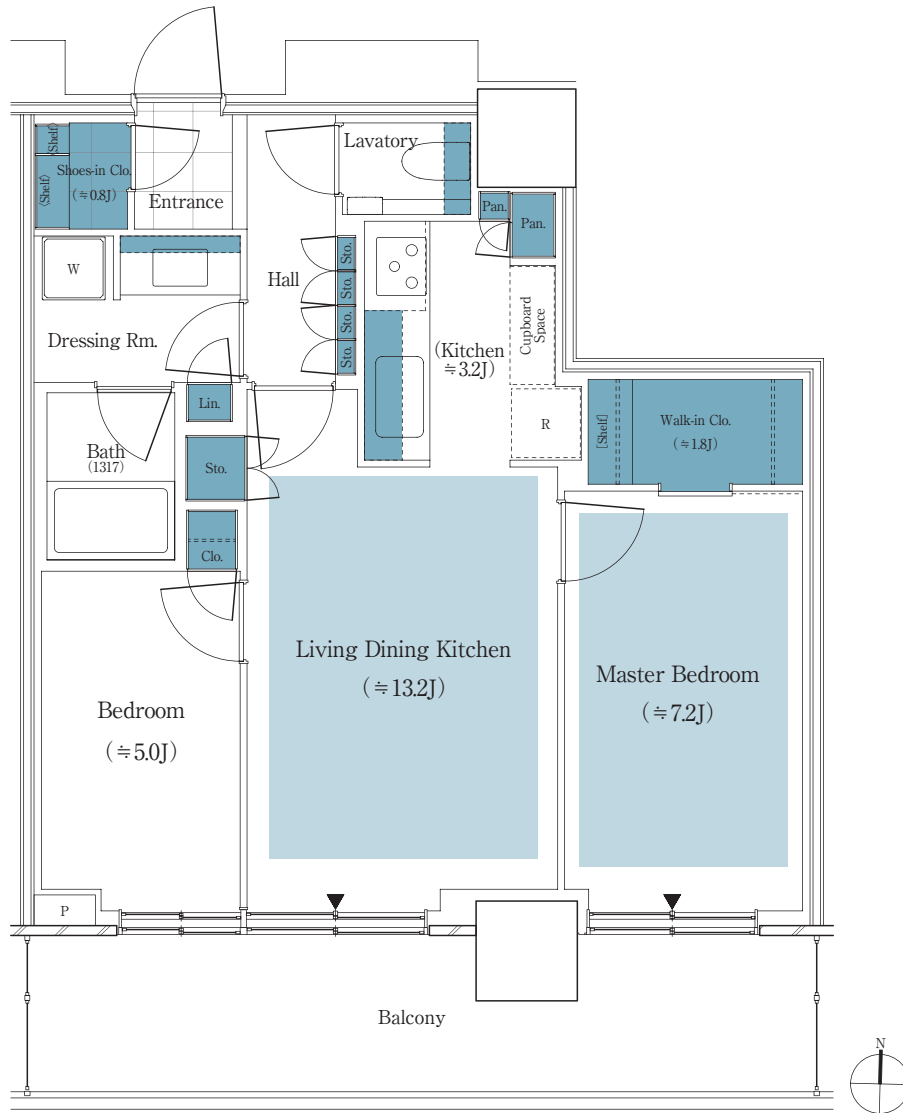

パークシティ中野 THE TOWER BREEZE

60A S TYPE

2LDK + WIC + SIC

専有面積 / 60.56 m<sup>2</sup> (約18.31坪)

バルコニー面積 / 14.05 m<sup>2</sup> (約4.25坪)

収納

床暖房

WIC: ウォークインクローゼット SIC: シューズインクローゼット J: 畳数 (畳数は「約」表示です。)

※LDKの畳数にはキッチン畳数を含まず。※キッチン部分の畳数には、システムキッチン・冷蔵庫置場・カップボードが含まれています。 ※トランクルーム面積は専有面積に含みません。 ※詳細につきましては係員にお問い合わせください。