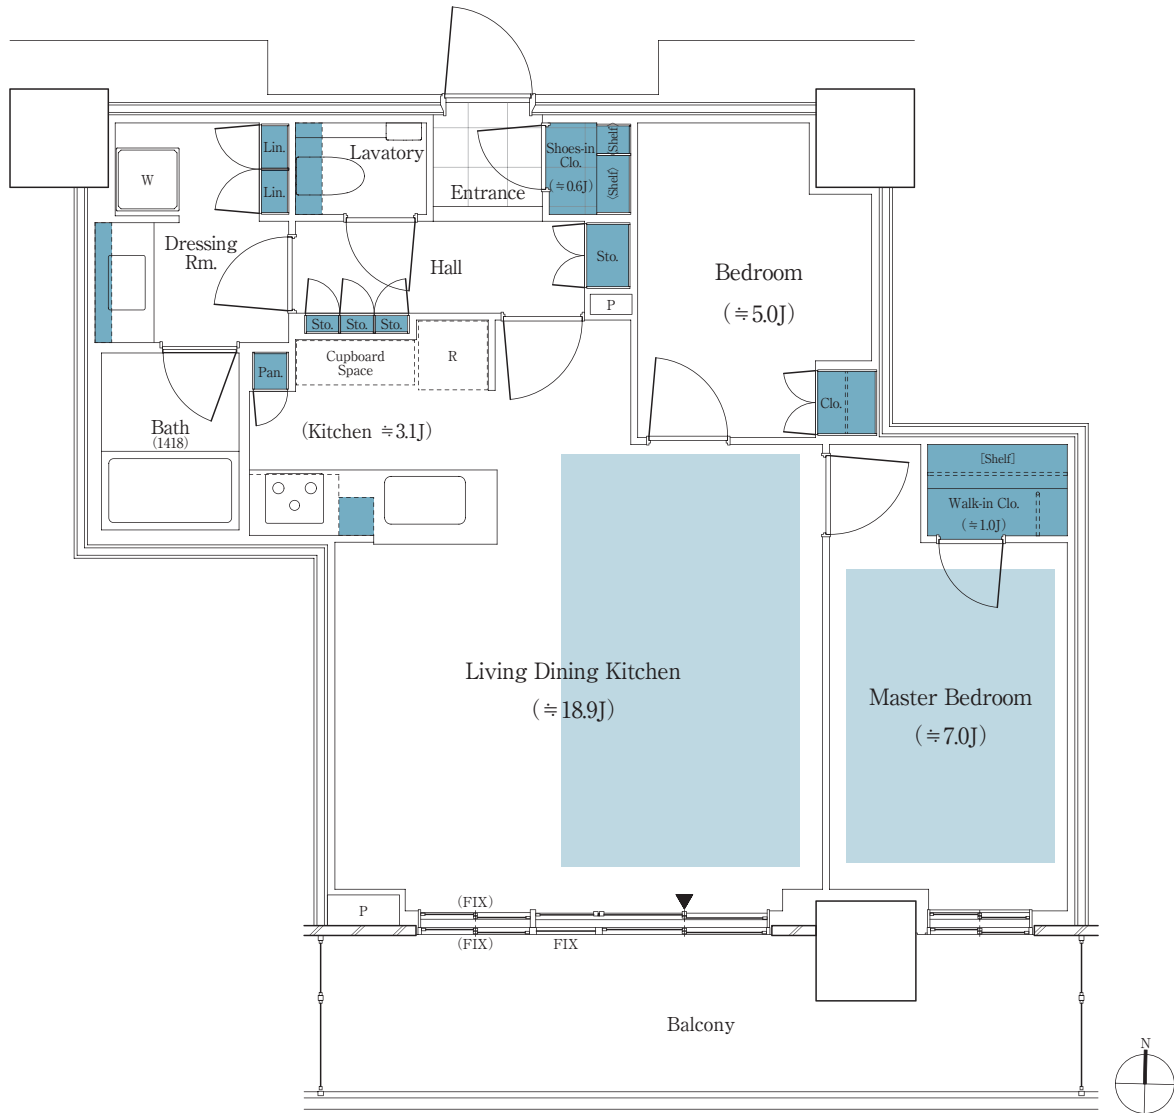

パークシティ中野

THE TOWER BREEZE

69As TYPE MEMU1

2LDK + WIC + SIC

専有面積 / 69.19 m² (約20.92坪)

バルコニー面積 / 13.54 m² (約4.09坪)

収納

床暖房

WIC: ウォークインクローゼット SIC: シューズインクローゼット J: 畳数 (畳数は「約」表示です。)

※LDKの畳数にはキッチンの畳数を含まず。※キッチン部分の畳数には、システムキッチン・冷蔵庫置場・カップボードが含まれています。 ※トランクルーム面積は専有面積に含みません。 ※詳細につきましては係員にお問い合わせください。