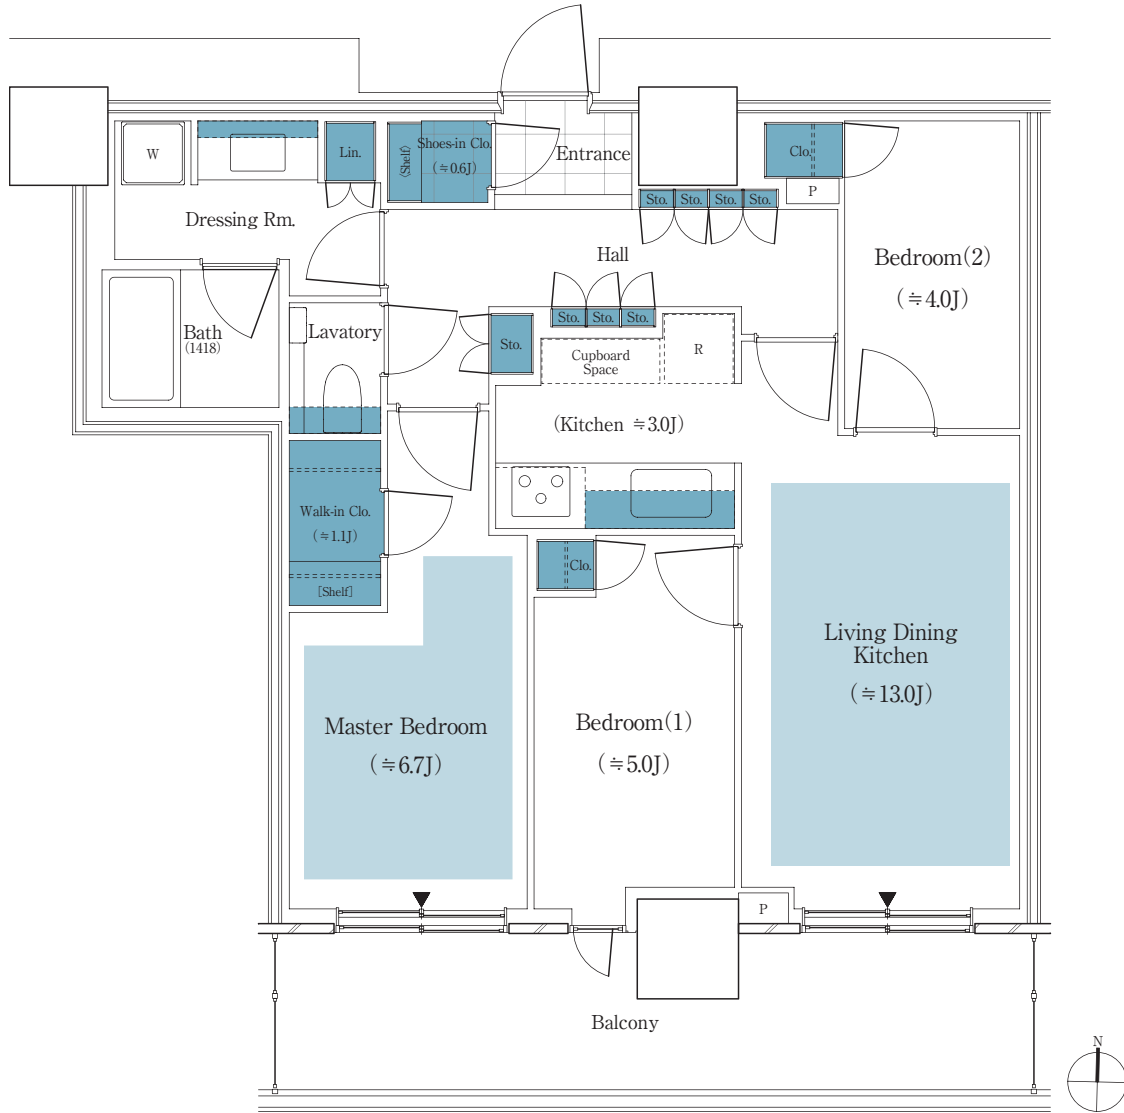

パークシティ中野 THE TOWER BREEZE

71As TYPE

3LDK + WIC + SIC

専有面積 / 71.04 m² (約21.48坪)

バルコニー面積 / 13.51 m² (約4.08坪)

■ 収納 ■ 床暖房

WIC: ウォークインクローゼット SIC: シューズインクローゼット J: 畳数 (畳数は「約」表示です。)

※LDKの畳数にはキッチンの畳数を含まず。※キッチン部分の畳数には、システムキッチン・冷蔵庫置場・カップボードが含まれています。 ※トランクルーム面積は専有面積に含まれません。 ※詳細につきましては係員にお問い合わせください。