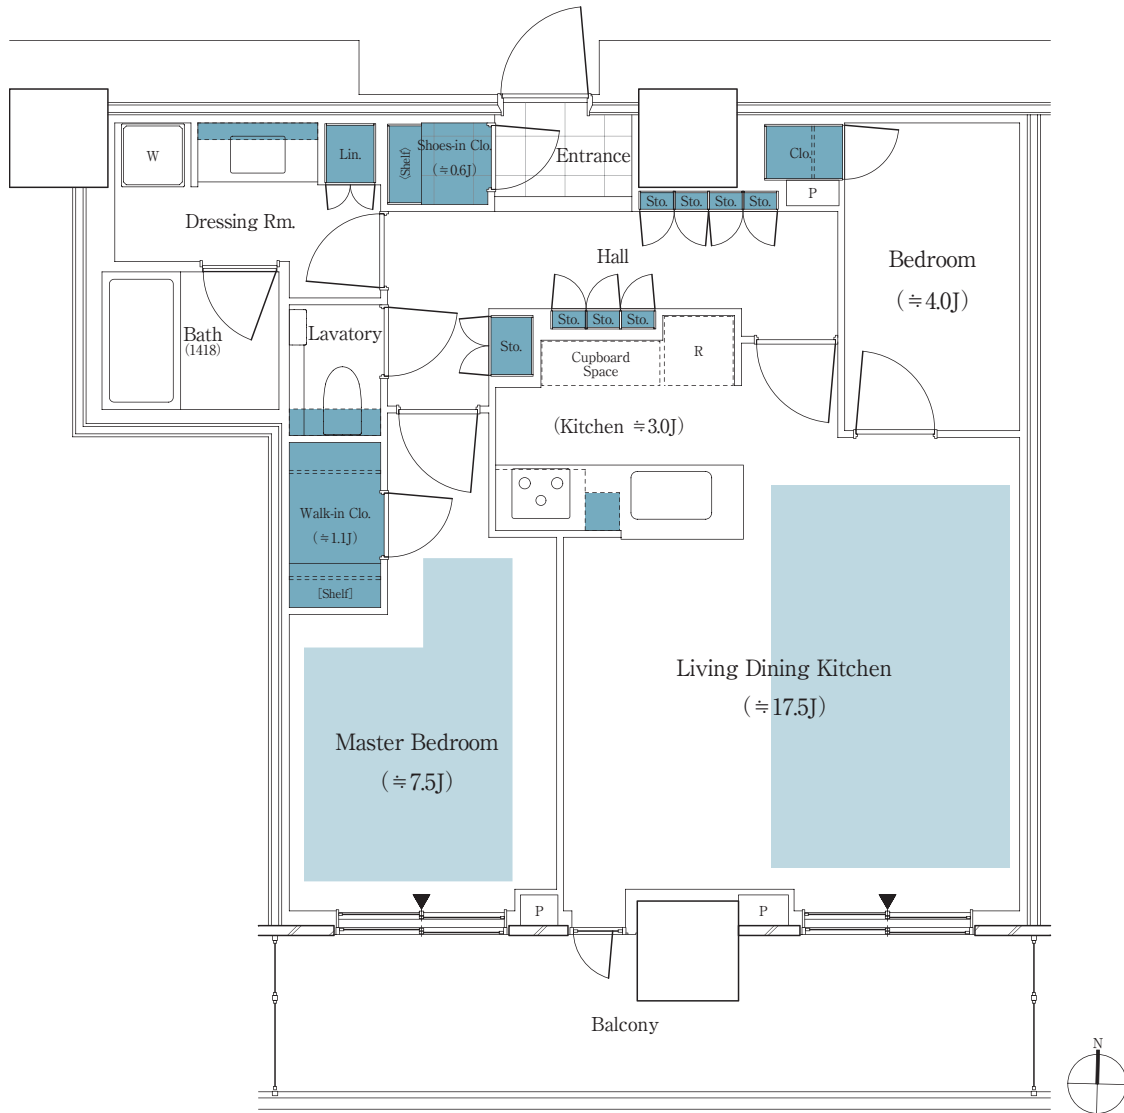

パークシティ中野 THE TOWER BREEZE

71As TYPE MEMU1

2LDK + WIC + SIC

専有面積 / 71.04 m² (約21.48坪)

バルコニー面積 / 13.51 m² (約4.08坪)

■ 収納 ■ 床暖房

WIC: ウォークインクローゼット SIC: シューズインクローゼット J: 畳数 (畳数は「約」表示です。)

※LDKの畳数にはキッチン畳数を含まず。※キッチン部分の畳数には、システムキッチン・冷蔵庫置場・カップボードが含まれています。 ※トランクルーム面積は専有面積に含みません。 ※詳細につきましては係員にお問い合わせください。