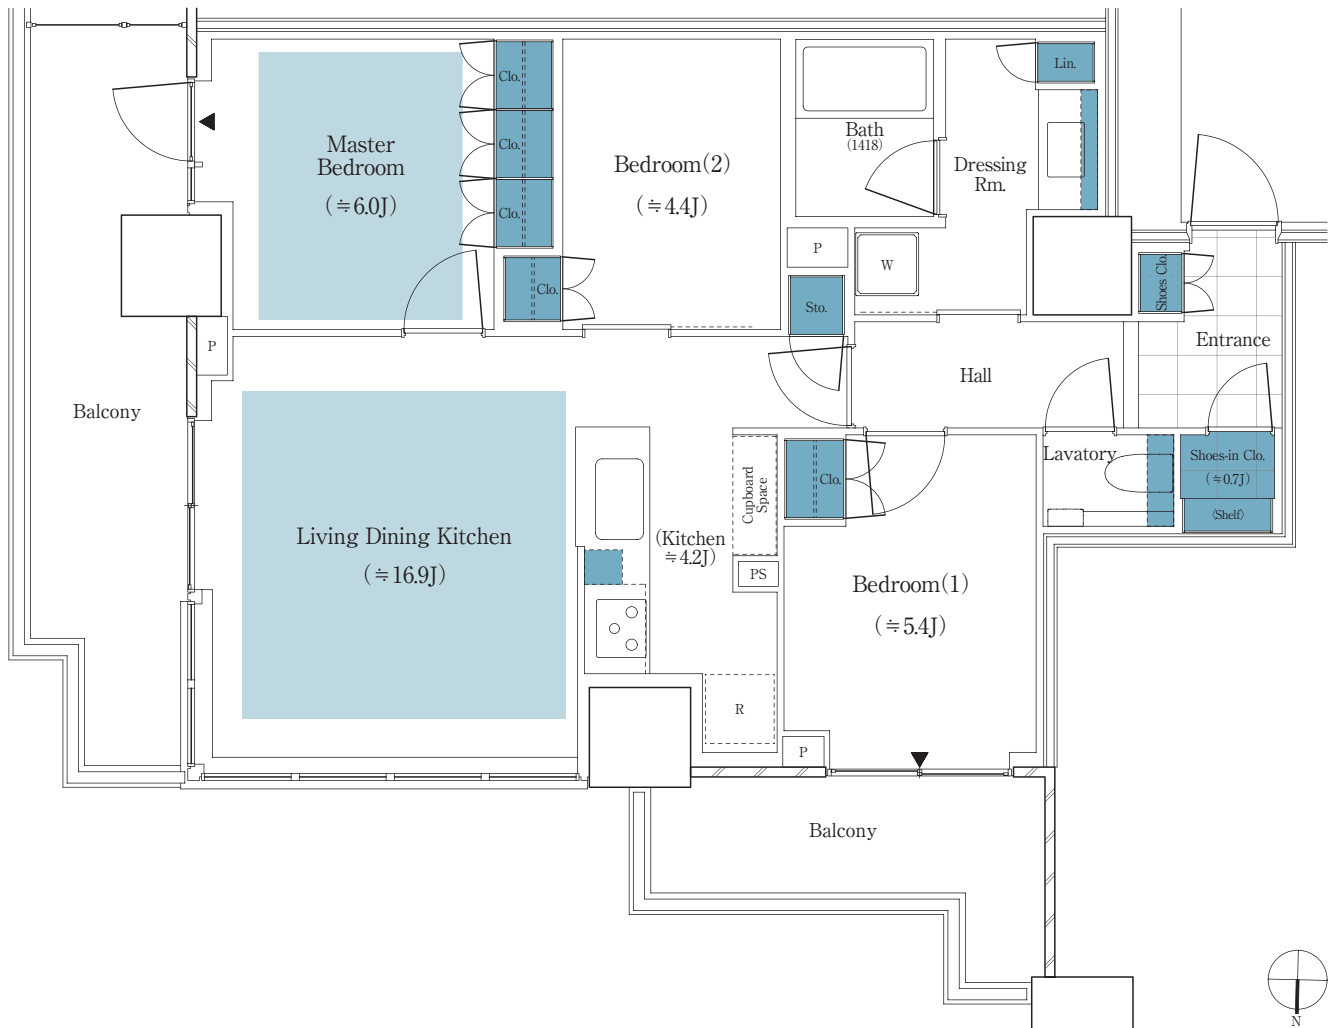

パークシティ中野 THE TOWER BREEZE

75A EN TYPE

3LDK + SIC

専有面積 / 75.46 m² (約 22.82 坪)

バルコニー面積 / 19.14 m² (約 5.78 坪)

■ 収納 ■ 床暖房

SIC：シューズインクローゼット J：畳数（畳数は「約」表示です。）

※LDKの畳数にはキッチンの畳数を含まず。※キッチン部分の畳数には、システムキッチン・冷蔵庫置場・カップボードが含まれています。 ※トランクルーム面積は専有面積に含みません。 ※詳細につきましては係員にお問い合わせください。