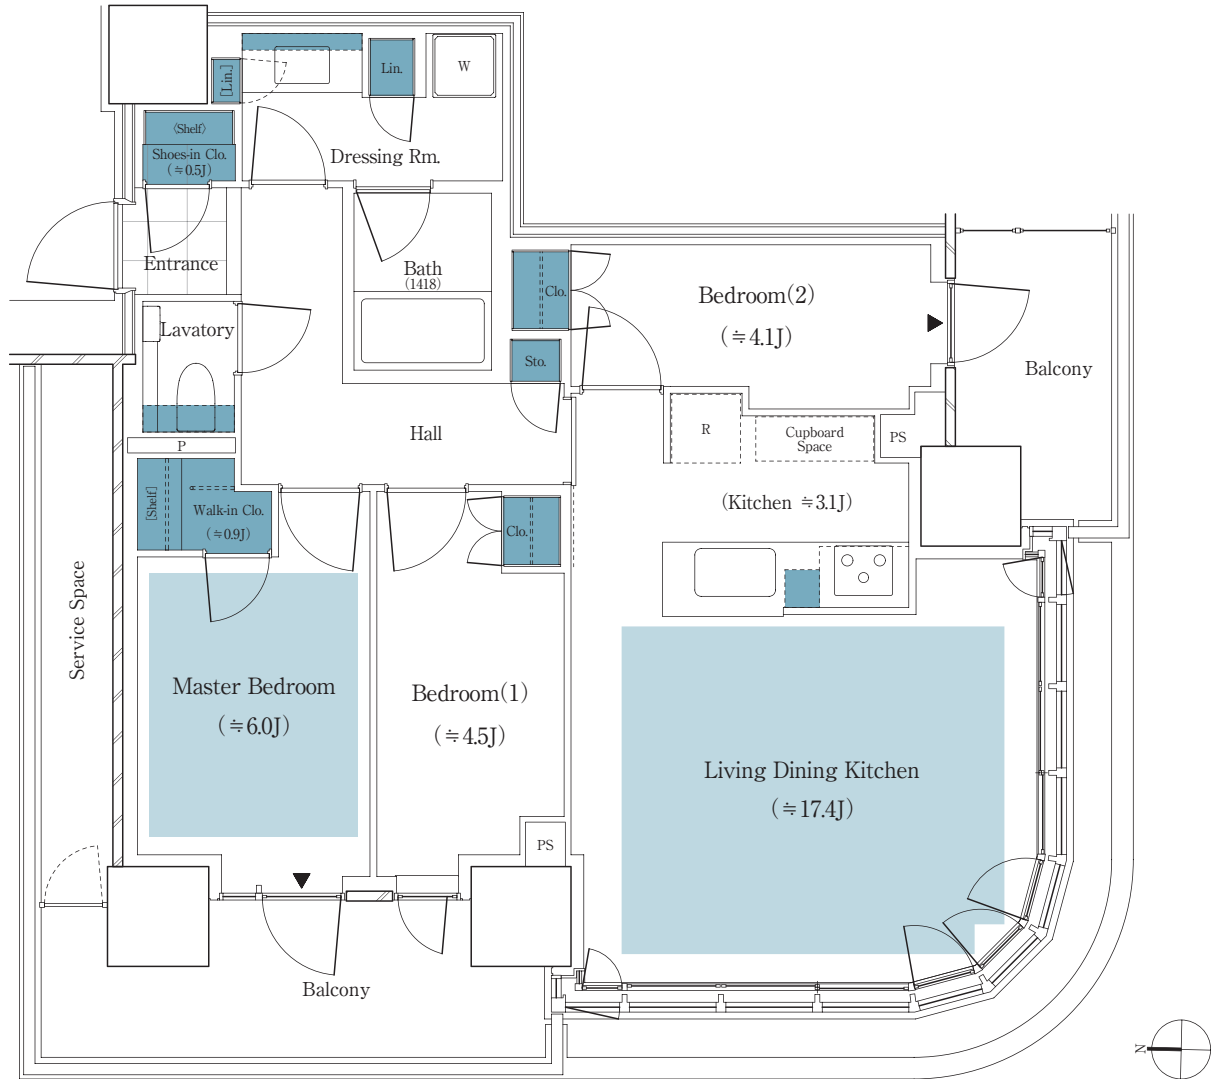

パークシティ中野 THE TOWER BREEZE 75B SW TYPE

3LDK + WIC + SIC

専有面積 / 75.12 m<sup>2</sup> (約22.72坪)

バルコニー面積 / 14.63 m<sup>2</sup> (約4.42坪)

サービススペース面積 / 4.93 m<sup>2</sup> (約1.49坪)

■ 収納 ■ 床暖房

WIC: ウォークインクローゼット SIC: シューズインクローゼット J: 畳数 (畳数は「約」表示です。)

※LDKの畳数にはキッチンの畳数を含まず。※キッチン部分の畳数には、システムキッチン・冷蔵庫置場・カップボードが含まれています。 ※トランクルーム面積は専有面積に含みません。 ※詳細につきましては係員にお問い合わせください。