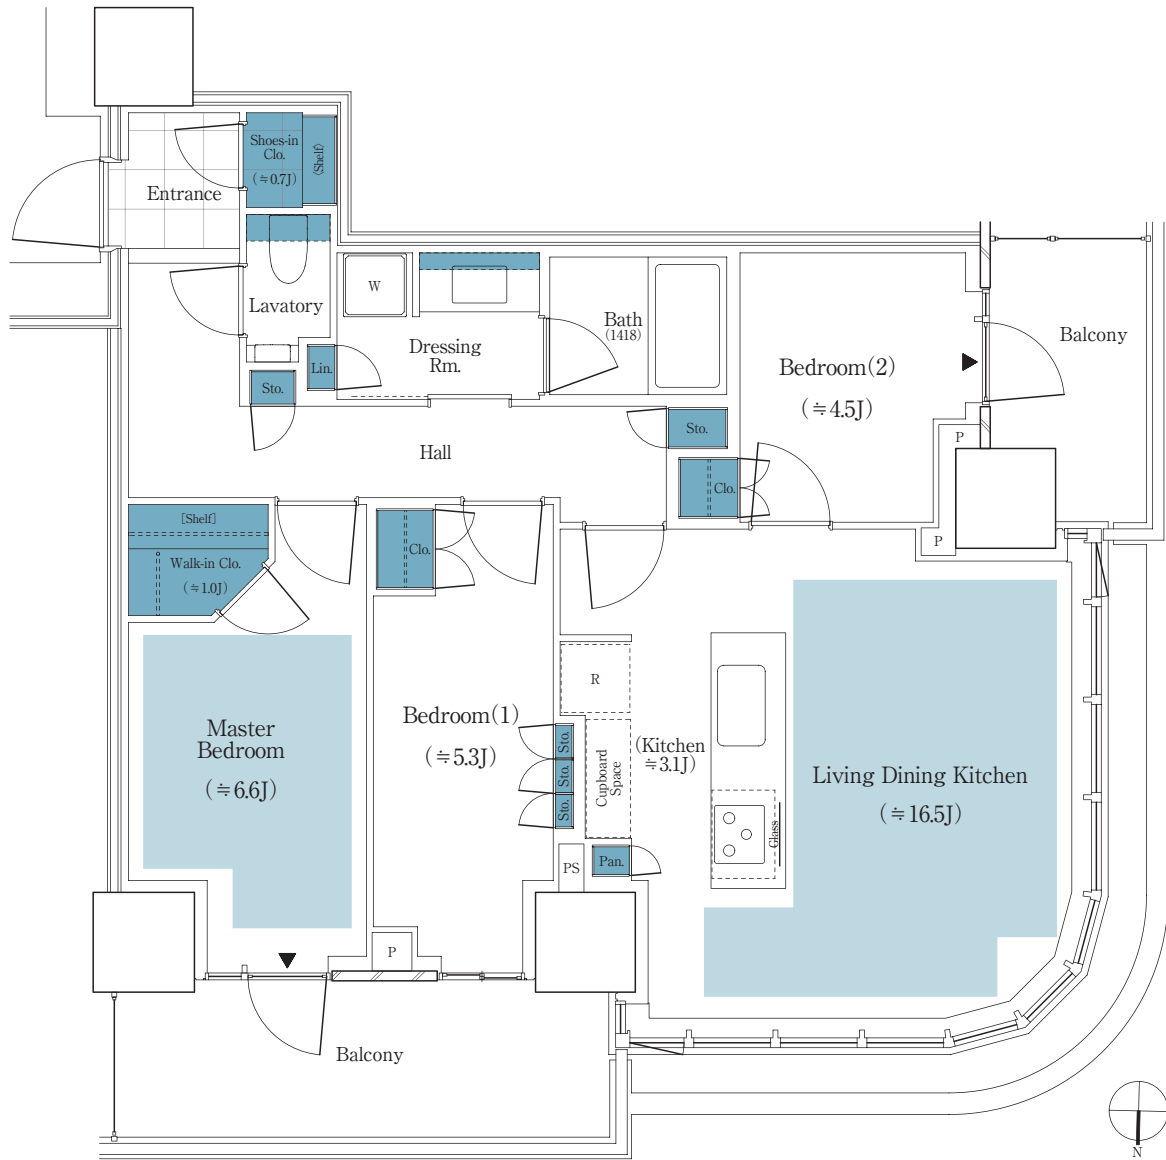

パークシティ中野 THE TOWER BREEZE

77AWN TYPE

3LDK + WIC + SIC

専有面積 / 77.59 m² (約23.47坪)

バルコニー面積 / 14.26 m² (約4.31坪)

■ 収納 ■ 床暖房

WIC: ウォークインクローゼット SIC: シューズインクローゼット J: 畳数 (畳数は「約」表示です。)

※LDKの畳数にはキッチン畳数を含まず。※キッチン部分の畳数には、システムキッチン・冷蔵庫置場・カップボードが含まれています。 ※トランクルーム面積は専有面積に含みません。 ※詳細につきましては係員にお問い合わせください。