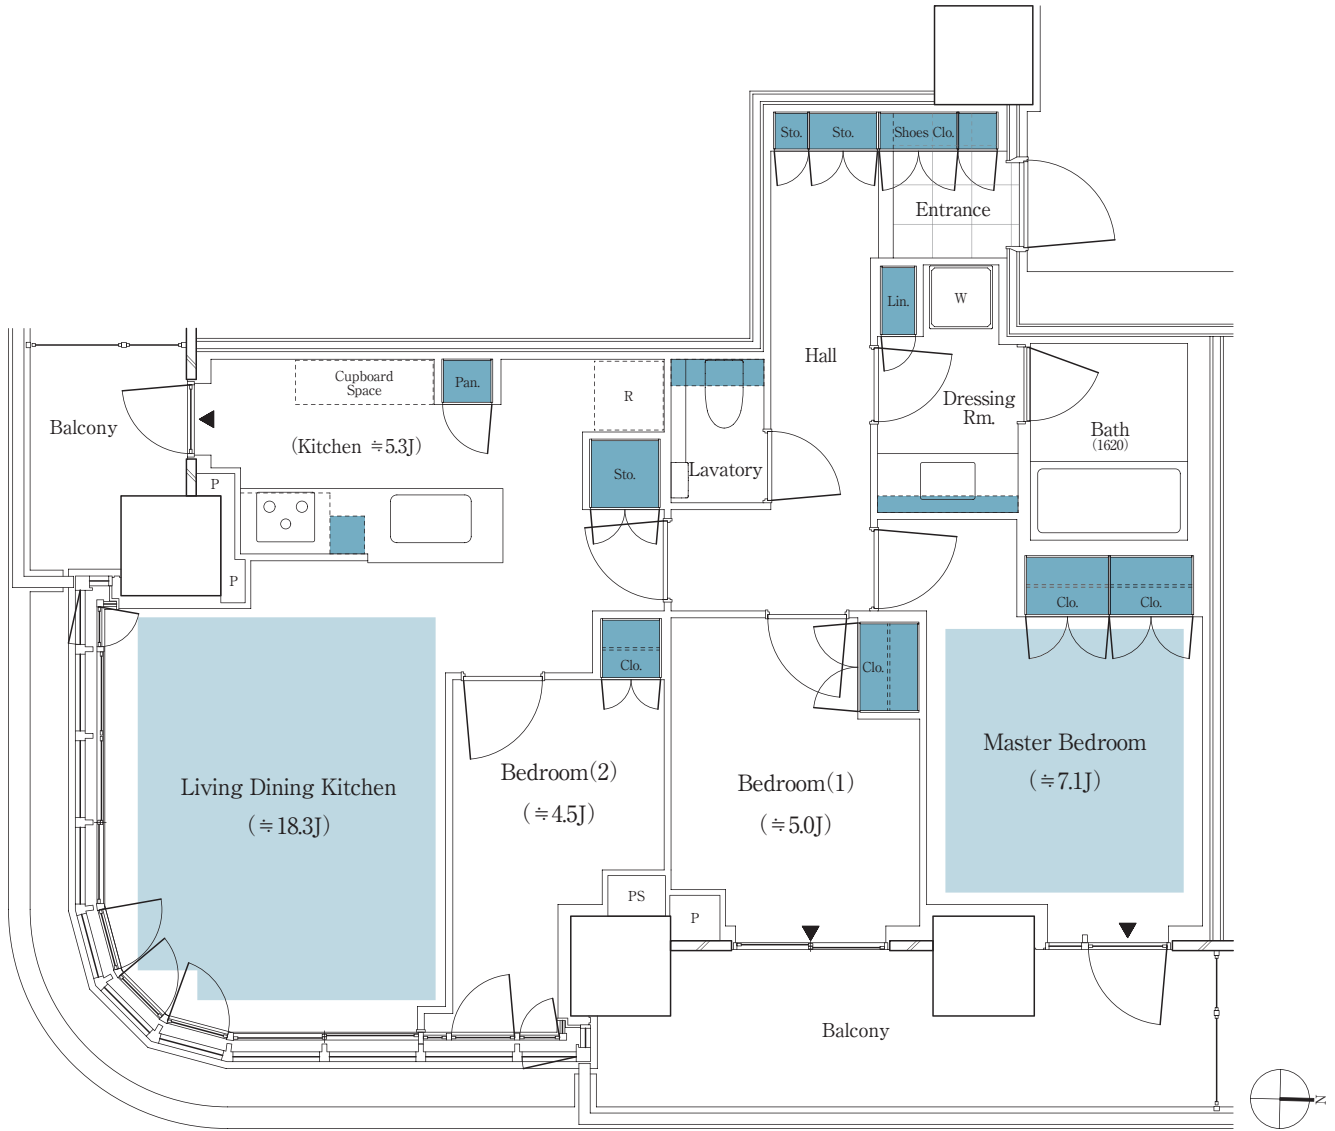

パークシティ中野 THE TOWER BREEZE 80A SE TYPE

3LDK

専有面積 / 80.03 m² (約24.20坪)

バルコニー面積 / 15.43 m² (約4.66坪)

■ 収納 ■ 床暖房

J: 畳数 (畳数は「約」表示です。)

※LDKの畳数にはキッチンの畳数を含みます。※キッチン部分の畳数には、システムキッチン・冷蔵庫置場・カップボードが含まれています。 ※トランクルーム面積は専有面積に含みません。 ※詳細につきましては係員にお問い合わせください。