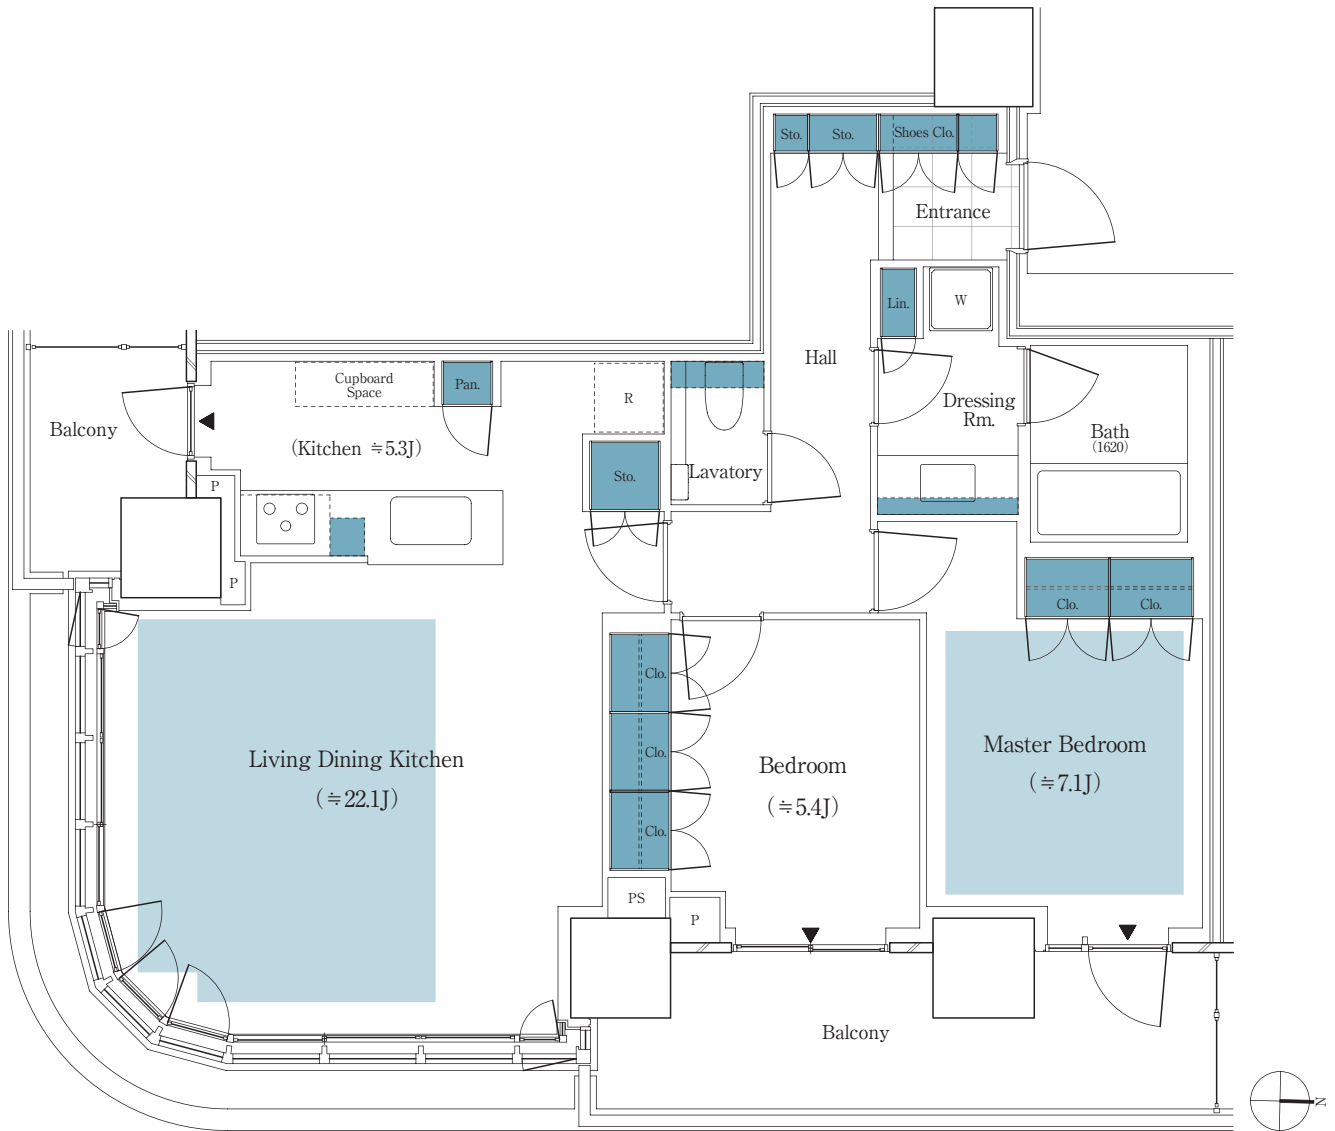

パークシティ中野 THE TOWER BREEZE

80A SE TYPE MEMU1

2LDK

専有面積 / 80.03 m² (約24.20坪)

バルコニー面積 / 15.43 m² (約4.66坪)

収納
 床暖房

J: 畳数 (畳数は「約」表示です。)

※LDKの畳数にはキッチンの畳数を含まず。※キッチン部分の畳数には、システムキッチン・冷蔵庫置場・カップボードが含まれています。 ※トランクルーム面積は専有面積に含まれません。
 ※詳細につきましては係員にお問い合わせください。