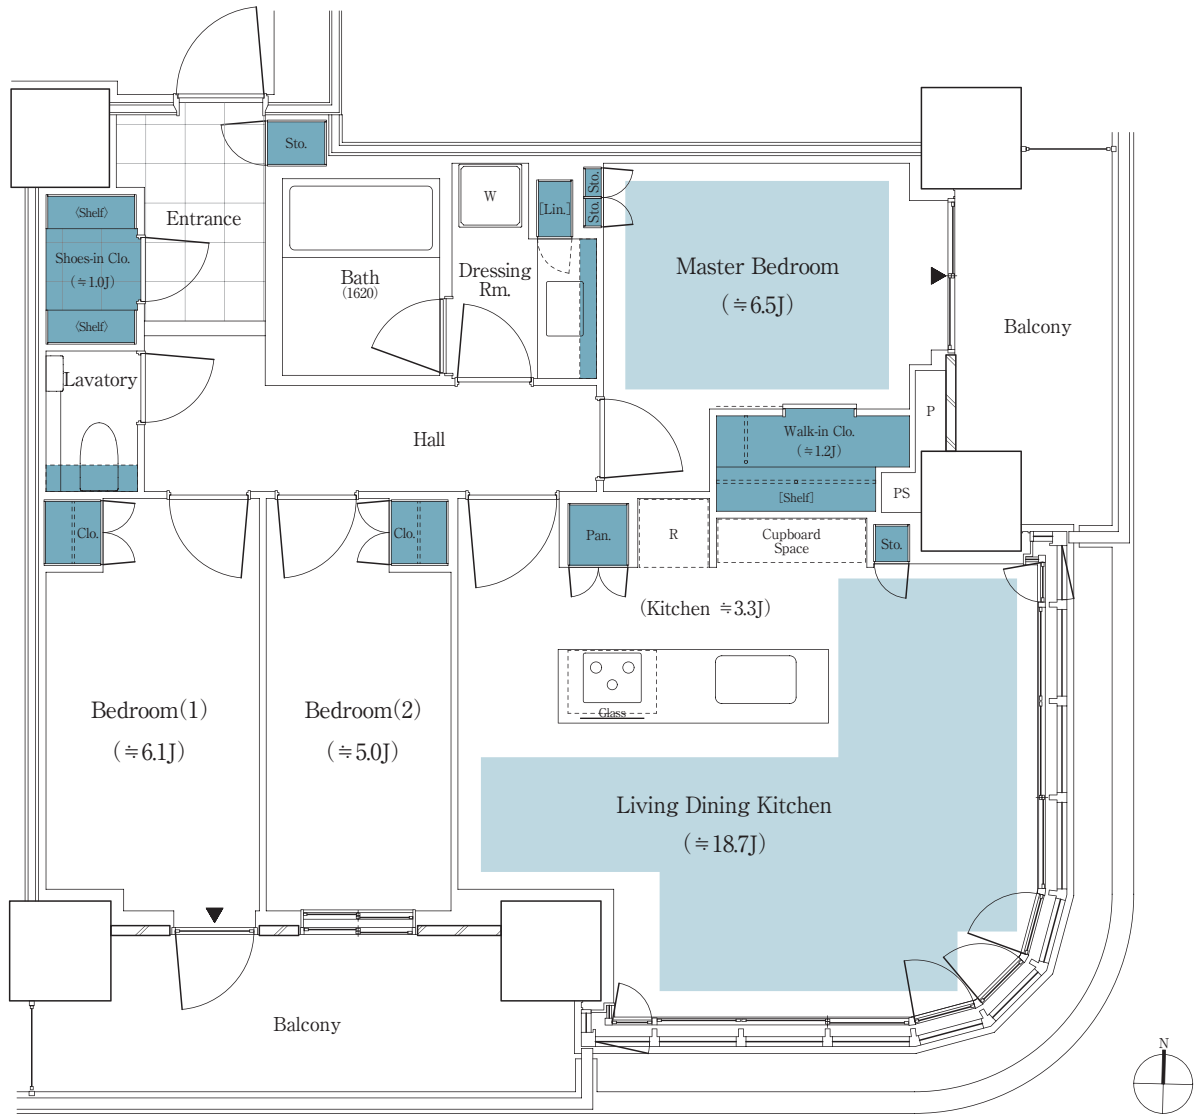

パークシティ中野 THE TOWER BREEZE 85B SE TYPE

3LDK + WIC + SIC

専有面積 / 85.03 m² (約 25.72 坪)

バルコニー面積 / 16.76 m² (約 5.06 坪)

■ 収納

■ 床暖房

WIC: ウォークインクローゼット SIC: シューズインクローゼット J: 畳数 (畳数は「約」表示です。)

※LDKの畳数にはキッチンの畳数を含まず。※キッチン部分の畳数には、システムキッチン・冷蔵庫置場・カップボードが含まれています。 ※トランクルーム面積は専有面積に含まれません。 ※詳細につきましては係員にお問い合わせください。