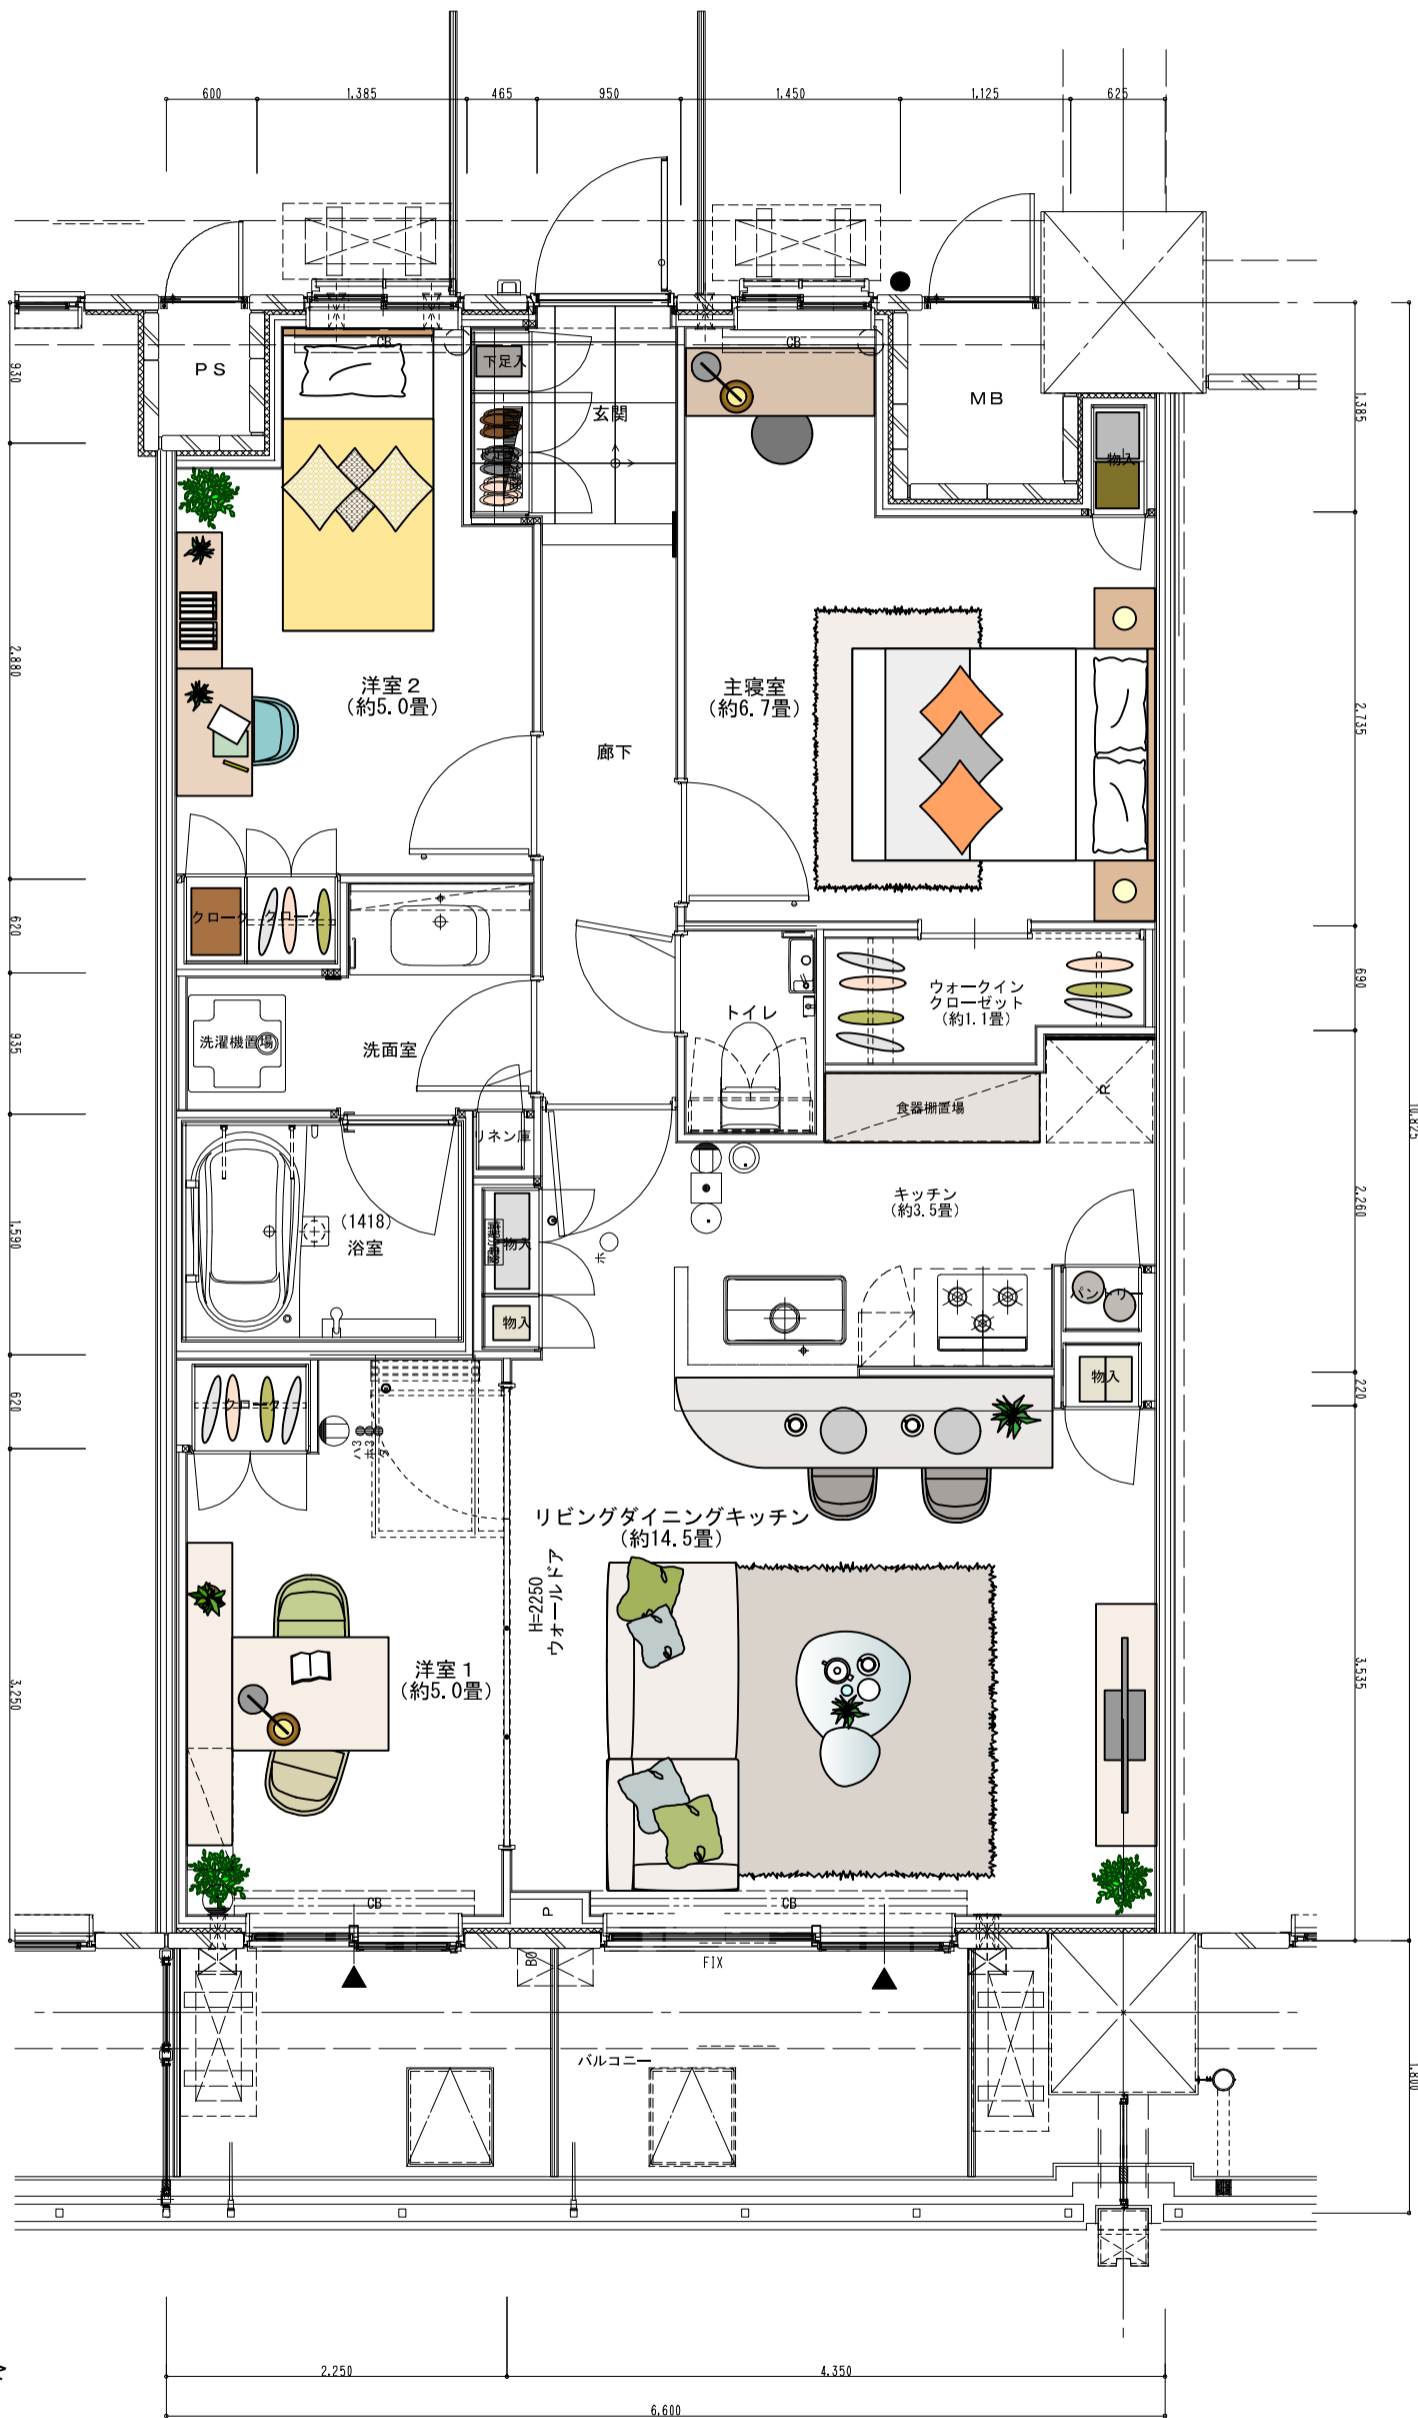

【リビングダイニングキッチン】

- ダイニングテーブル  
W1400 D850 H720
- ダイニングチェア  
W500 D520 H750 SH430 × 4
- 食器棚  
W1400 D450 H1900
- ソファ  
W2050 D1400 H720 SH400
- サイドテーブル  
φ500 H550
- ラグ  
W2300 L1500
- TVボード  
W1400 D400 H400

【主寝室】

- ベッド  
W1400 D2000 H800 (350)
- ナイトテーブル  
W400 D400 H420 × 2
- ラグ  
W1900 L1100
- ドレッサー  
W1240 D450 H720
- スツール  
φ400 H400

【洋室1】

- デスク  
W1000 D750 H720
- キャビネット  
W2000 D300 H1600
- チェア  
W500 D500 H750 SH450 × 2

【洋室2】

- ベッド  
W1000 D2000 H750(350)
- デスク  
W1100 D500 H720
- チェア  
W480 D460 H780 SH430
- シェルフ  
W900 D300 H800

S=1/50 (A3出力時)

※本誌は家具レイアウト参考資料です。実際のレイアウトとは異なる可能性があります。家具を購入の際は実際のお部屋を採寸の上、ご検討いただきますようお願いいたします。特注家具など、分割しての搬入を想定している商品があります。

※家具・調度品は販売価格に含まれません。

※実際の住戸の設えは図面と異なる場合がございます。

【リビングダイニングキッチン】

- キッチン前カウンターテーブル  
W2490 D600 H720
- ダイニングチェア  
W480 D460 H750 SH430×2
- 食器棚  
W1400 D450 H1900
- ソファ  
W2170 D870 H720 SH400
- センターテーブル  
φ760 H430
- サイドテーブル  
φ400 H550
- ラグ  
W2100 L2000
- TVボード  
W1600 D400 H400