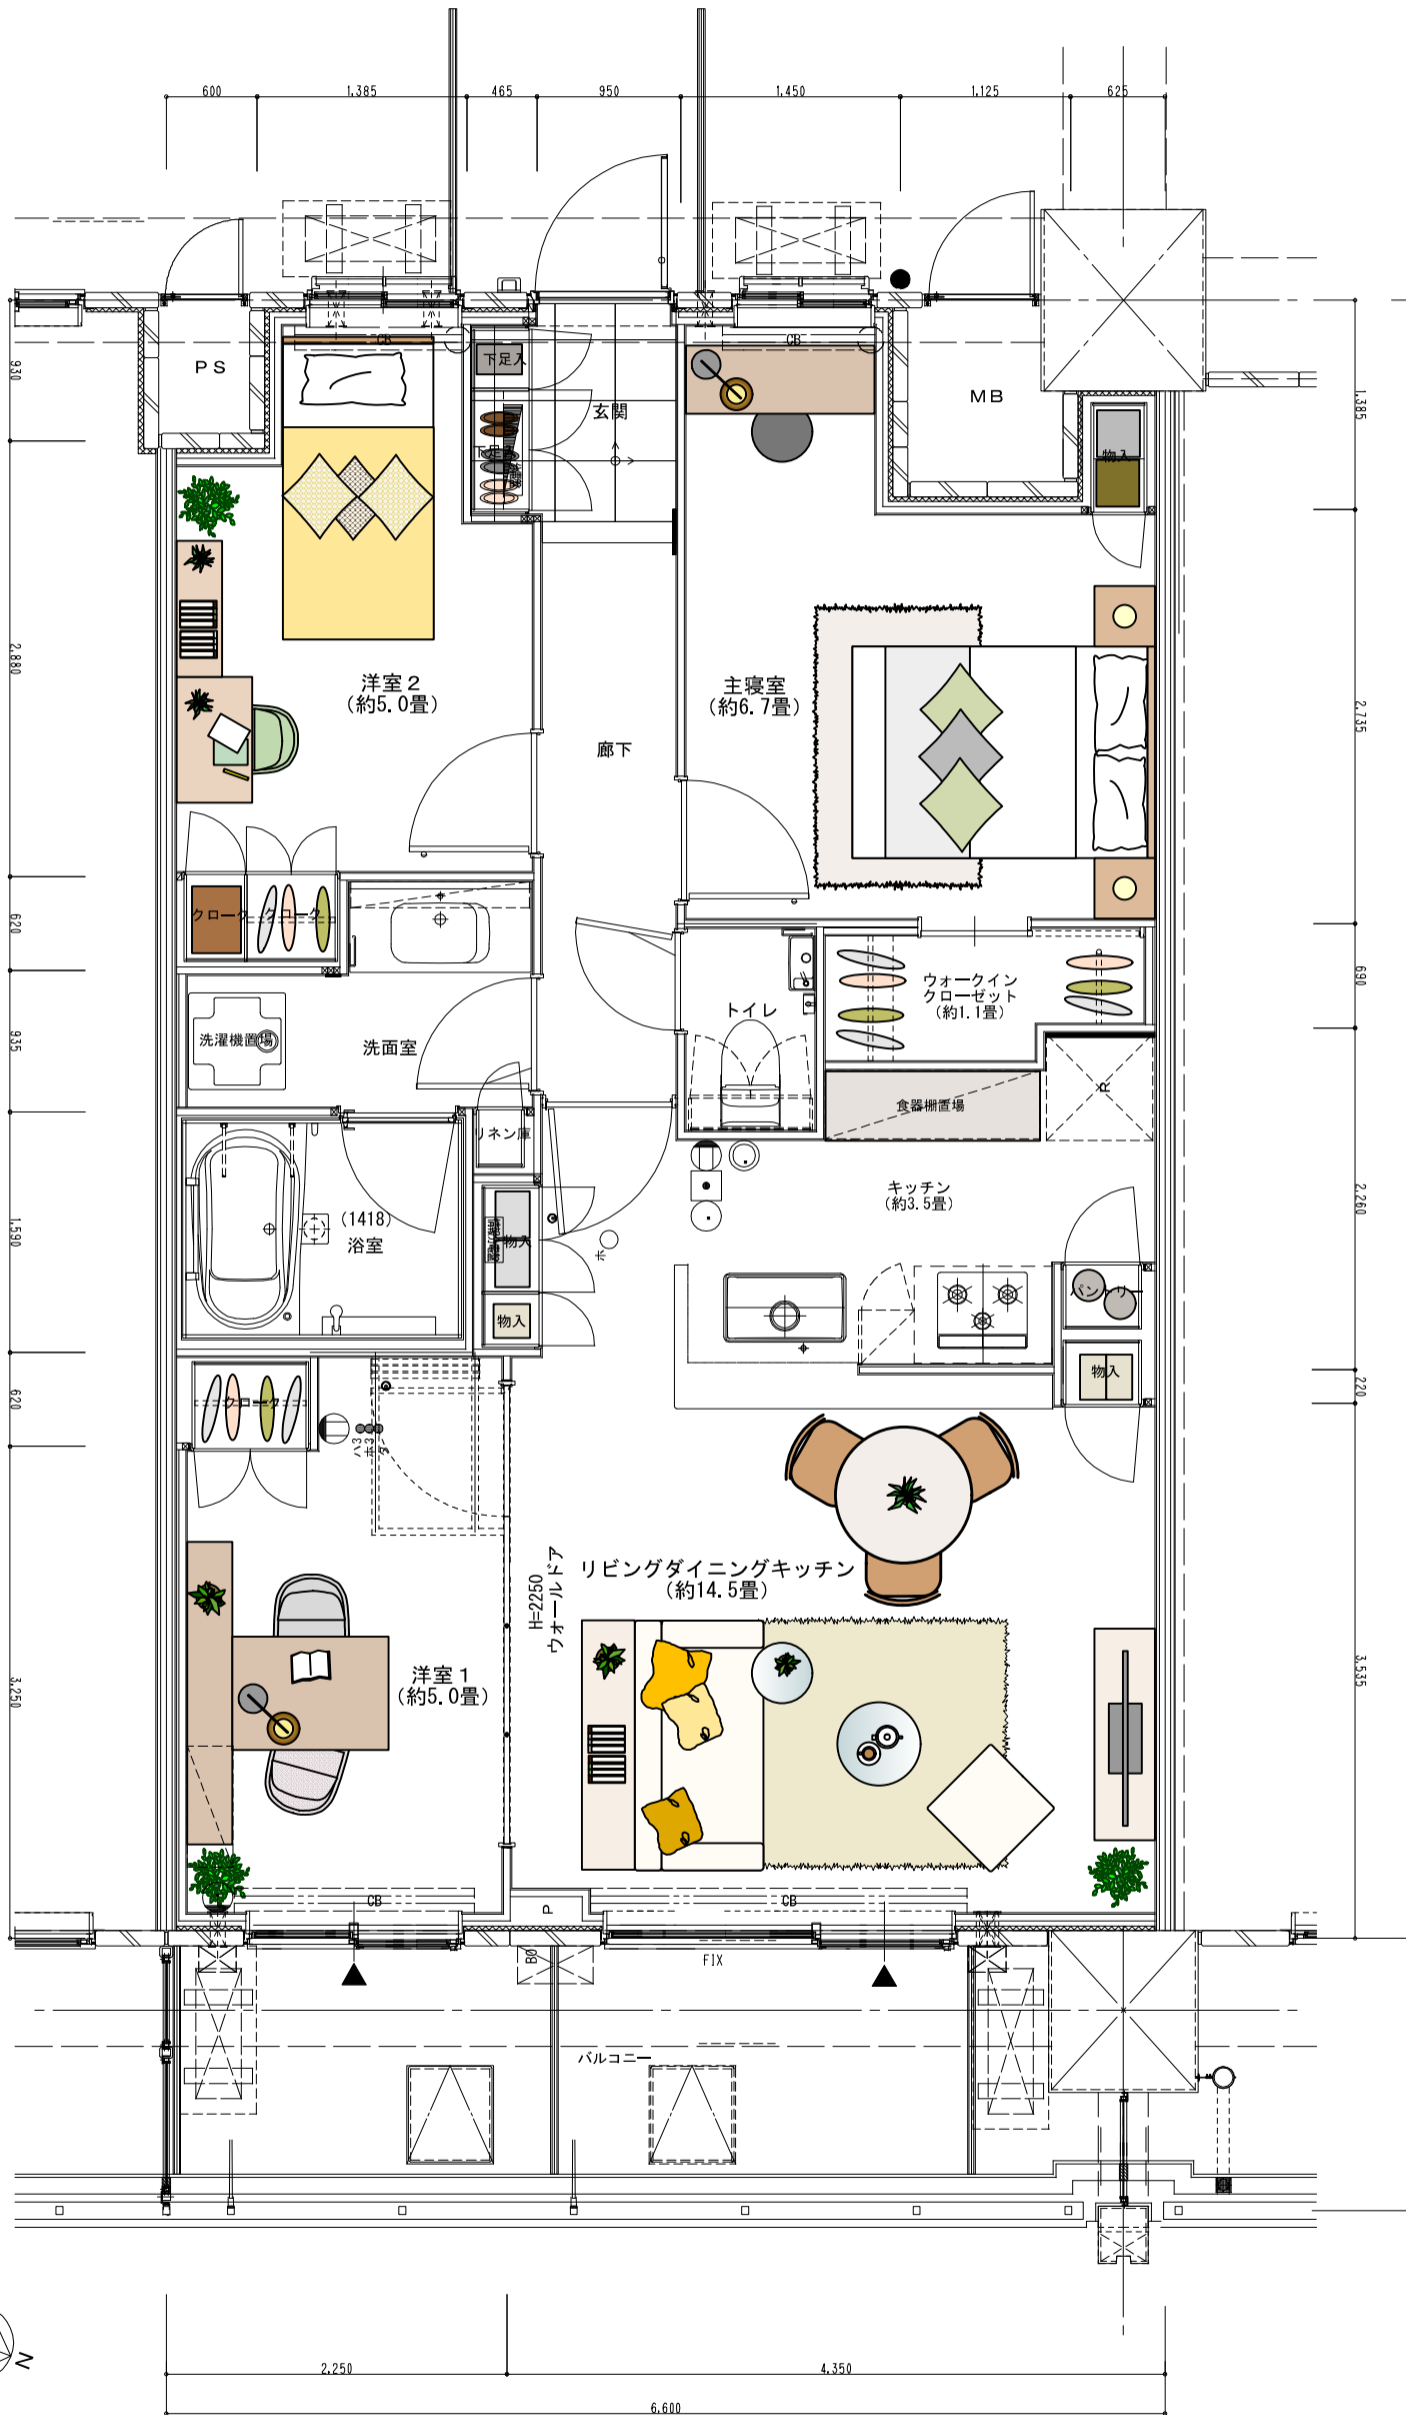

【リビングダイニングキッチン】

- ダイニングテーブル  
W1400 D850 H720
- ダイニングチェア  
W500 D520 H750 SH430 × 4
- 食器棚  
W1400 D450 H1900
- ソファ  
W2050 D1400 H720 SH400
- サイドテーブル  
φ500 H550
- ラグ  
W2300 L1500
- TVボード  
W1400 D400 H400

※家具・調度品は販売価格に含まれません。

※実際の住戸の設えは図面と異なる場合がございます。

【リビングダイニングキッチン】

- キッチン前カウンターテーブル  
W2490 D600 H720
- ダイニングチェア  
W480 D460 H750 SH430×2
- 食器棚  
W1400 D450 H1900
- ソファ  
W2170 D870 H720 SH400
- センターテーブル  
φ760 H430
- サイドテーブル  
φ400 H550
- ラグ  
W2100 L2000
- TVボード  
W1600 D400 H400

【洋室2】

- ベッド  
W1000 D2000 H750(350)
- デスク  
W830 D500 H720
- チェア  
W480 D460 H780 SH430
- シェルフ  
W900 D300 H800

S=1/50 (A3出力時)

※本誌は家具レイアウト参考資料です。実際のレイアウトとは異なる可能性があります。家具を購入の際は実際のお部屋を採寸の上、ご検討いただきますようお願いいたします。特注家具など、分割しての搬入を想定している商品があります。

※家具・調度品は販売価格に含まれません。

※実際の住戸の設えは図面と異なる場合がございます。

【リビングダイニングキッチン】

- ダイニングテーブル  
φ900 H720
- ダイニングチェア  
W500 D520 H750 SH430×3
- 食器棚  
W1400 D450 H1900
- ソファ  
W1650 D850 H720 SH400
- オットマン  
W600 L600 H400
- ソファ背面テーブル  
W1650 D350 H700
- センターテーブル  
φ550 H430
- サイドテーブル  
φ400 H550
- ラグ  
W2200 L1400
- TVボード  
W2820 D400 H400