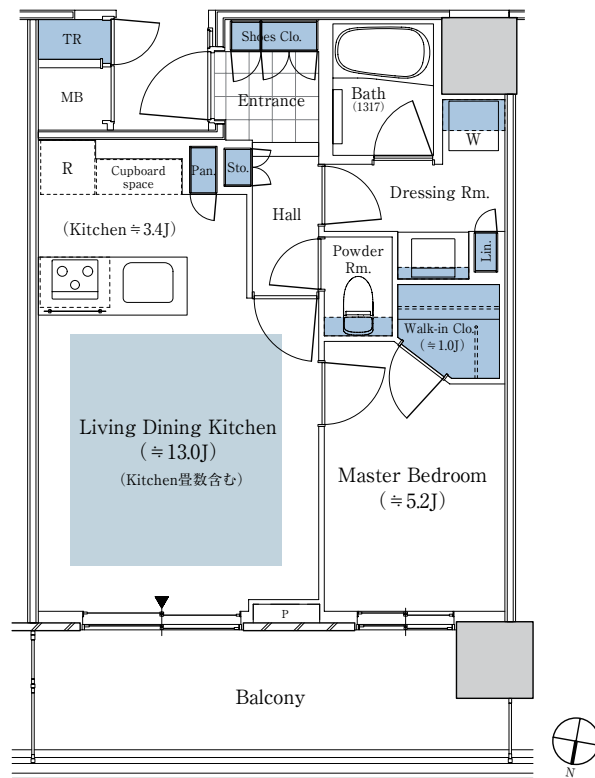

45A type

1LDK+WIC+TR

専有面積 / 45.71㎡ (約13.82坪)

※トランクルーム面積 / 0.66㎡ (約0.19坪) 含む

バルコニー面積 / 11.10㎡ (約3.35坪)

■ 収納 ■ 床暖房

WIC:ウォークインクローゼット TR:トランクルーム J:畳数(畳数は「約」表示です。)

※階数によって二重サッシの有無は異なります。※掲載の間取り図面は計画段階の図面であり、今後変更になる場合がございます。※住戸により仕様・形状が異なる場合がございます。※LDKの畳数にはキッチンの畳数を含まれています。※キッチン部分の畳数には、システムキッチン・冷蔵庫置場・カップボードが含まれています。※トランクルームの面積は住戸専有面積に含まれています。