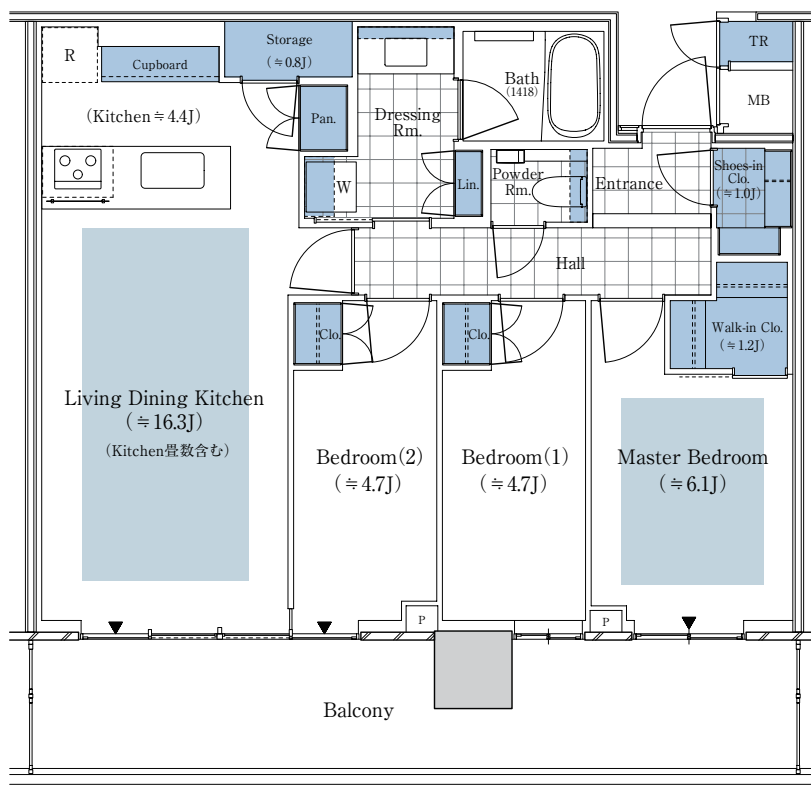

# 74A type

## 3LDK+WIC+SIC+S+TR

専有面積 / 74.52㎡ (約22.54坪)

※トランクルーム面積 / 0.66㎡ (約0.19坪) 含む

バルコニー面積 / 17.64㎡ (約5.33坪)

■ 収納 ■ 床暖房

WIC:ウォークインクローゼット SIC:シューズインクローゼット S:ストレージ(納戸) TR:トランクルーム J:畳数(畳数は「約」表示です。)

※掲載の間取り図面は計画段階の図面であり、今後変更になる場合がございます。※住戸により仕様・形状が異なる場合がございます。※LDKの畳数にはキッチンの畳数を含まれています。※キッチン部分の畳数には、システムキッチン・冷蔵庫置場・カップボードが含まれています。※トランクルームの面積は住戸専有面積に含まれています。