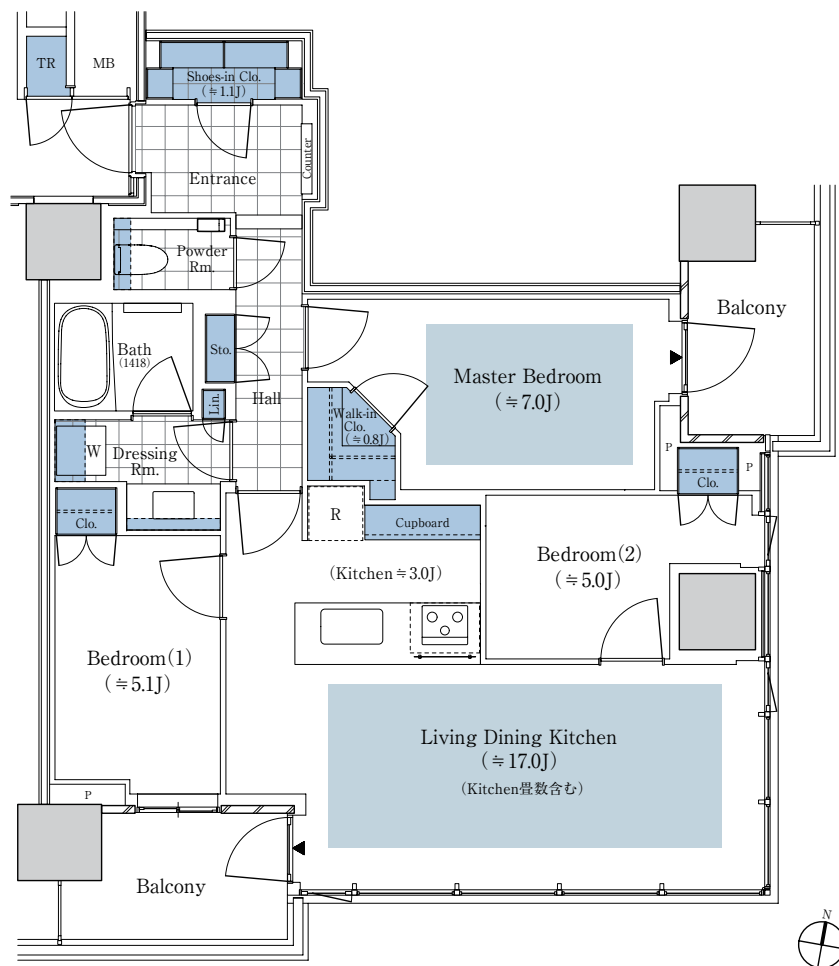

77Ab type

3LDK+WIC+SIC+TR

専有面積 / 77.60㎡ (約23.47坪)

※トランクルーム面積 / 0.55㎡ (約0.16坪) 含む

バルコニー面積 / 10.54㎡ (約3.18坪)

■ 収納 ■ 床暖房

WIC:ウォークインクローゼット SIC:シューズインクローゼット TR:トランクルーム J:畳数(畳数は「約」表示です。)

※掲載の間取り図面は計画段階の図面であり、今後変更になる場合がございます。※住戸により仕様・形状が異なる場合がございます。※LDKの畳数にはキッチンの畳数を含まれています。※キッチン部分の畳数には、システムキッチン・冷蔵庫置場・カップボードが含まれています。※トランクルームの面積は住戸専有面積に含まれています。