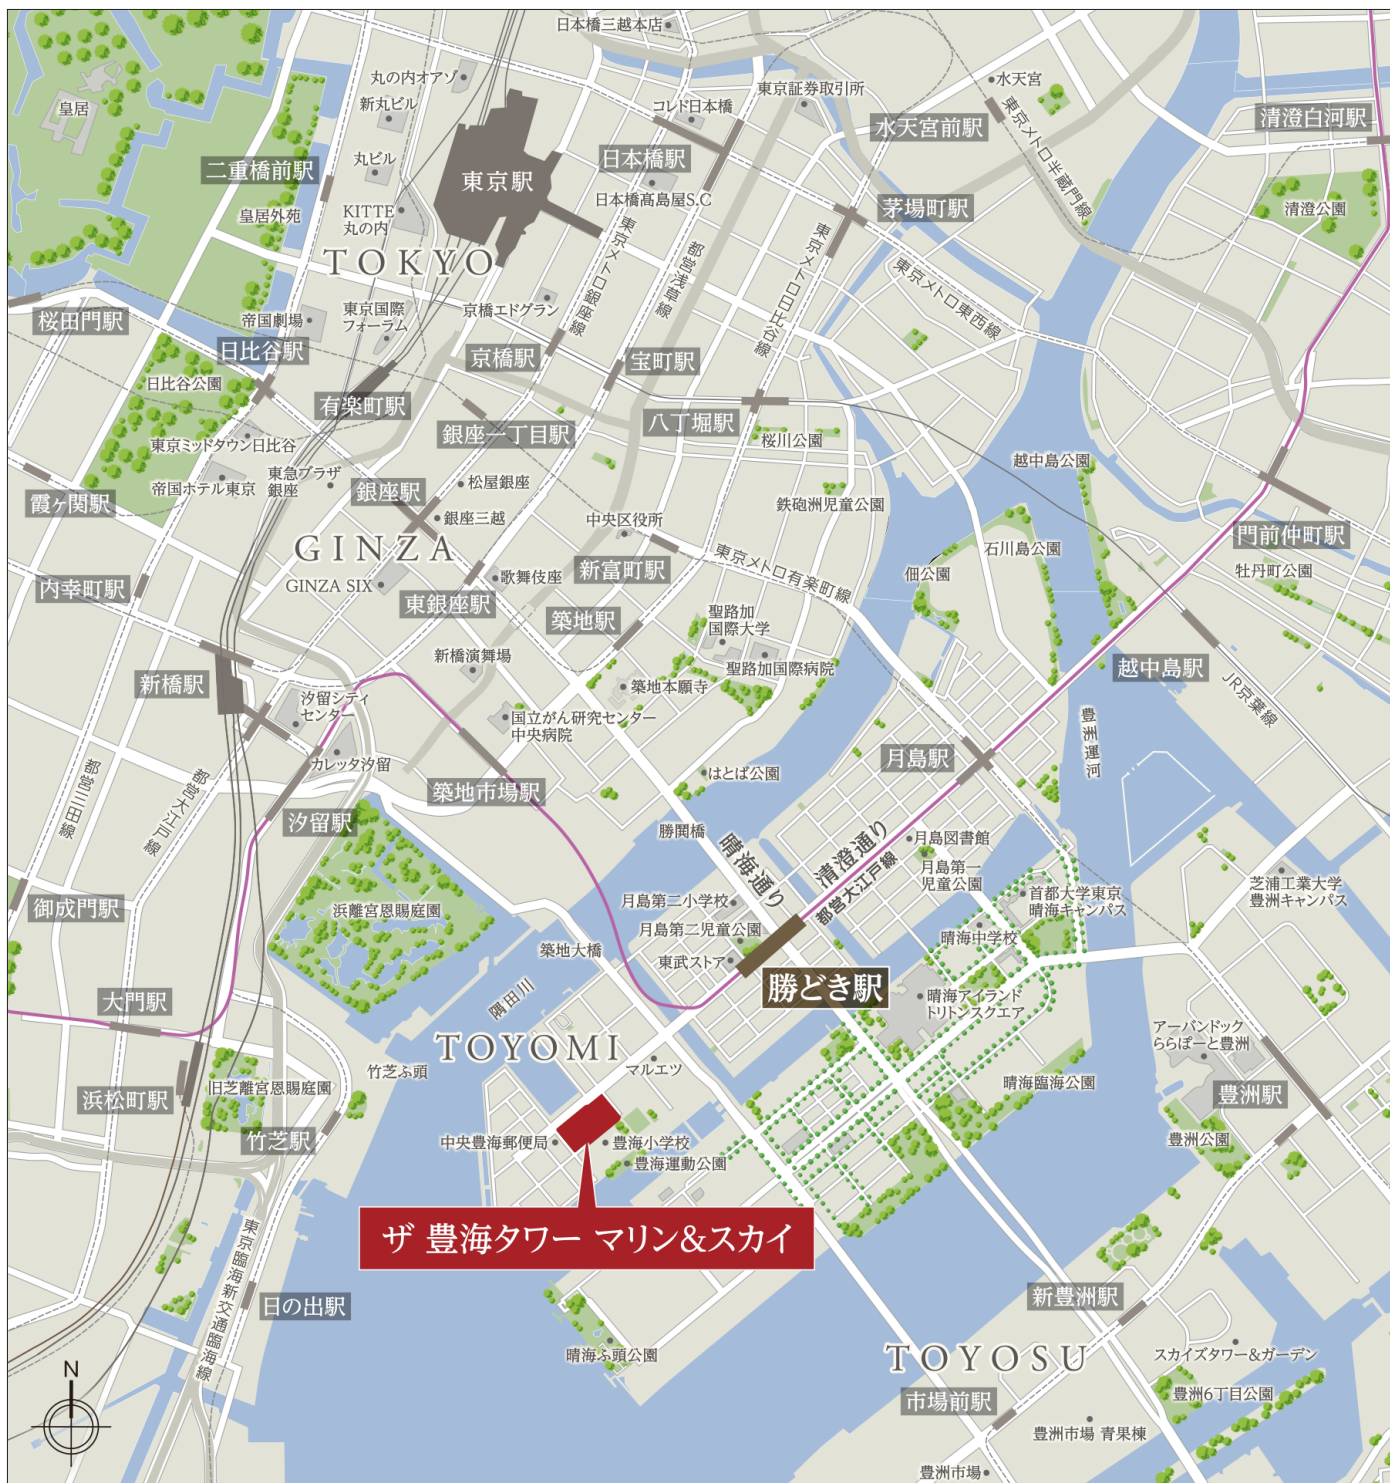

現地案内図

THE TOYOMI TOWERレジデンシャルサロン

 0120-531-043

営業時間 / 午前10時～午後5時
定休日 / 火曜・水曜・木曜