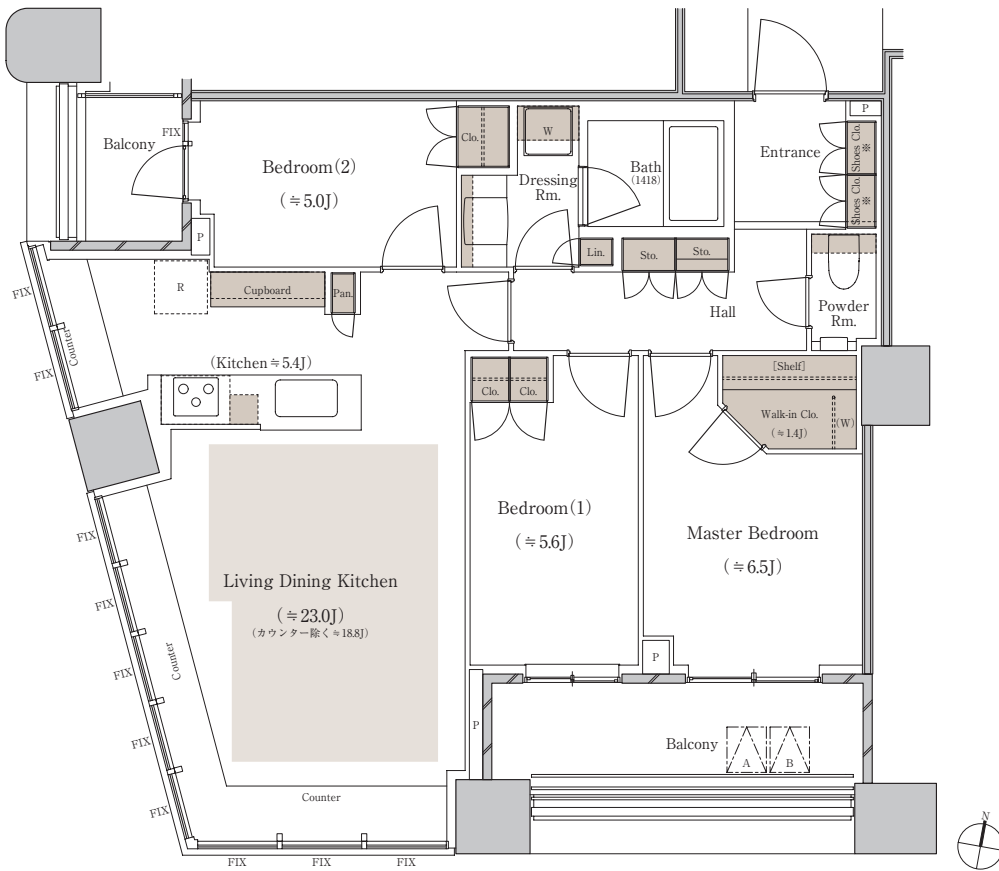

SW-87Aw・87Aw' type

3LDK+WIC

専有面積 / 87.05m²(約26.33坪)

バルコニー面積 / 12.00m²(約3.63坪)

87Aw:13~25階
87Aw':10階

■ 収納 ■ 床暖房

※WIC:ウォークインクローゼット J:畳数(畳数は「約」表示です。)

※掲載の間取り図面は「パークタワー勝どきサウス」の計画段階の図面であり、今後変更になる場合がございます。

※LDKの畳数にはキッチンの畳数を含まず。※キッチン部分の畳数には、システムキッチン・冷蔵庫置場・カップボードが含まれています。※詳細につきましては係員にお問い合わせください。

「パークタワー勝どきミッド/サウス」レジデンシャルサロン

0120-321-959

営業時間 / 9:30~17:30
定休日 / 日曜・月曜・火曜