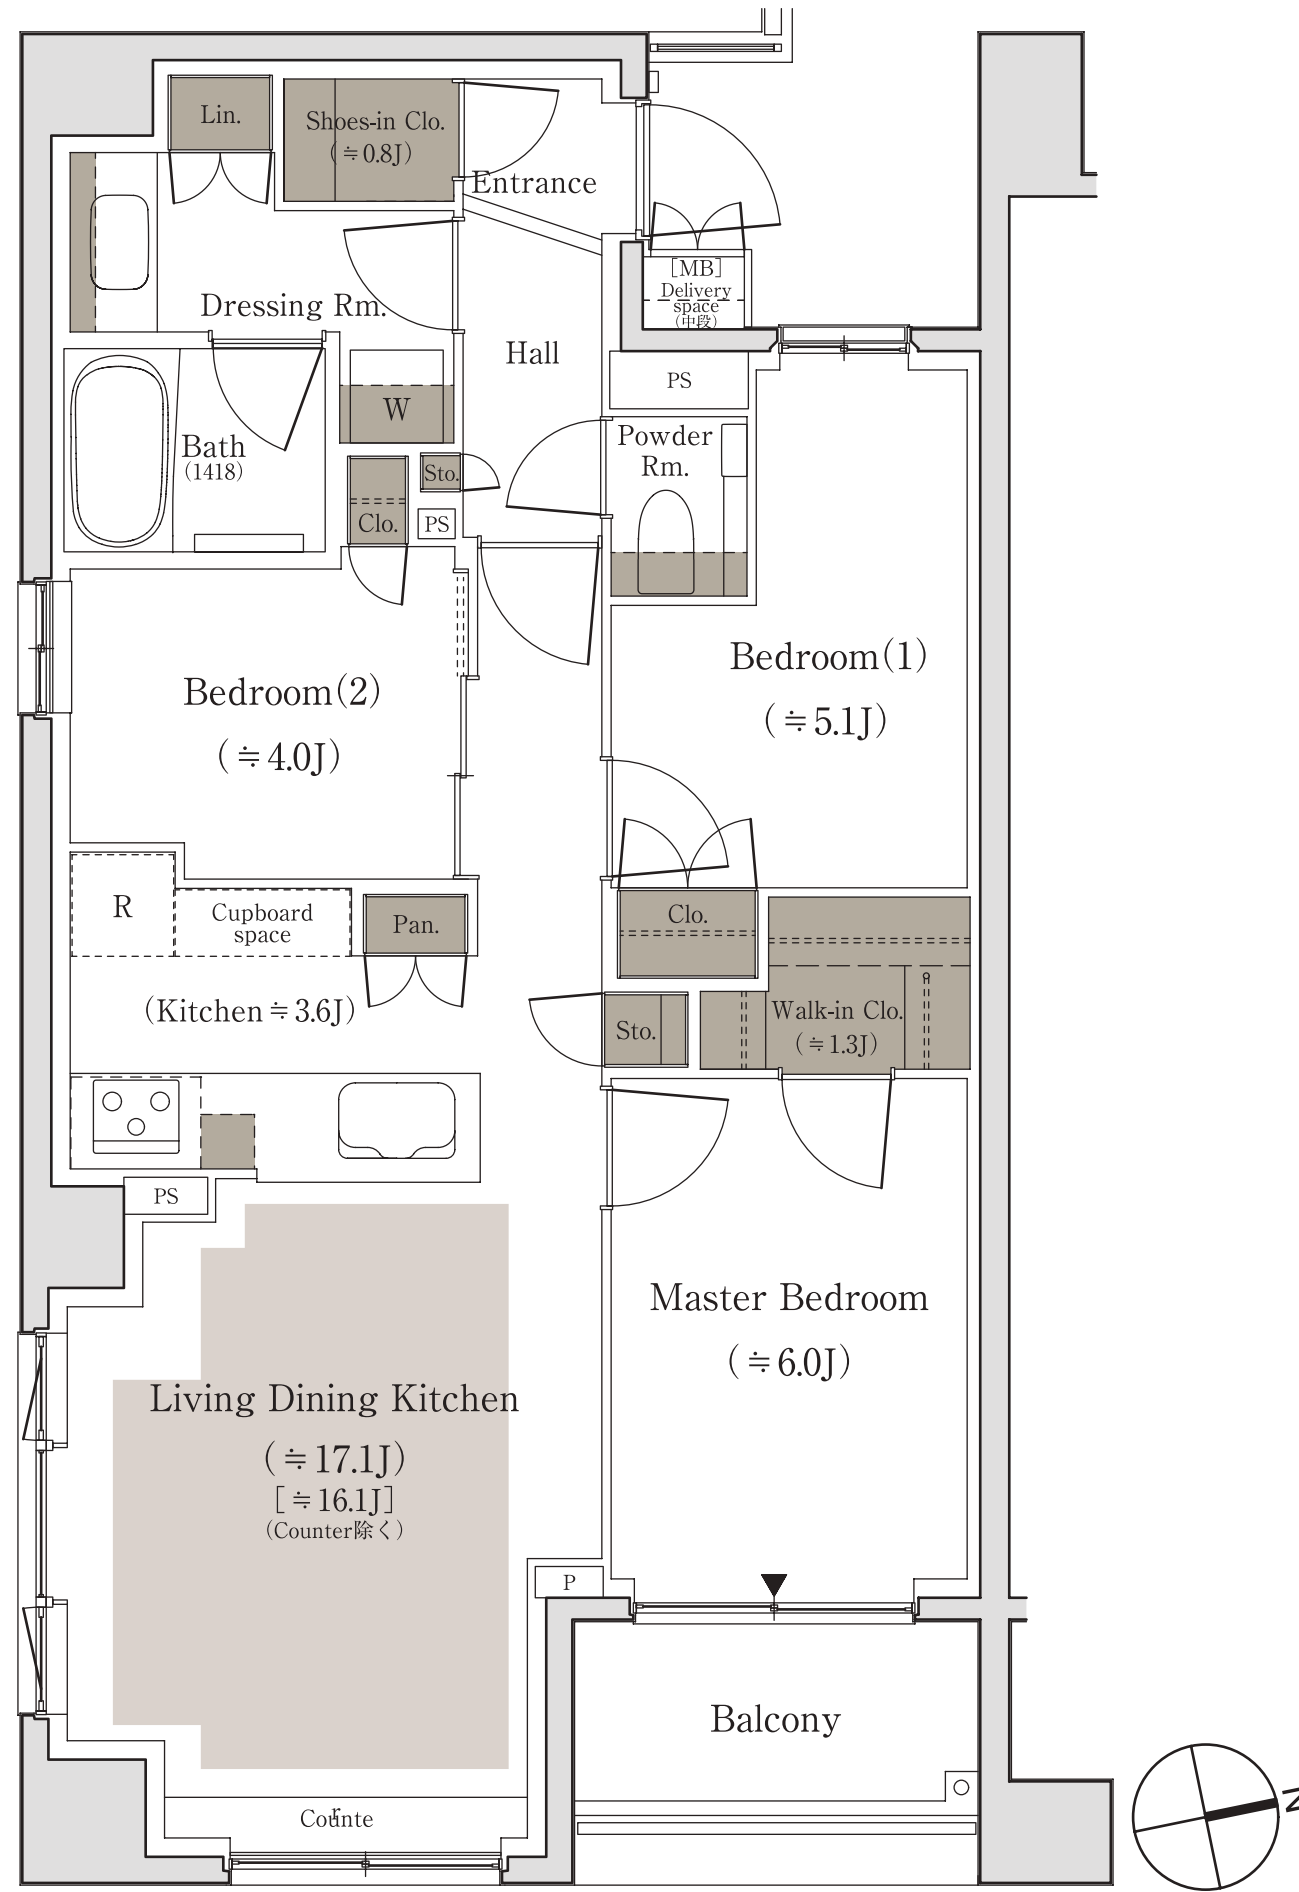

A type

3LDK+WIC+SIC

専有面積 / 72.42㎡ (約21.90坪)

バルコニー面積 / 4.59㎡ (約1.38坪)

床暖房範囲 収納

※WIC=ウォークインクローゼット SIC=シューズインクローゼット

※掲載の間取り図面は設計段階のもので、変更になる場合があります。

※リビング・ダイニング・キッチン部分の畳数には、冷蔵庫置場・食器棚置場が含まれています。