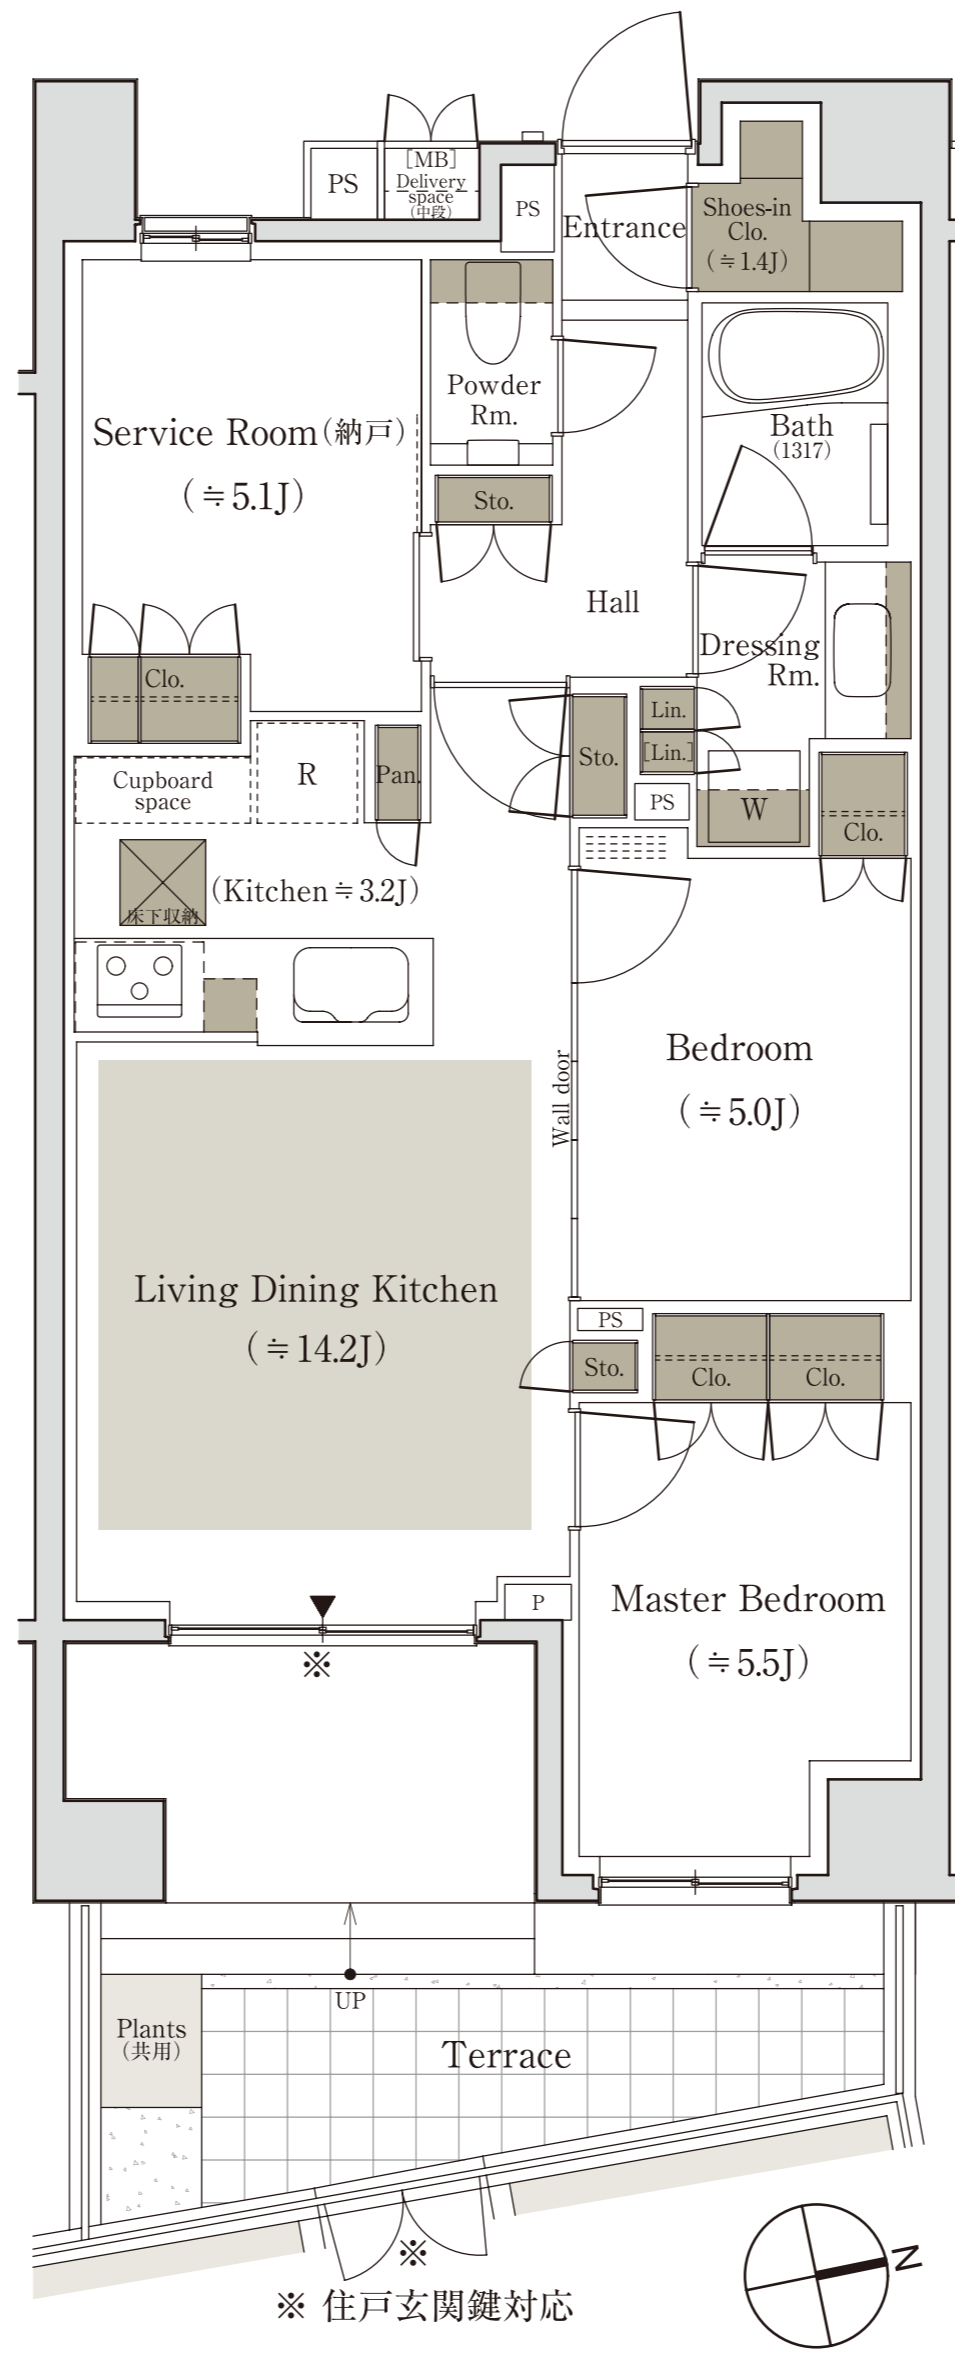

Bg type

2LDK+SR+SIC

専有面積 / 68.00㎡ (約20.57坪)

テラス面積 / 16.72㎡ (約5.05坪)

床暖房範囲 収納

※SR=サービスルーム(納戸) SIC=シューズインクローゼット

※掲載の間取り図面は設計段階のもので、変更になる場合があります。

※リビング・ダイニング・キッチン部分の畳数には、冷蔵庫置場・食器棚置場が含まれています。

※住戸により、仕様・形状が異なる場合があります。

※代表タイプの間取りを表示しております。販売住戸の間取りについては本広告時の物件概要の「販売住戸の一覧」をご覧ください。

「パークホームズ城北中央公園」インフォメーションデスク

0120-679-321

営業時間 / 月・金曜日 : 11:00~16:00  
土・日曜日 : 10:00~17:00  
定休日 / 火・水・木曜日