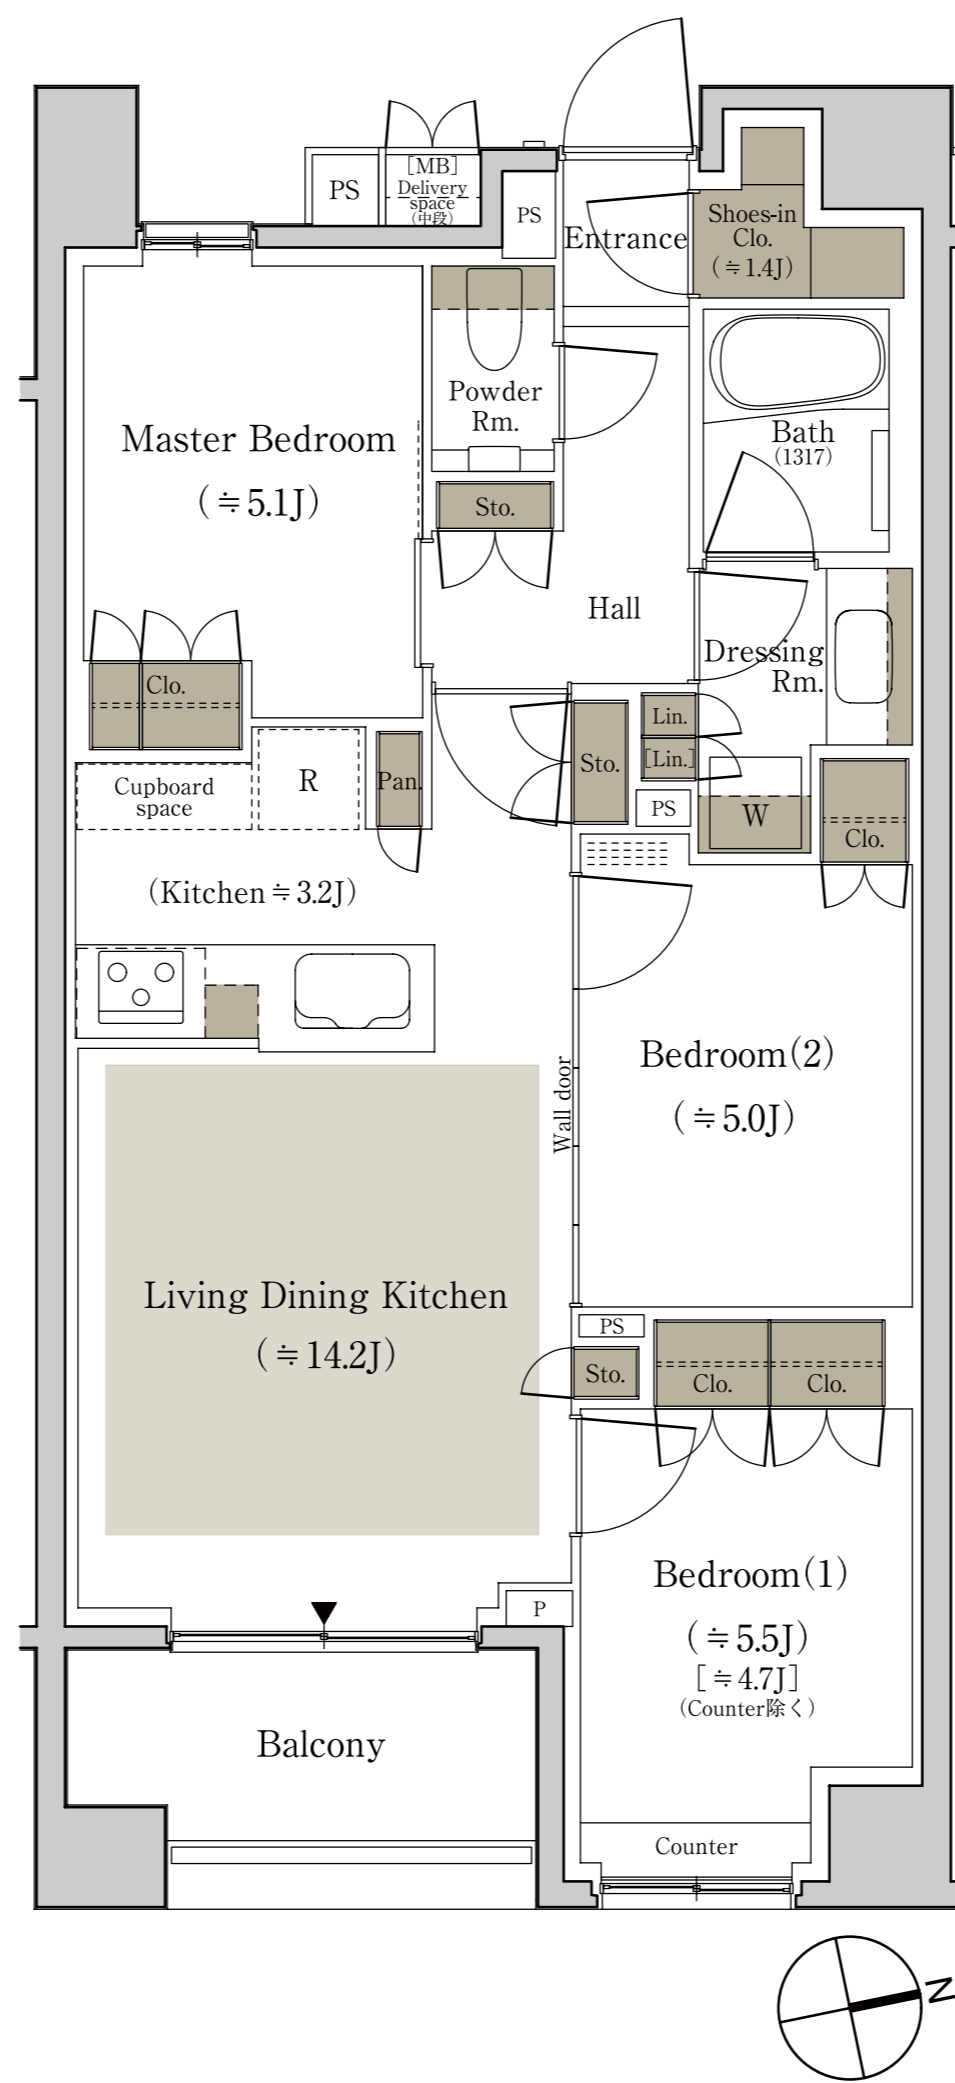

B type

3LDK+SIC

専有面積 / 68.00㎡ (約20.57坪)

バルコニー面積 / 5.35㎡ (約1.61坪)

■ 床暖房範囲 ■ 収納

※SIC=シューズインクローゼット

※掲載の間取り図面は設計段階のもので、変更になる場合があります。

※リビング・ダイニング・キッチン部分の畳数には、冷蔵庫置場・食器棚置場が含まれています。