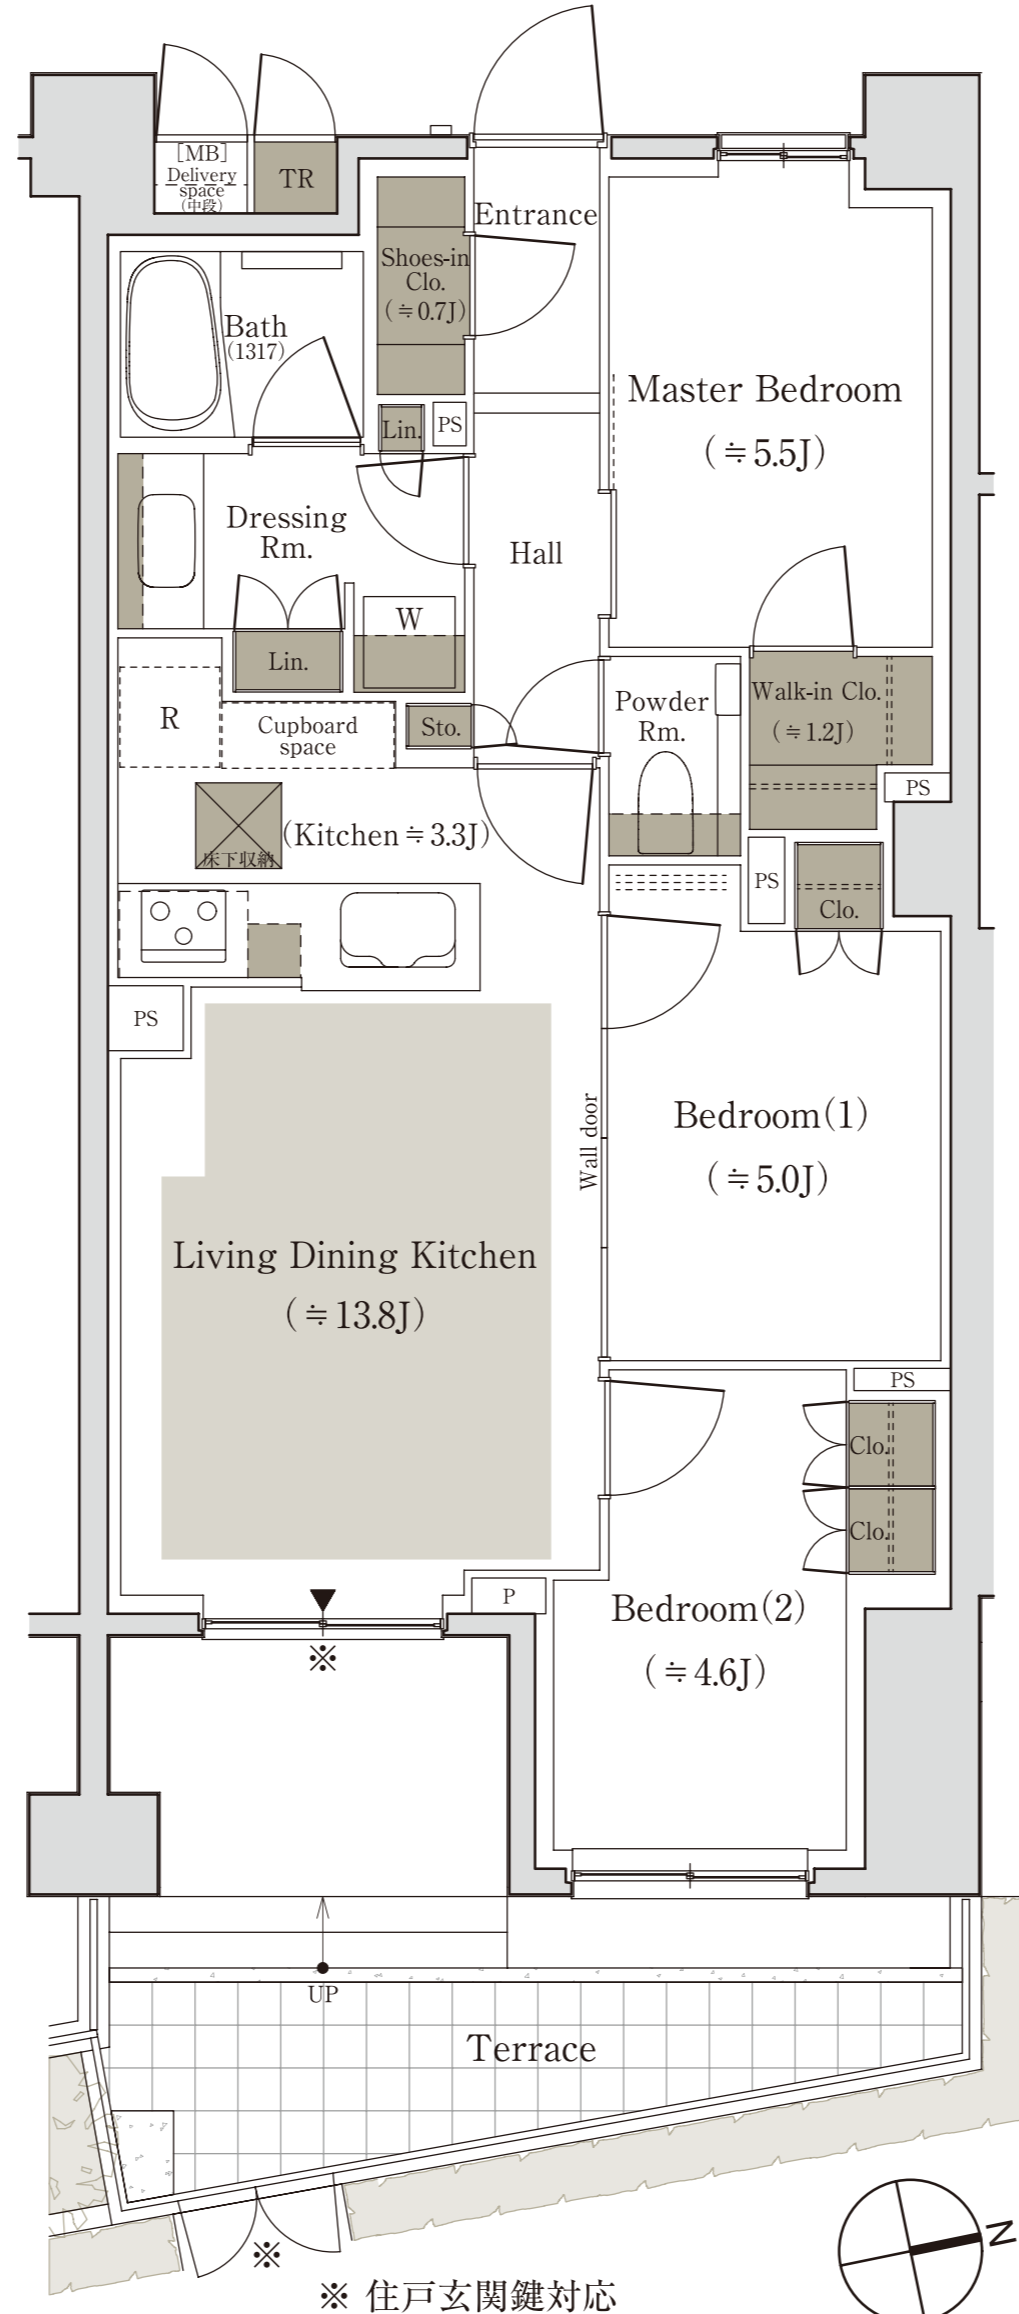

# Dg type

## 3LDK+WIC+SIC+TR

専有面積 / 68.10㎡ (約20.60坪) (トランクルーム面積含む)

トランクルーム面積 / 0.40㎡ (約0.12坪)

テラス面積 / 15.94㎡ (約4.82坪)

※ 住戸玄関鍵対応

床暖房範囲 収納

※WIC=ウォークインクローゼット SIC=シューズインクローゼット TR=トランクルーム

※掲載の間取り図面は設計段階のもので、変更になる場合があります。

※リビング・ダイニング・キッチン部分の畳数には、冷蔵庫置場・食器棚置場が含まれています。

※住戸により、仕様・形状が異なる場合があります。

※代表タイプの間取りを表示しております。販売住戸の間取りについては本広告時の物件概要の「販売住戸の一覧」をご覧ください。

「パークホームズ城北中央公園」インフォメーションデスク