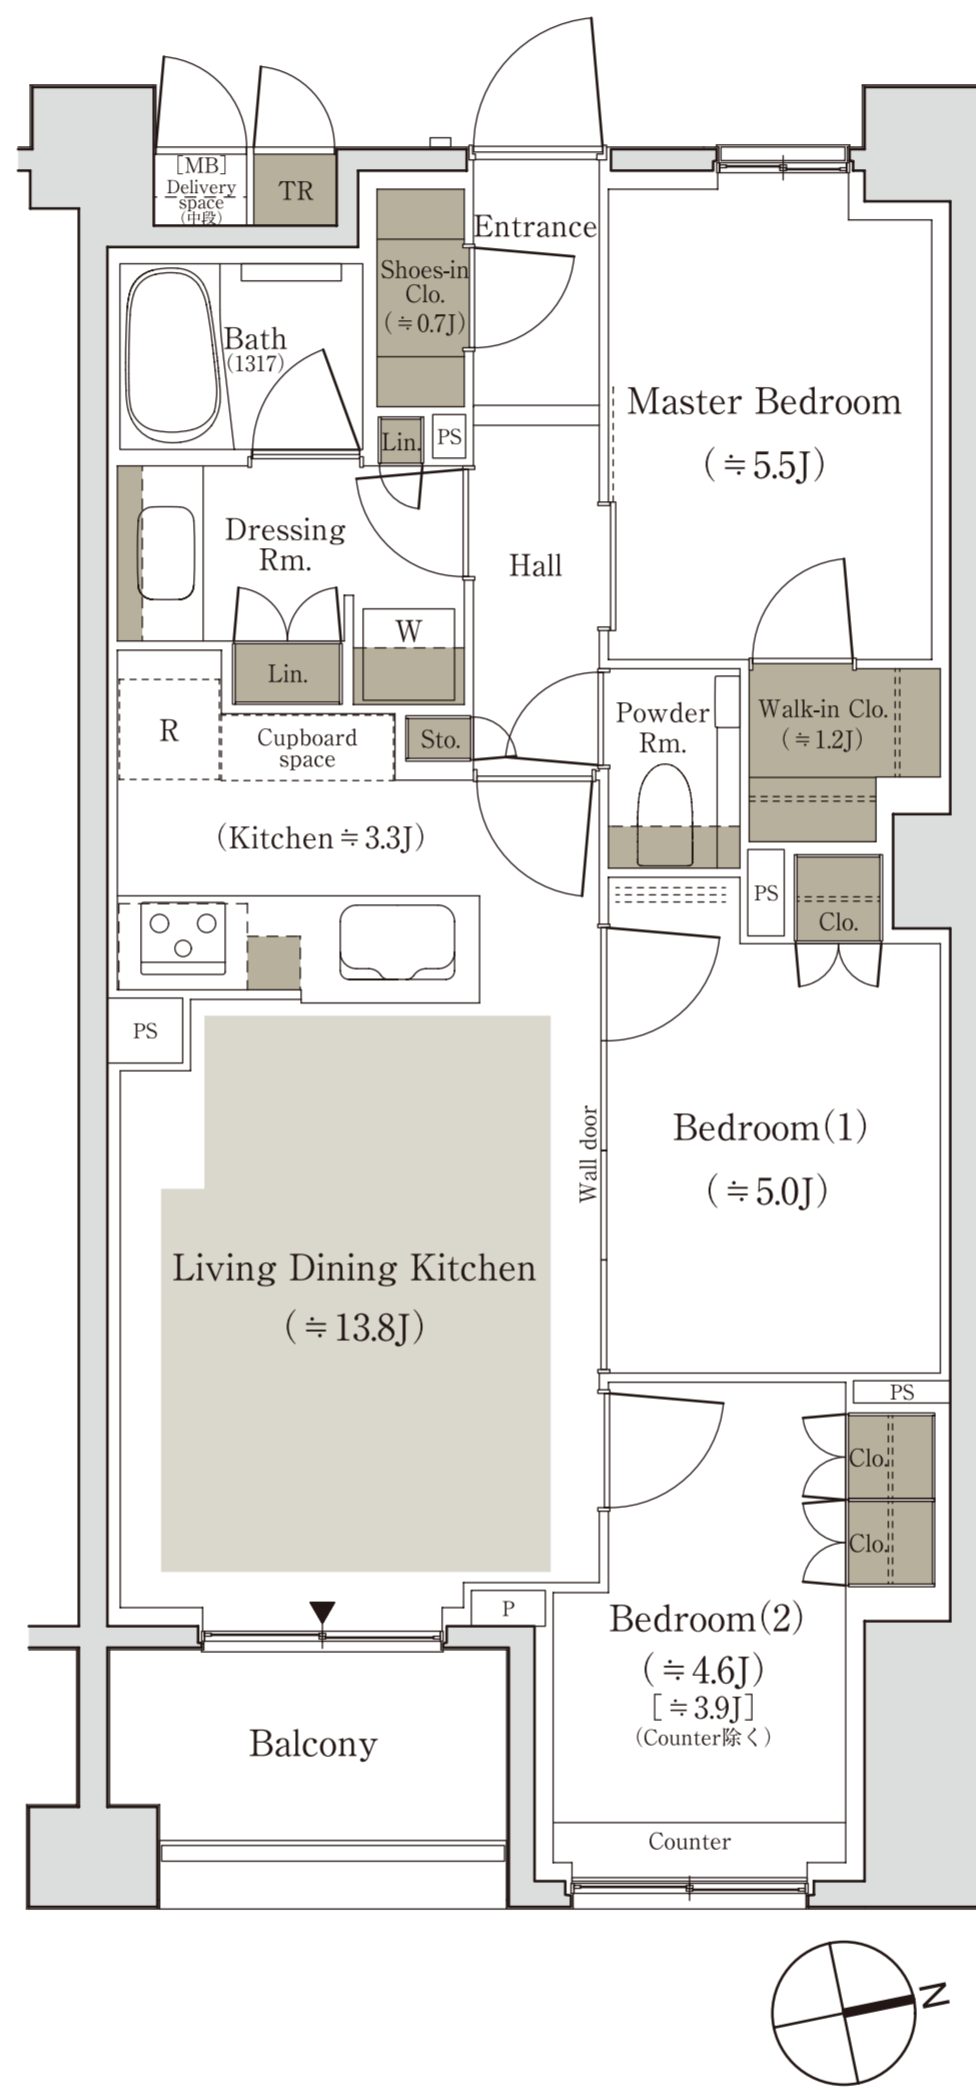

D type

3LDK+WIC+SIC+TR

専有面積 / 68.10㎡ (約20.60坪) (トランクルーム面積含む)

トランクルーム面積 / 0.40㎡ (約0.12坪)

バルコニー面積 / 4.59㎡ (約1.38坪)

床暖房範囲 収納

※WIC=ウォークインクローゼット SIC=シューズインクローゼット TR=トランクルーム

※掲載の間取り図面は設計段階のもので、変更になる場合があります。

※リビング・ダイニング・キッチン部分の畳数には、冷蔵庫置場・食器棚置場が含まれています。

※住戸により、仕様・形状が異なる場合があります。

※代表タイプの間取りを表示しております。販売住戸の間取りについては本広告時の物件概要の「販売住戸の一覧」をご覧ください。

「パークホームズ城北中央公園」インフォメーションデスク

0120-679-321

営業時間 / 月・金曜日: 11:00~16:00
土・日曜日: 10:00~17:00
定休日 / 火・水・木曜日