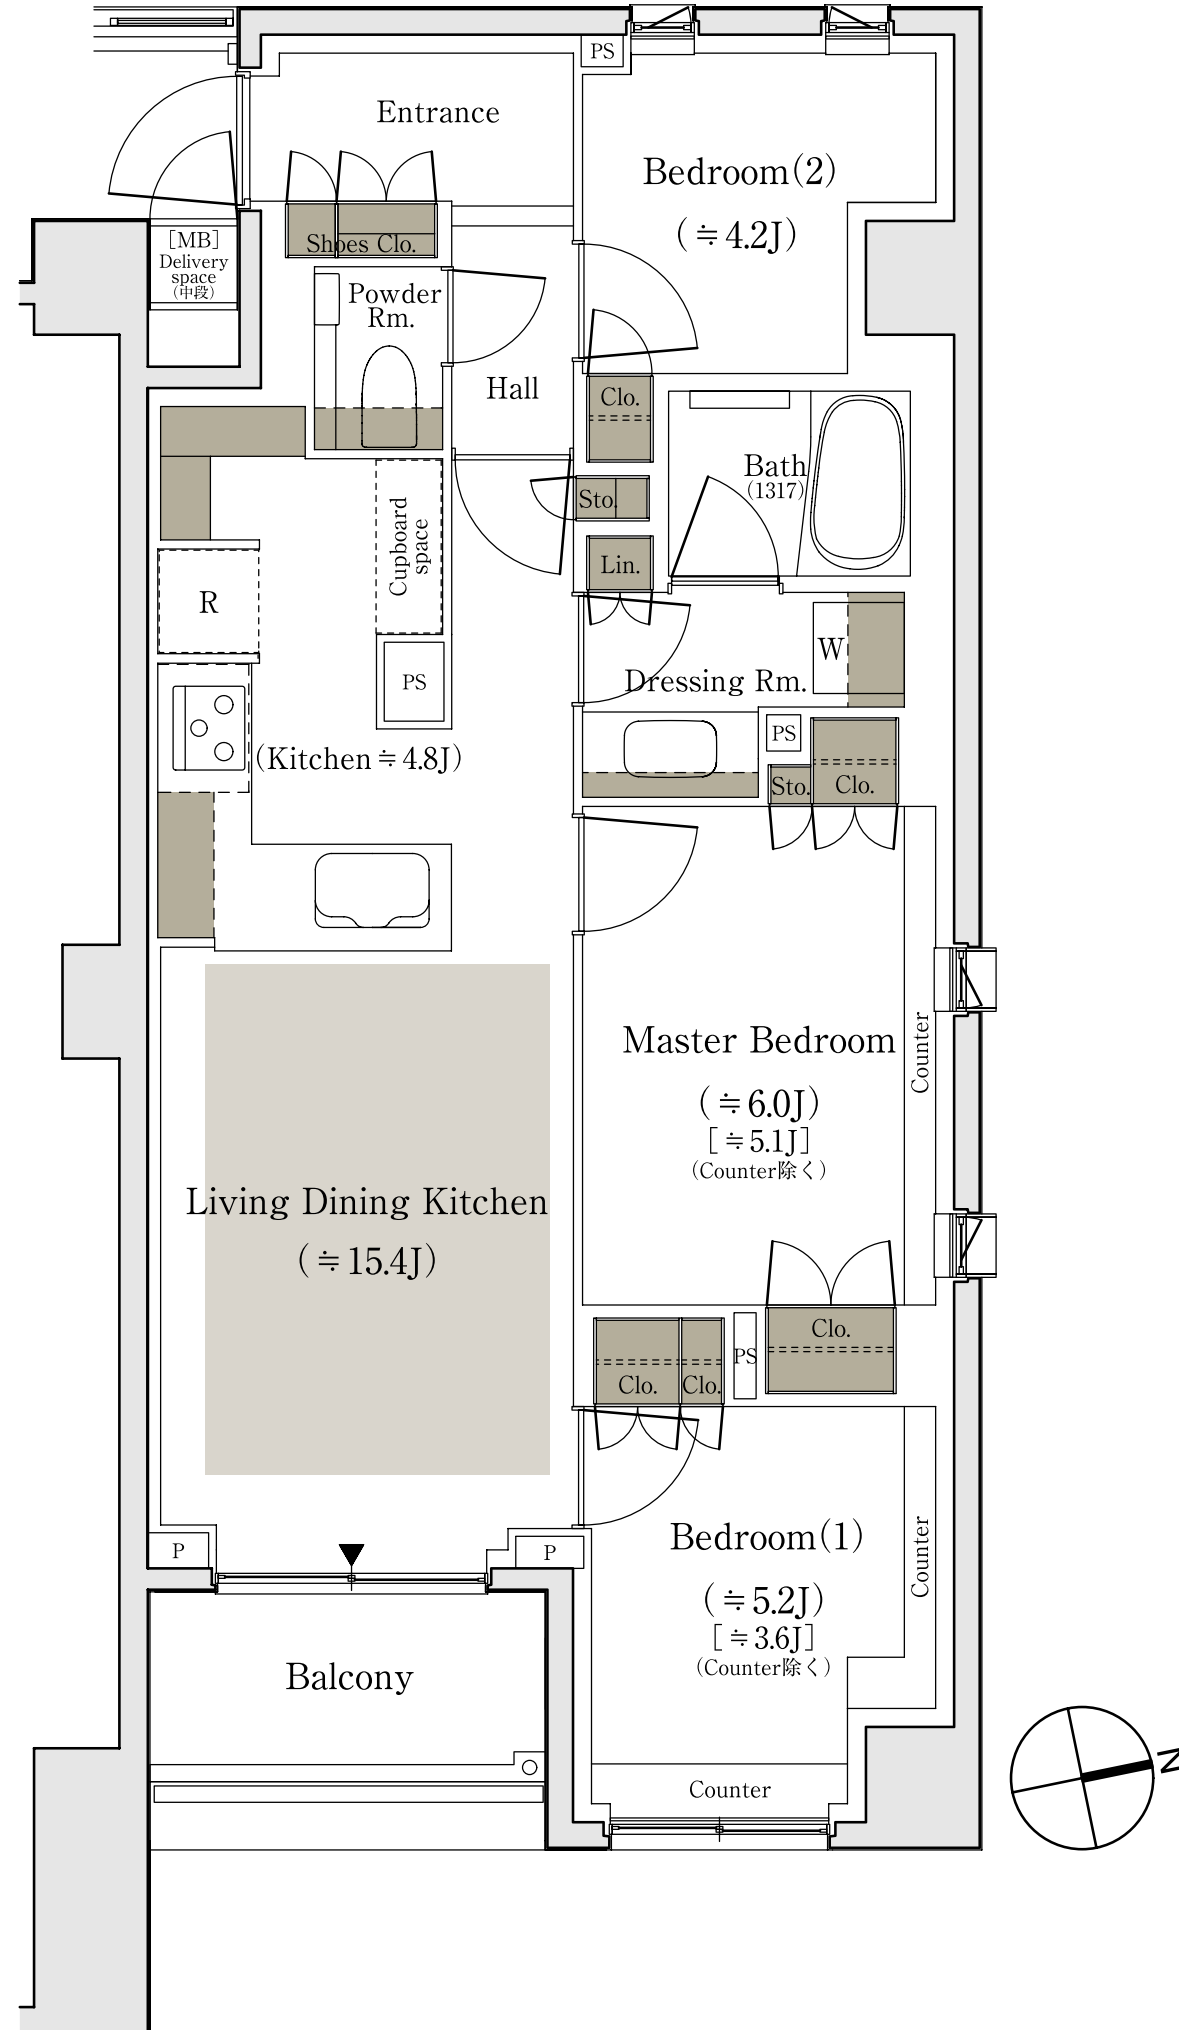

E type (2階)

3LDK

専有面積 / 67.26㎡ (約20.34坪)

バルコニー面積 / 4.59㎡ (約1.38坪)

■ 床暖房範囲 ■ 収納

※掲載の間取り図面は設計段階のもので、変更になる場合があります。
※リビング・ダイニング・キッチン部分の畳数には、冷蔵庫置場・食器棚置場が含まれています。
※住戸により、仕様・形状が異なる場合があります。
※代表タイプの間取りを表示しております。販売住戸の間取りについては本広告時の物件概要の「販売住戸の一覧」をご覧ください。