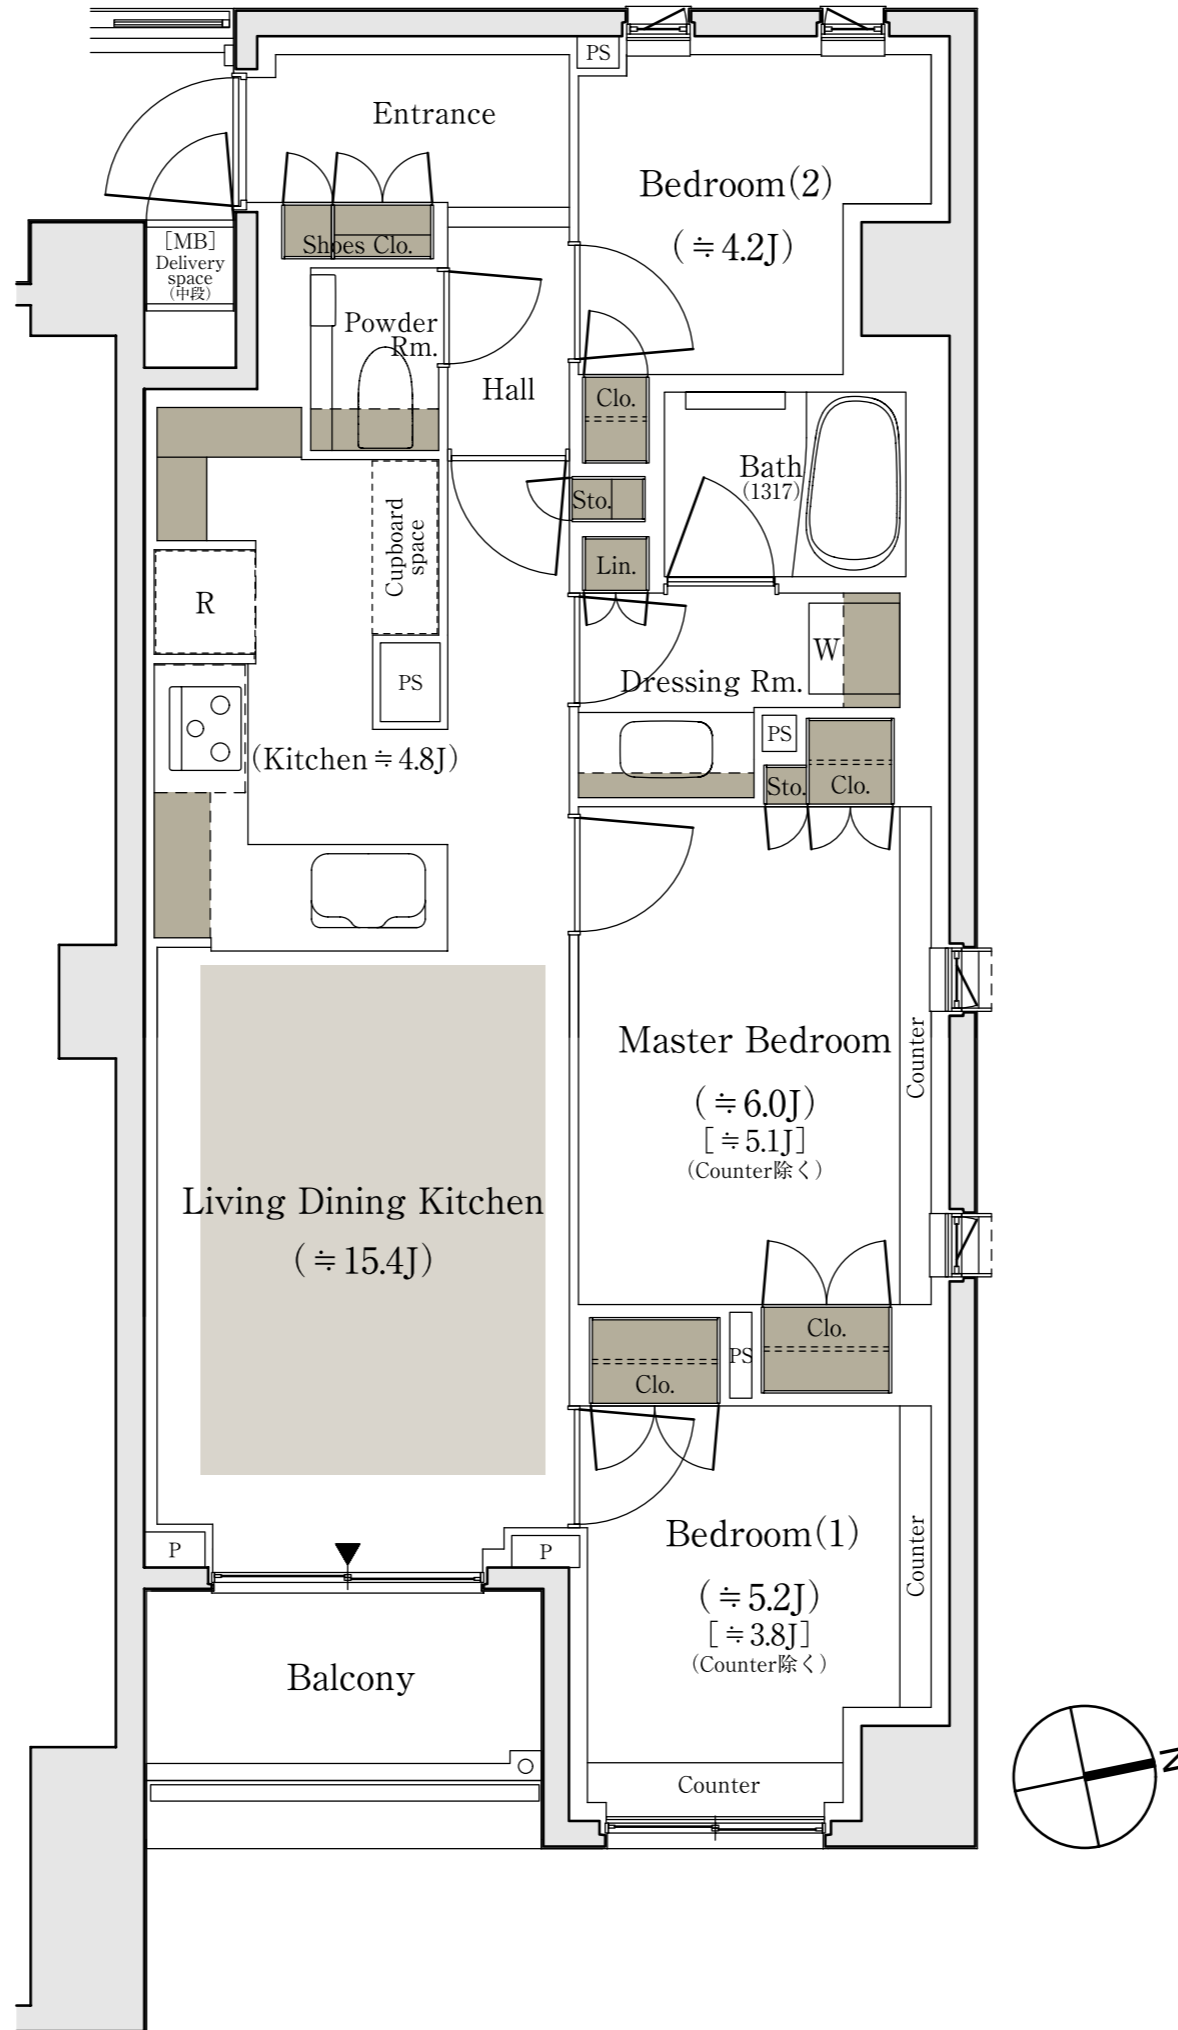

E type (3階)

3LDK

専有面積 / 67.26㎡ (約20.34坪)

バルコニー面積 / 4.59㎡ (約1.38坪)

■ 床暖房範囲 ■ 収納

※掲載の間取り図面は設計段階のもので、変更になる場合があります。
 ※リビング・ダイニング・キッチン部分の畳数には、冷蔵庫置場・食器棚置場が含まれています。
 ※住戸により、仕様・形状が異なる場合があります。
 ※代表タイプの間取りを表示しております。販売住戸の間取りについては本広告時の物件概要の「販売住戸の一覧」をご覧ください。