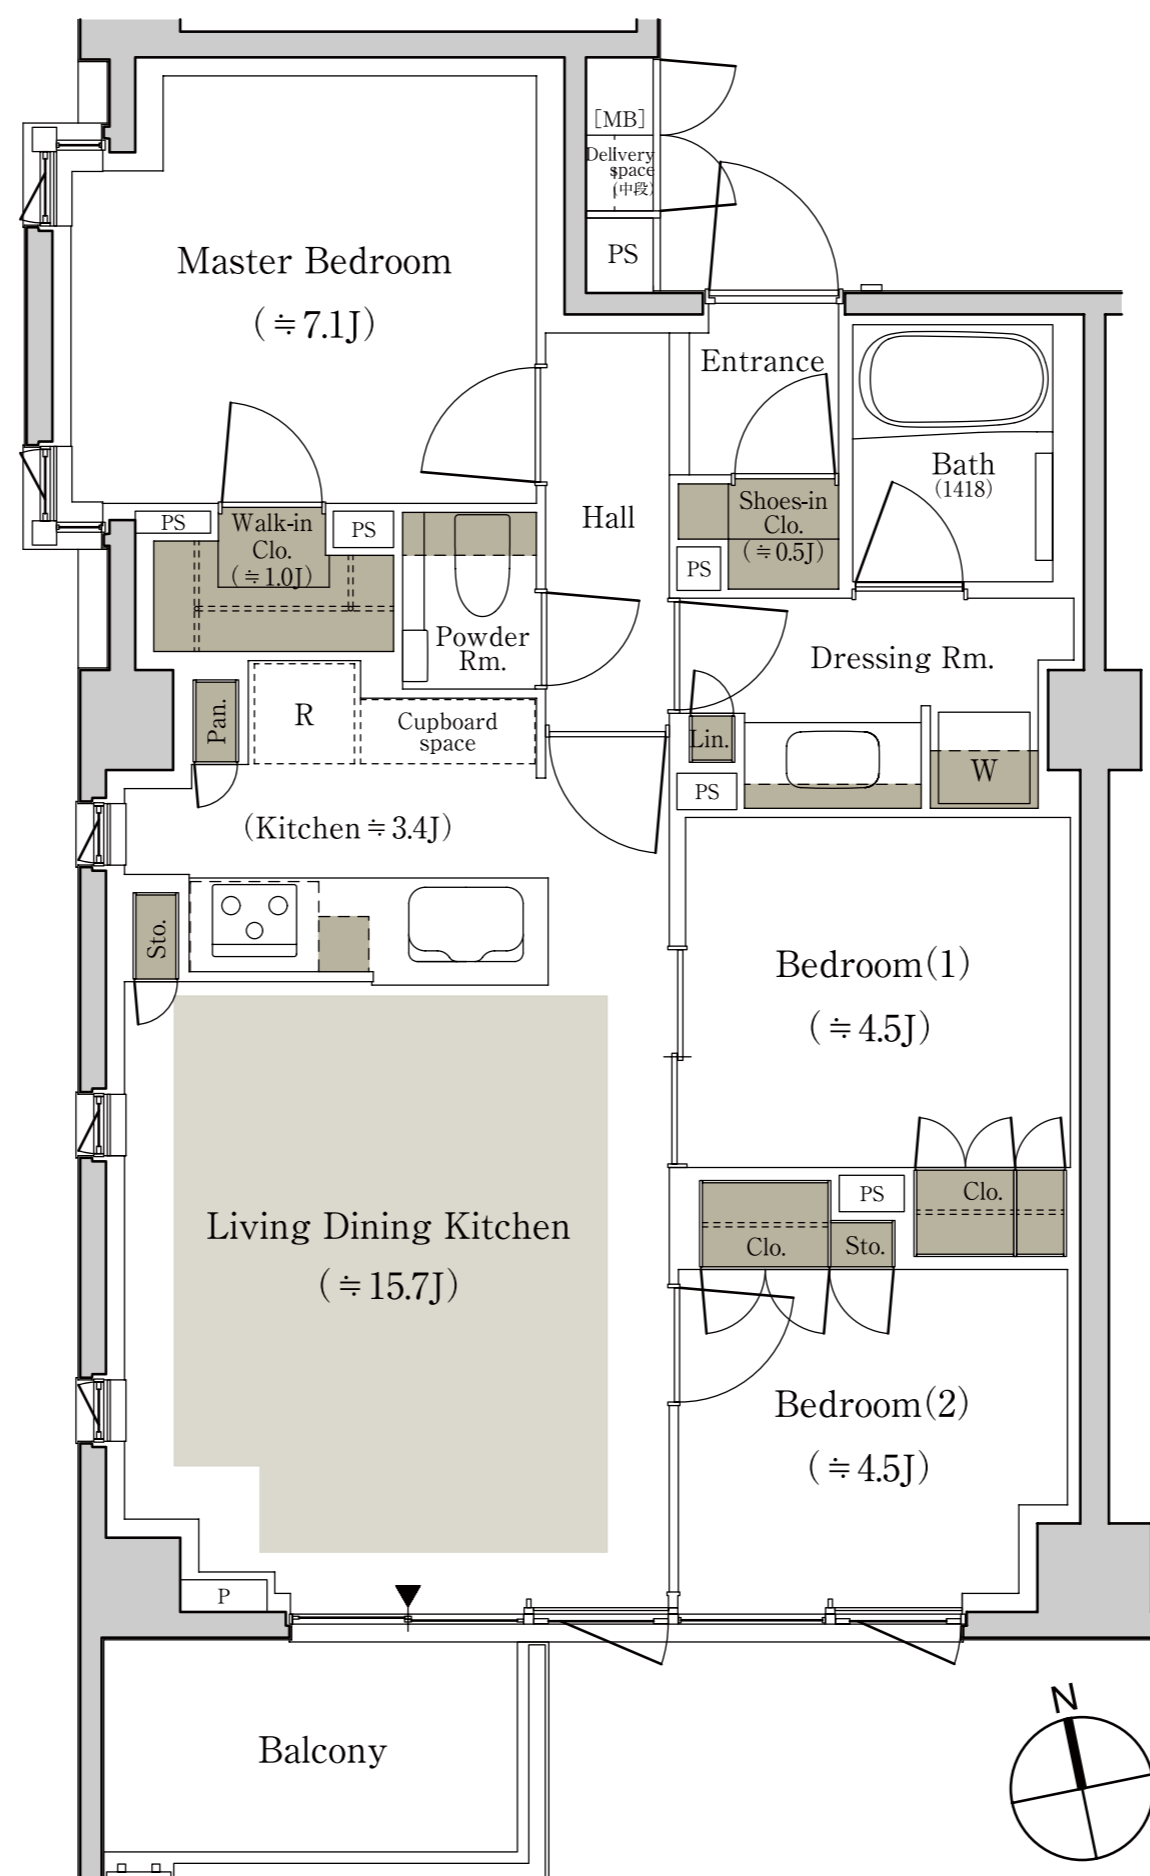

H type

3LDK+WIC+SIC

専有面積 / 71.53㎡ (約21.63坪)

バルコニー面積 / 5.26㎡ (約1.59坪)

■ 床暖房範囲 ■ 収納

※WIC=ウォークインクローゼット SIC=シューズインクローゼット

※掲載の間取り図面は設計段階のもので、変更になる場合があります。

※リビング・ダイニング・キッチン部分の畳数には、冷蔵庫置場・食器棚置場が含まれています。