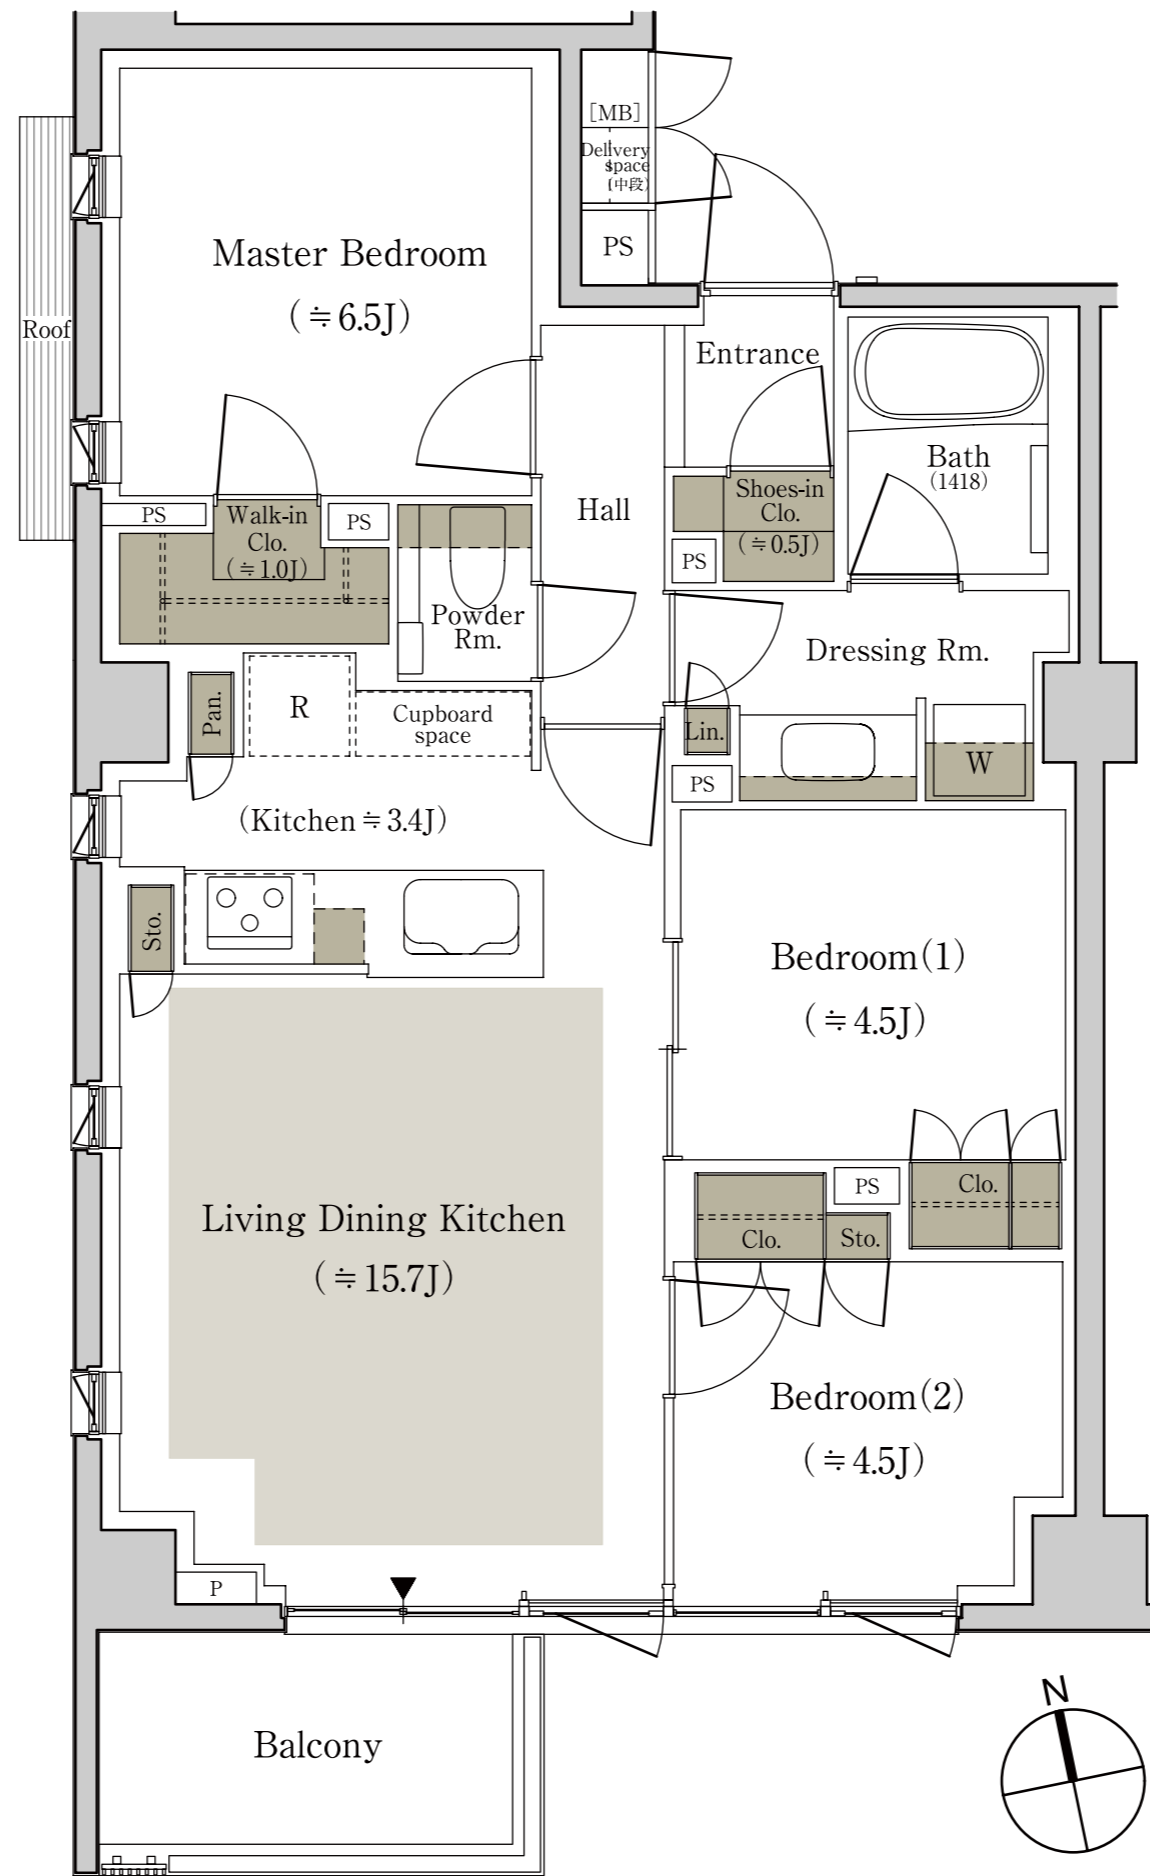

K type

3LDK+WIC+SIC

専有面積 / 70.91㎡ (約21.45坪)

バルコニー面積 / 5.26㎡ (約1.59坪)

床暖房範囲 収納

※WIC=ウォークインクローゼット SIC=シューズインクローゼット

※掲載の間取り図面は設計段階のもので、変更になる場合があります。

※リビング・ダイニング・キッチン部分の畳数には、冷蔵庫置場・食器棚置場が含まれています。