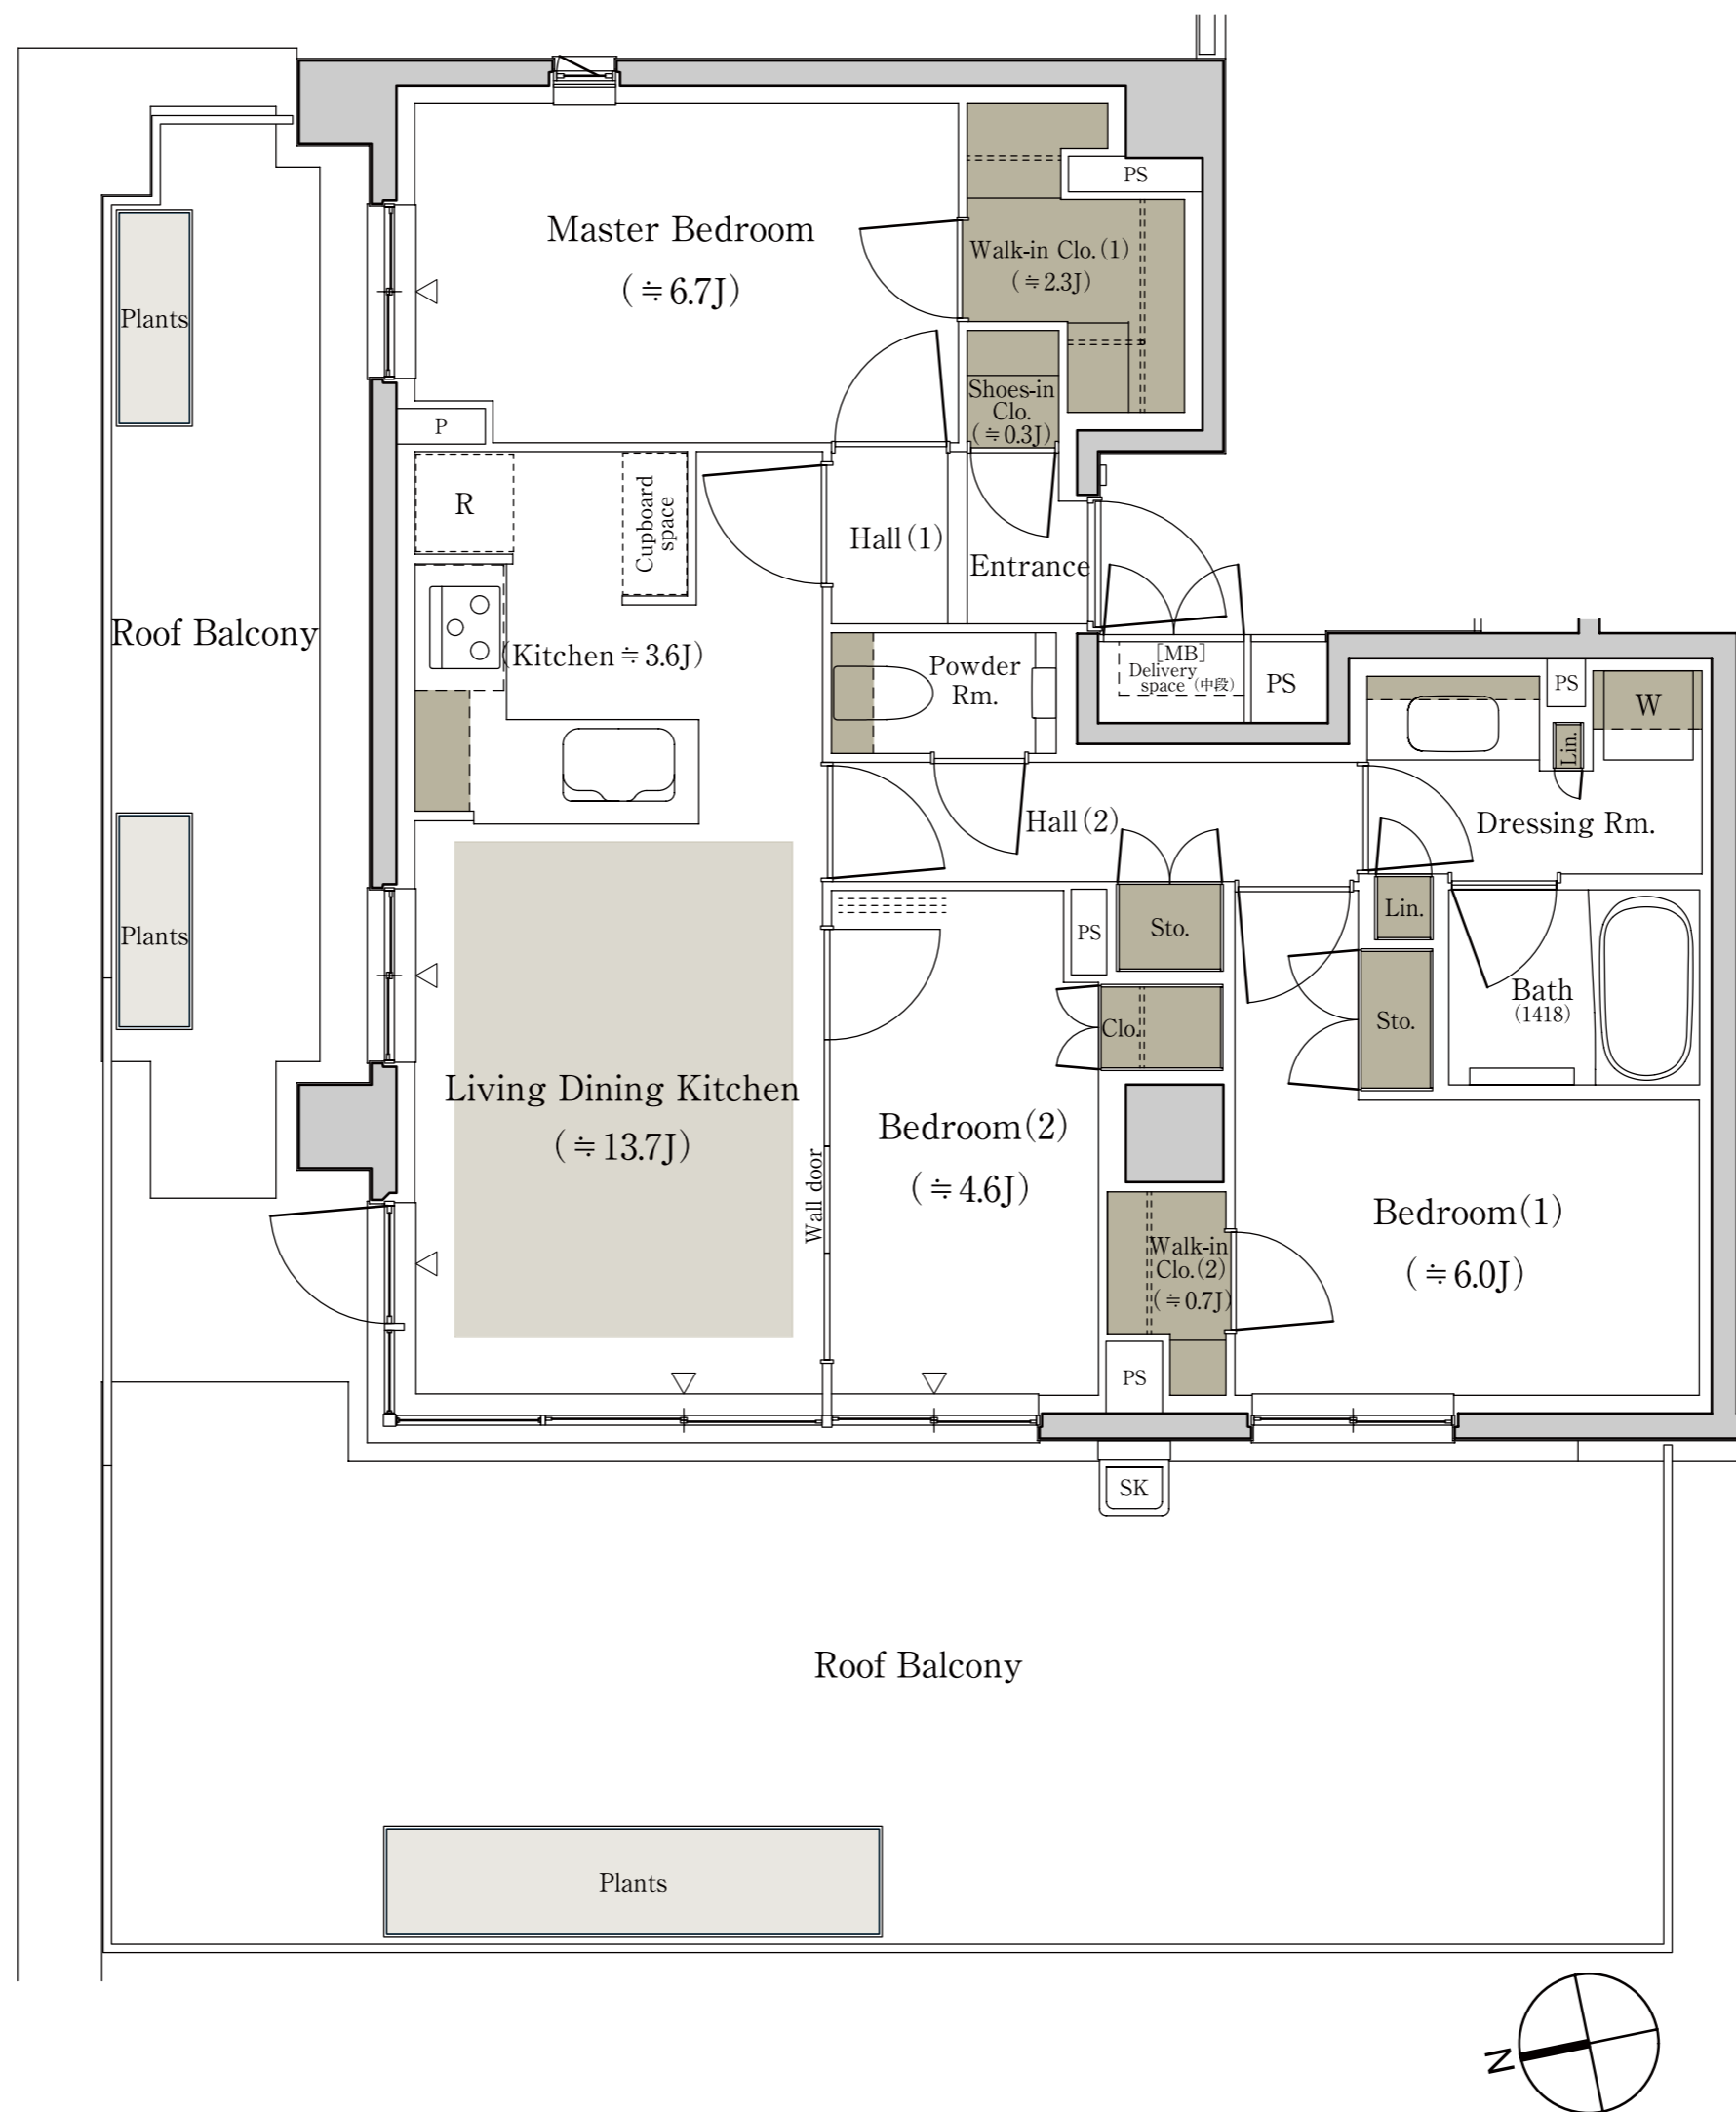

Mr type

3LDK+2WIC+SIC

専有面積 / 75.86㎡ (約22.94坪)

ルーフバルコニー面積 / 60.55㎡ (約18.31坪)

床暖房範囲 収納

※WIC=ウォークインクローゼット SIC=シューズインクローゼット

※掲載の間取り図面は設計段階のもので、変更になる場合があります。

※リビング・ダイニング・キッチン部分の畳数には、冷蔵庫置場・食器棚置場が含まれています。