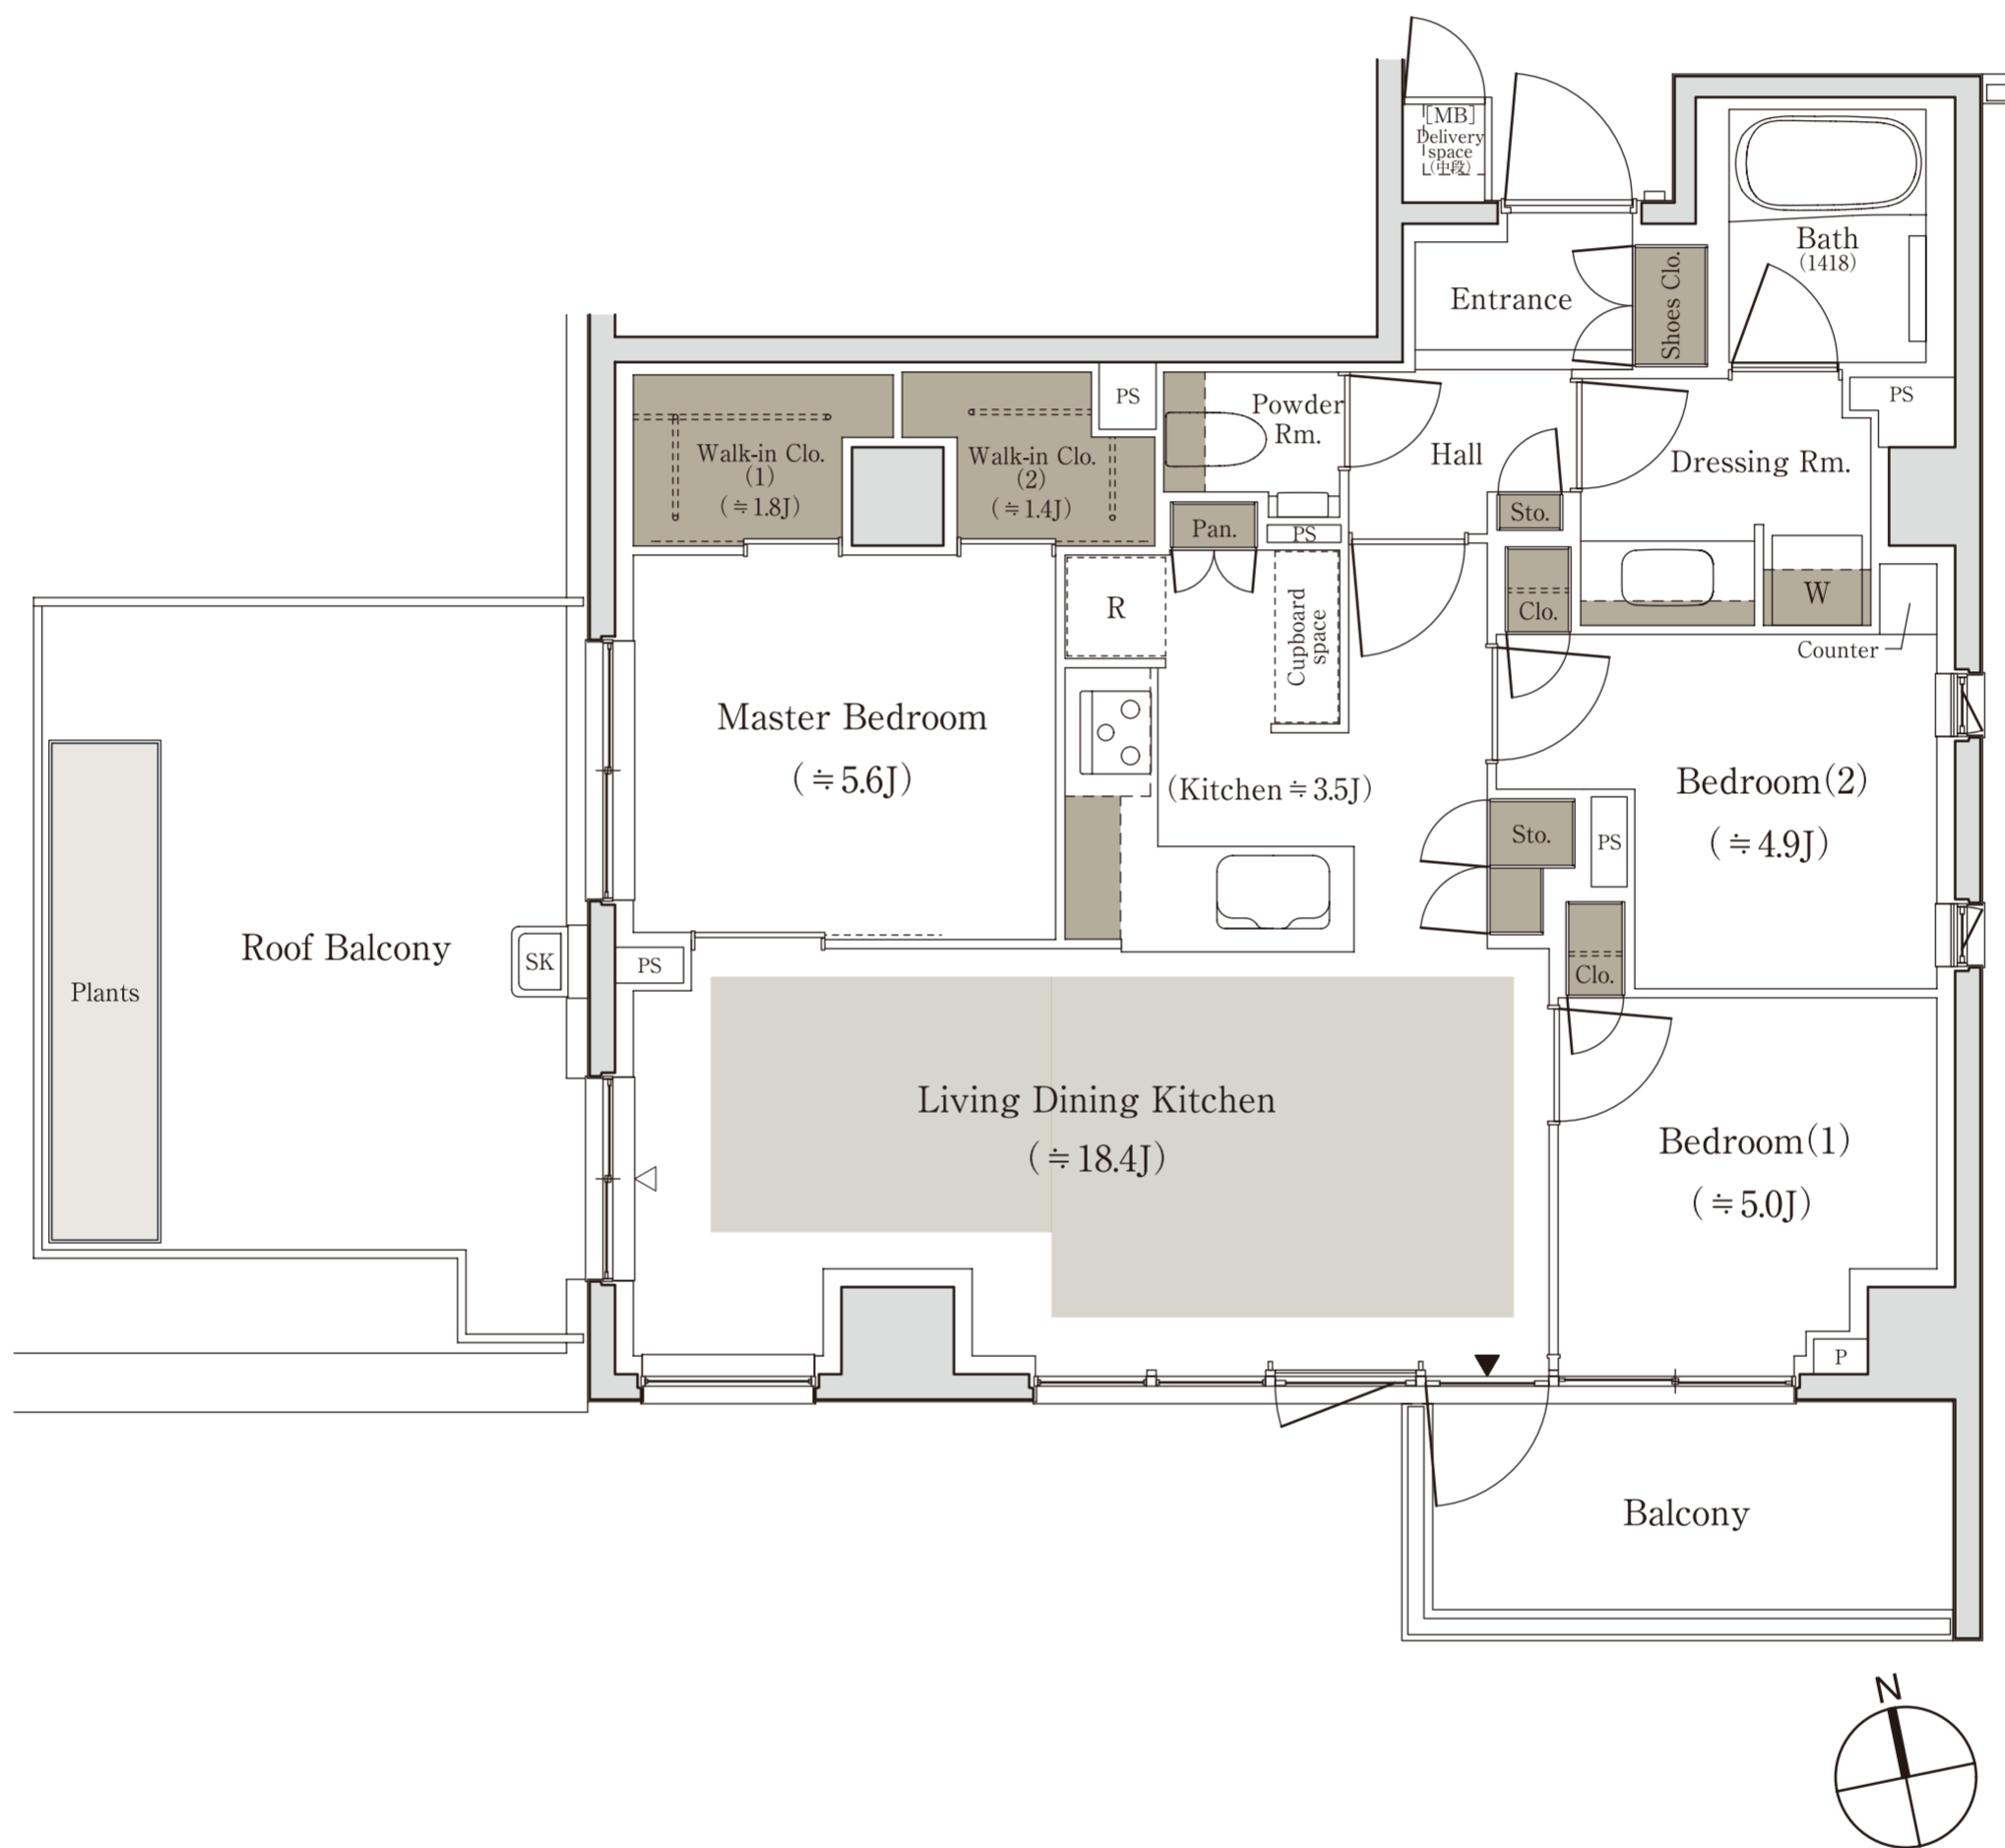

Nr type

3LDK+2WIC

専有面積 / 77.66㎡ (約23.49坪)

バルコニー面積 / 6.65㎡ (約2.01坪)

ルーフバルコニー面積 / 19.22㎡ (約5.81坪)

床暖房範囲 収納

※WIC=ウォークインクローゼット

※掲載の間取り図面は設計段階のもので、変更になる場合があります。

※リビング・ダイニング・キッチン部分の畳数には、冷蔵庫置場・食器棚置場が含まれています。

※住戸により、仕様・形状が異なる場合があります。

※代表タイプの間取りを表示しております。販売住戸の間取りについては本広告時の物件概要の「販売住戸の一覧」をご覧ください。

「パークホームズ城北中央公園」インフォメーションデスク

0120-679-321

営業時間 / 月・金曜日 : 11:00 ~ 16:00
土・日曜日 : 10:00 ~ 17:00
定休日 / 火・水・木曜日