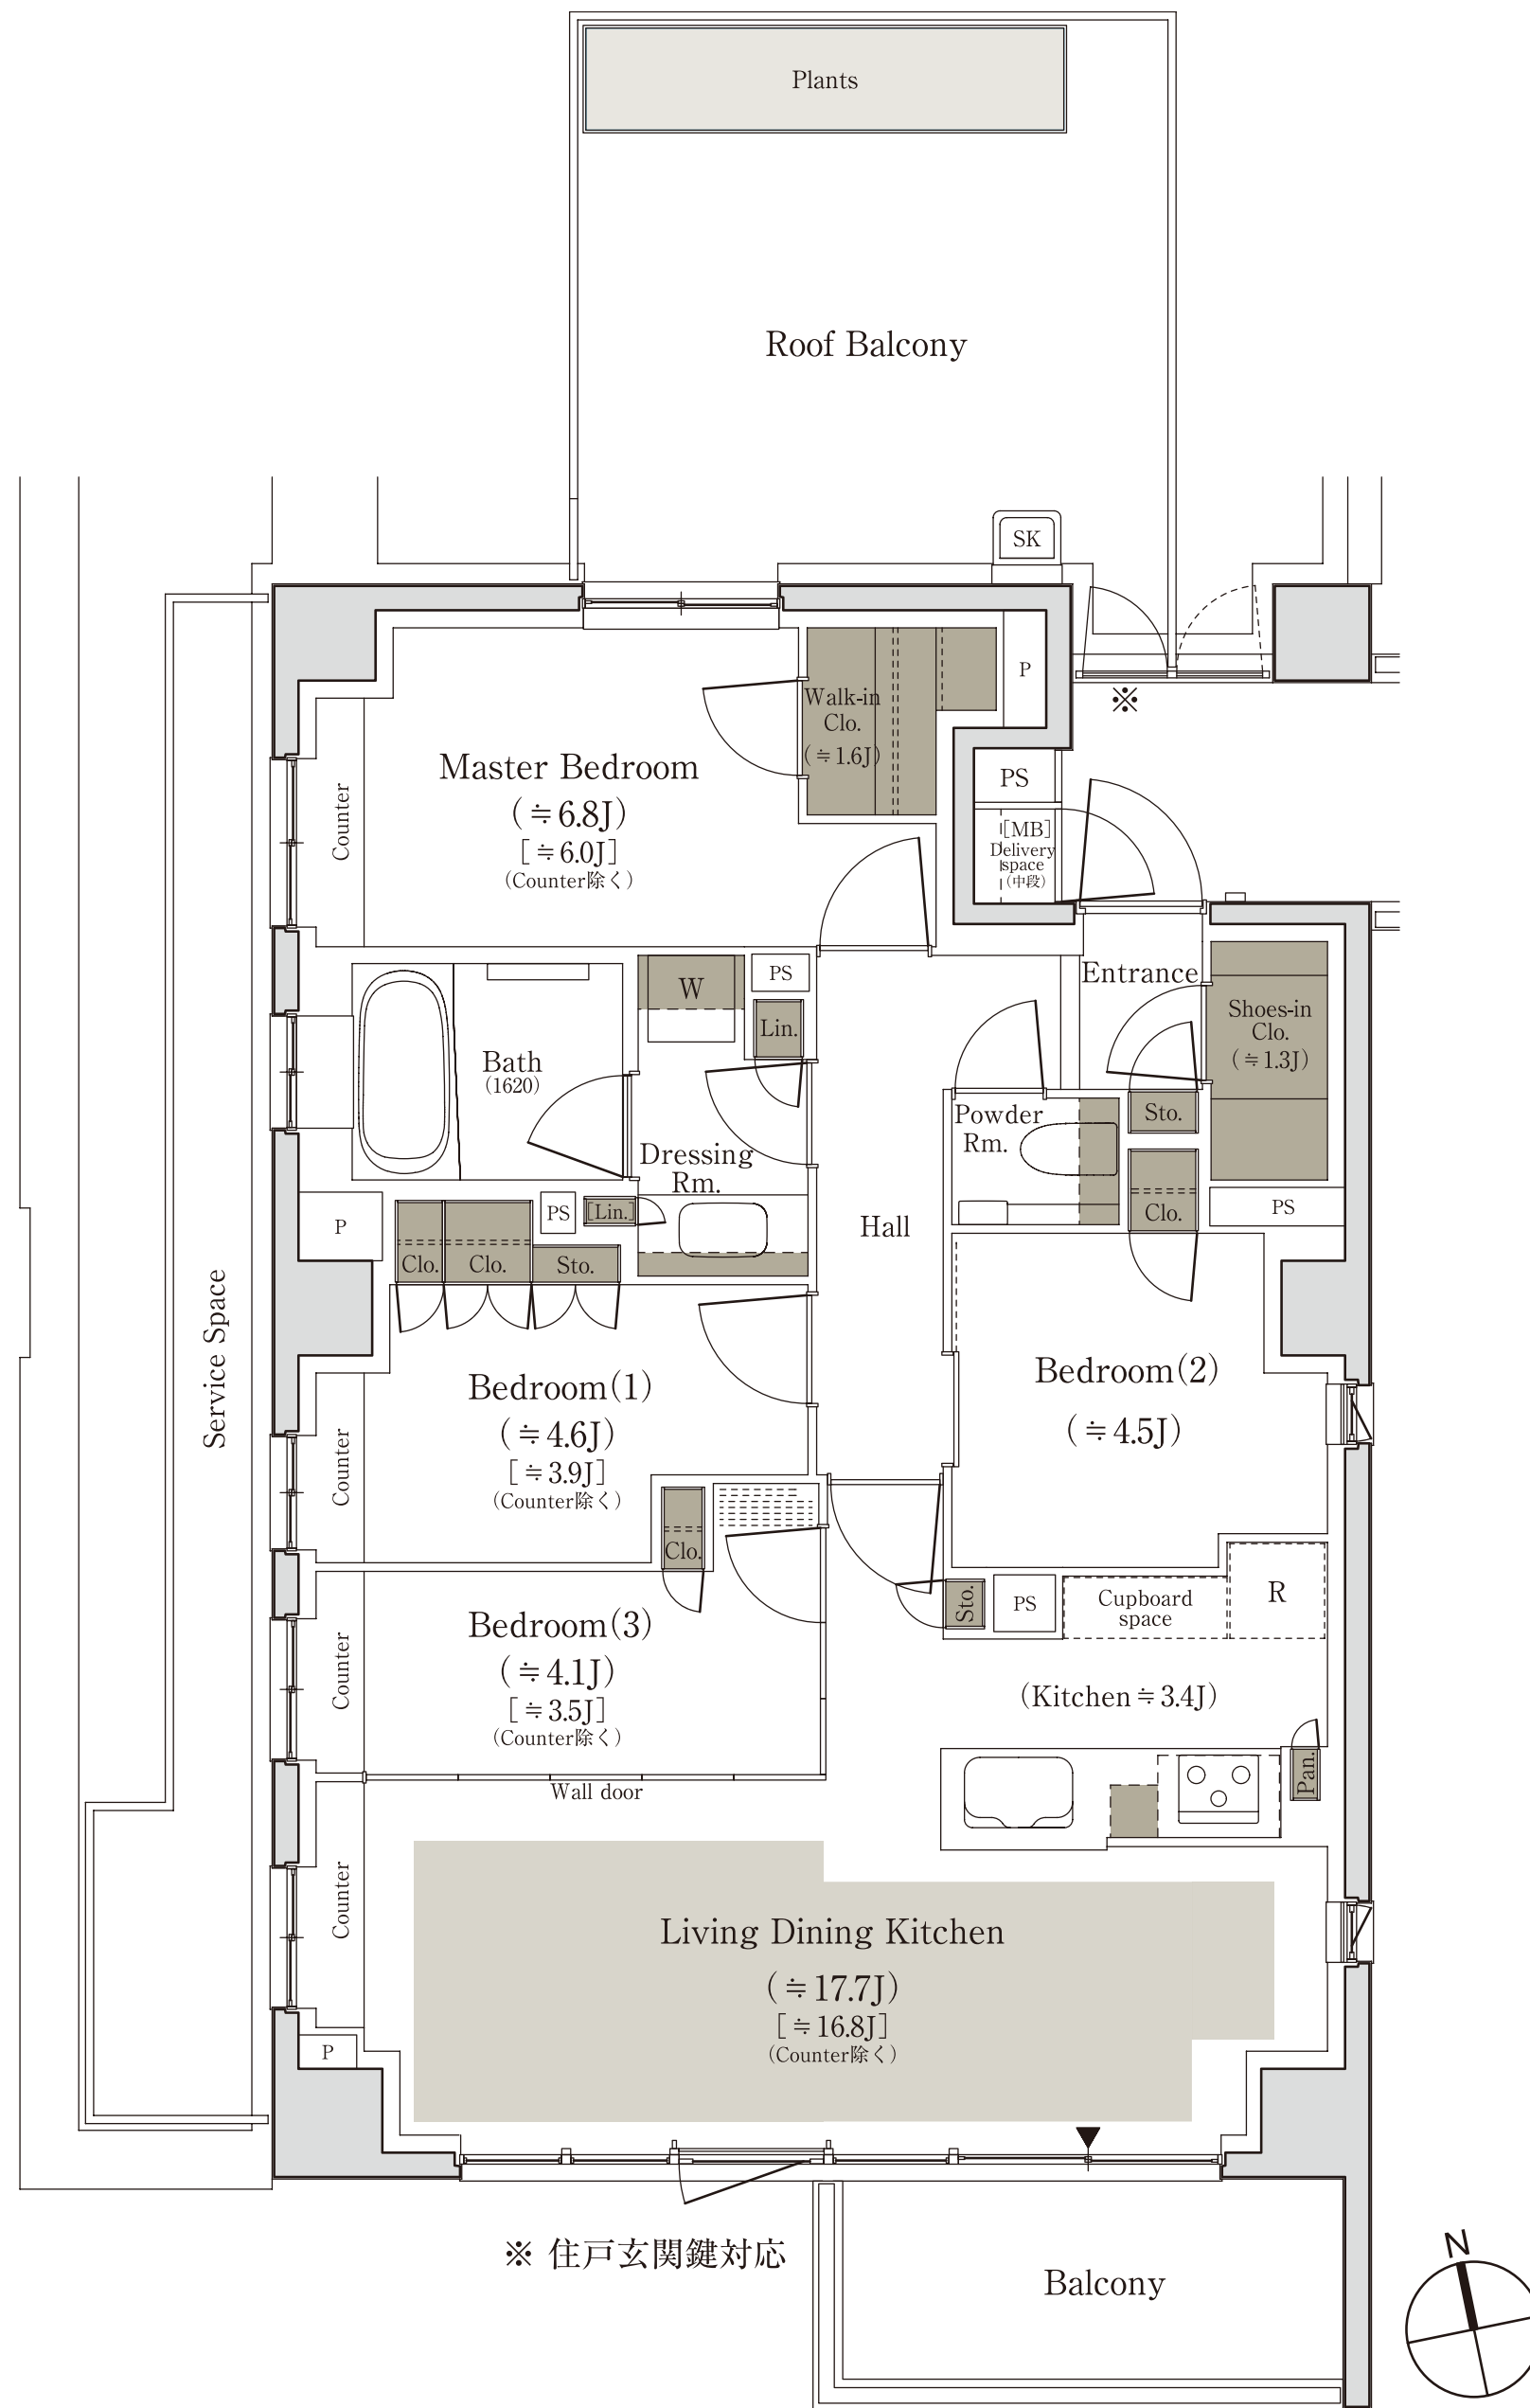

Pr type

4LDK+WIC+SIC

専有面積 / 85.68㎡ (約25.91坪)

バルコニー面積 / 6.65㎡ (約2.01坪)

ルーフバルコニー面積 / 19.49㎡ (約5.89坪)

サービススペース面積 / 11.09㎡ (約3.35坪)

床暖房範囲 収納

※WIC=ウォークインクローゼット SIC=シューズインクローゼット

※掲載の間取り図面は設計段階のもので、変更になる場合があります。

※リビング・ダイニング・キッチン部分の畳数には、冷蔵庫置場・食器棚置場が含まれています。

※住戸により、仕様・形状が異なる場合があります。

※代表タイプの間取りを表示しております。販売住戸の間取りについては本広告時の物件概要の「販売住戸の一覧」をご覧ください。

「パークホームズ城北中央公園」インフォメーションデスク

0120-679-321

営業時間 / 月・金曜日 : 11:00 ~ 16:00