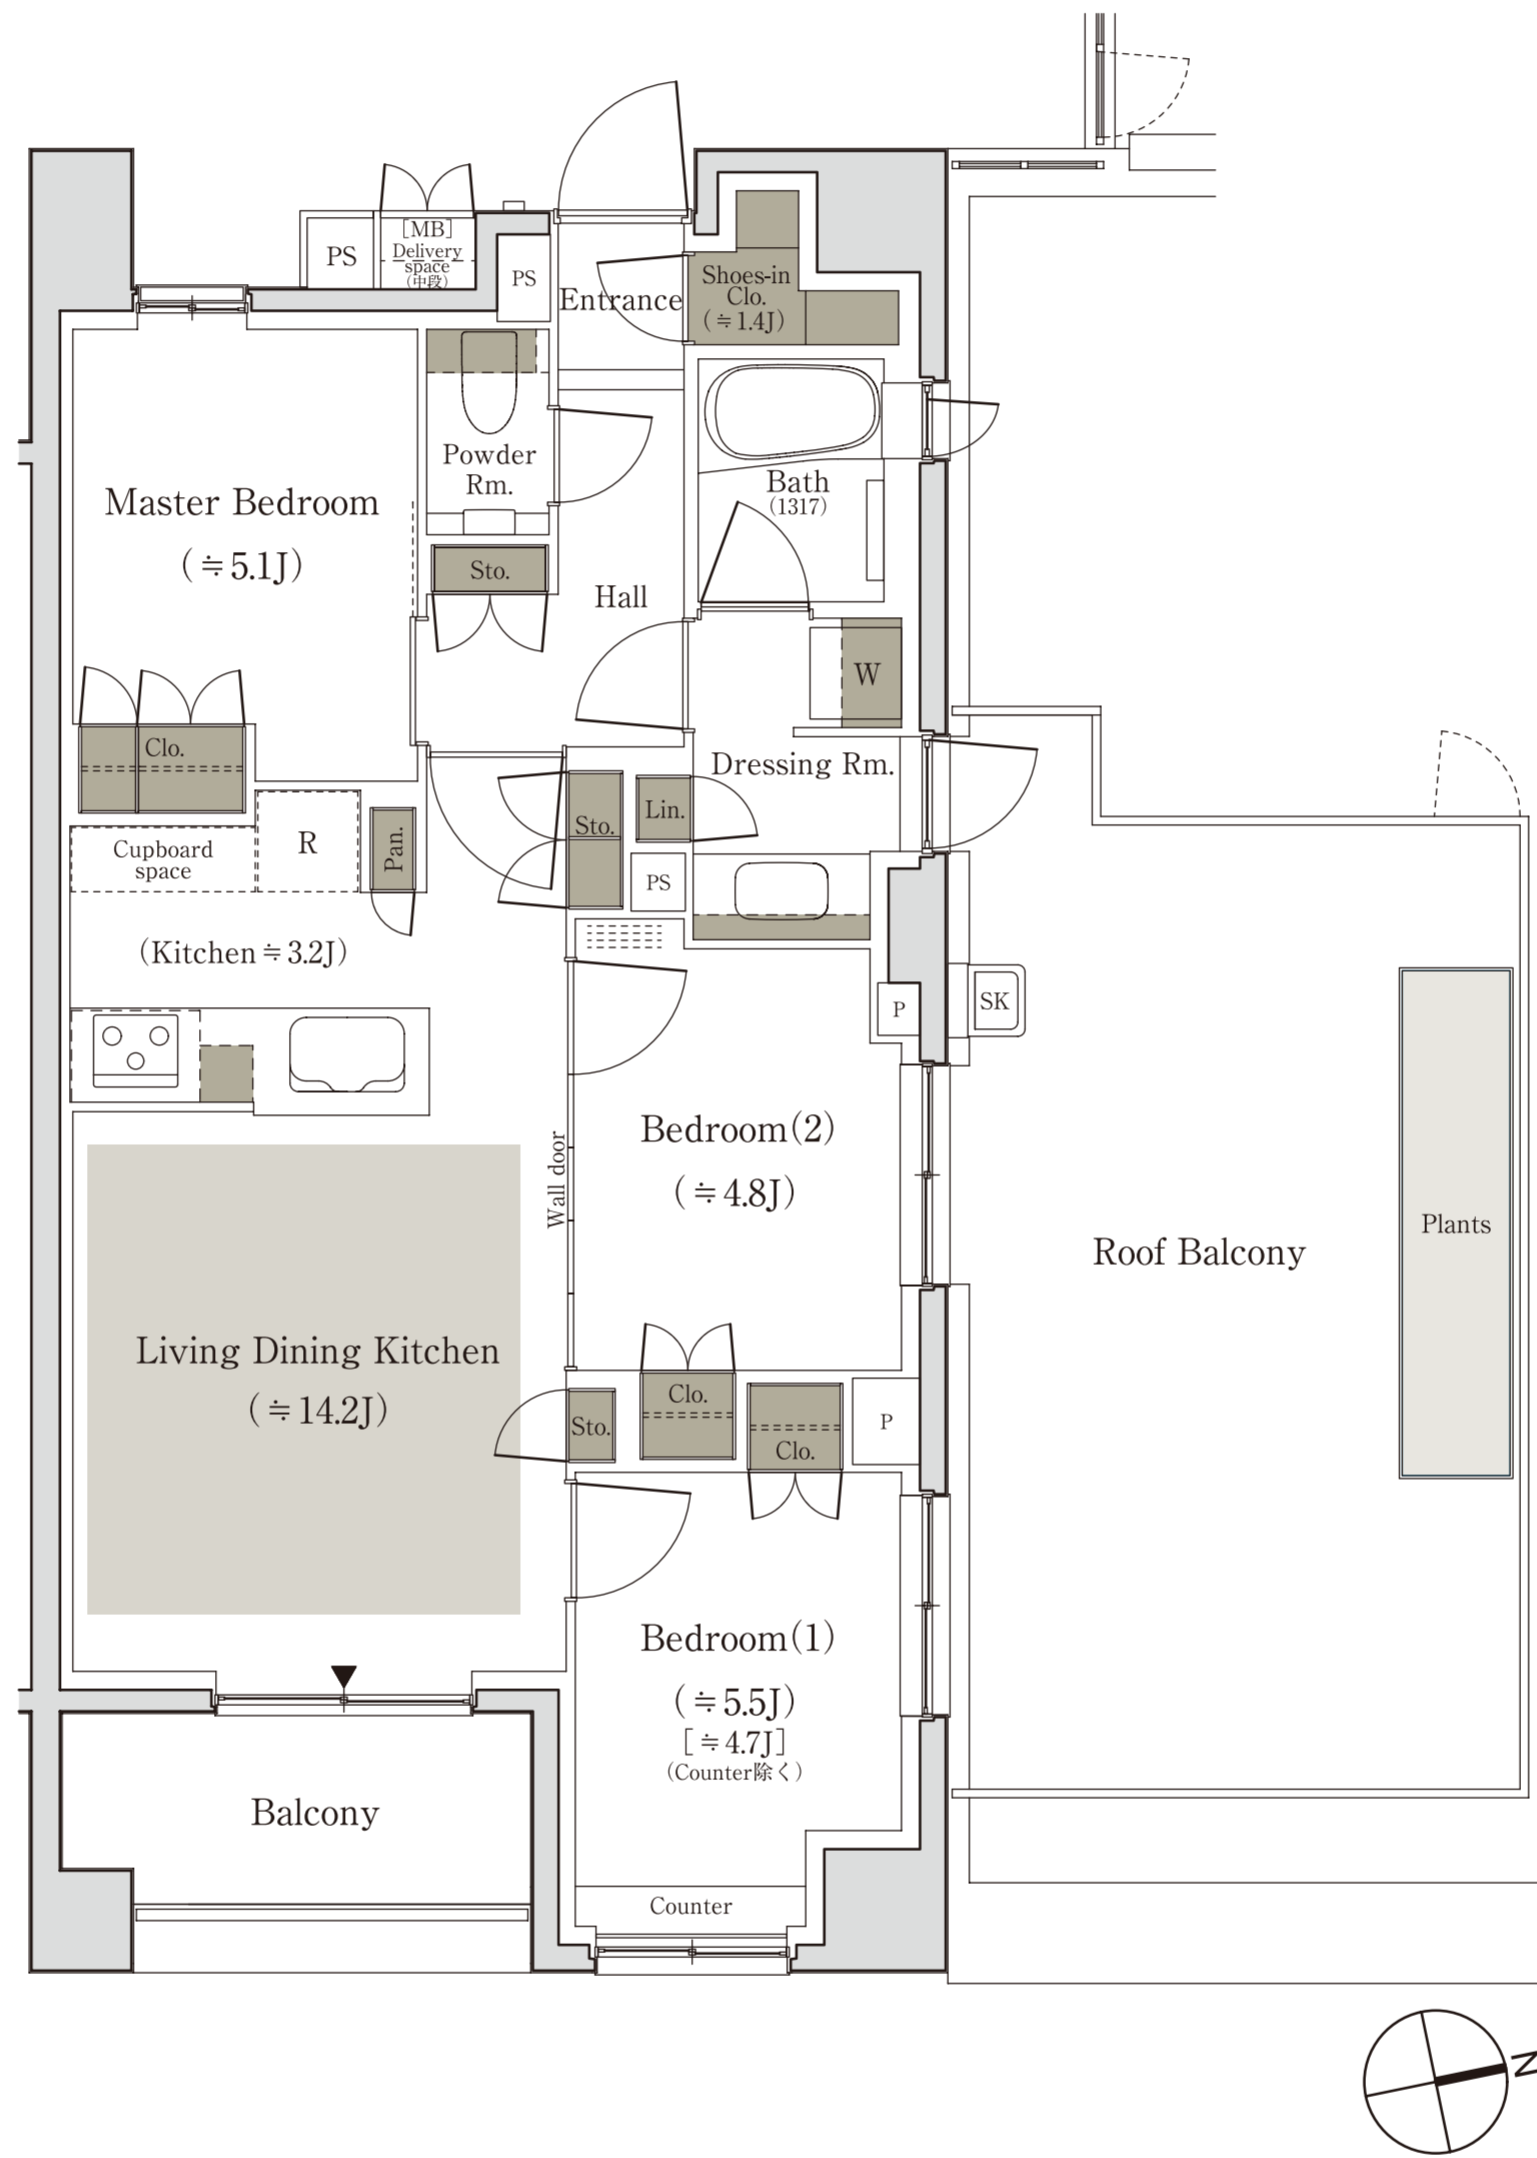

Qr type

3LDK+SIC

専有面積 / 68.12㎡ (約20.60坪)

バルコニー面積 / 5.35㎡ (約1.61坪)

ルーフバルコニー面積 / 29.07㎡ (約8.79坪)

床暖房範囲 収納

※SIC=シューズインクローゼット

※掲載の間取り図面は設計段階のもので、変更になる場合があります。

※リビング・ダイニング・キッチン部分の畳敷には、冷蔵庫置場・食器棚置場が含まれています。

※住戸により、仕様・形状が異なる場合があります。

※代表タイプの間取りを表示しております。販売住戸の間取りについては本広告時の物件概要の「販売住戸の一覧」をご覧ください。

「パークホームズ城北中央公園」インフォメーションデスク

0120-679-321

営業時間 / 月・金曜日 : 11:00~16:00

土・日曜日 : 10:00~17:00