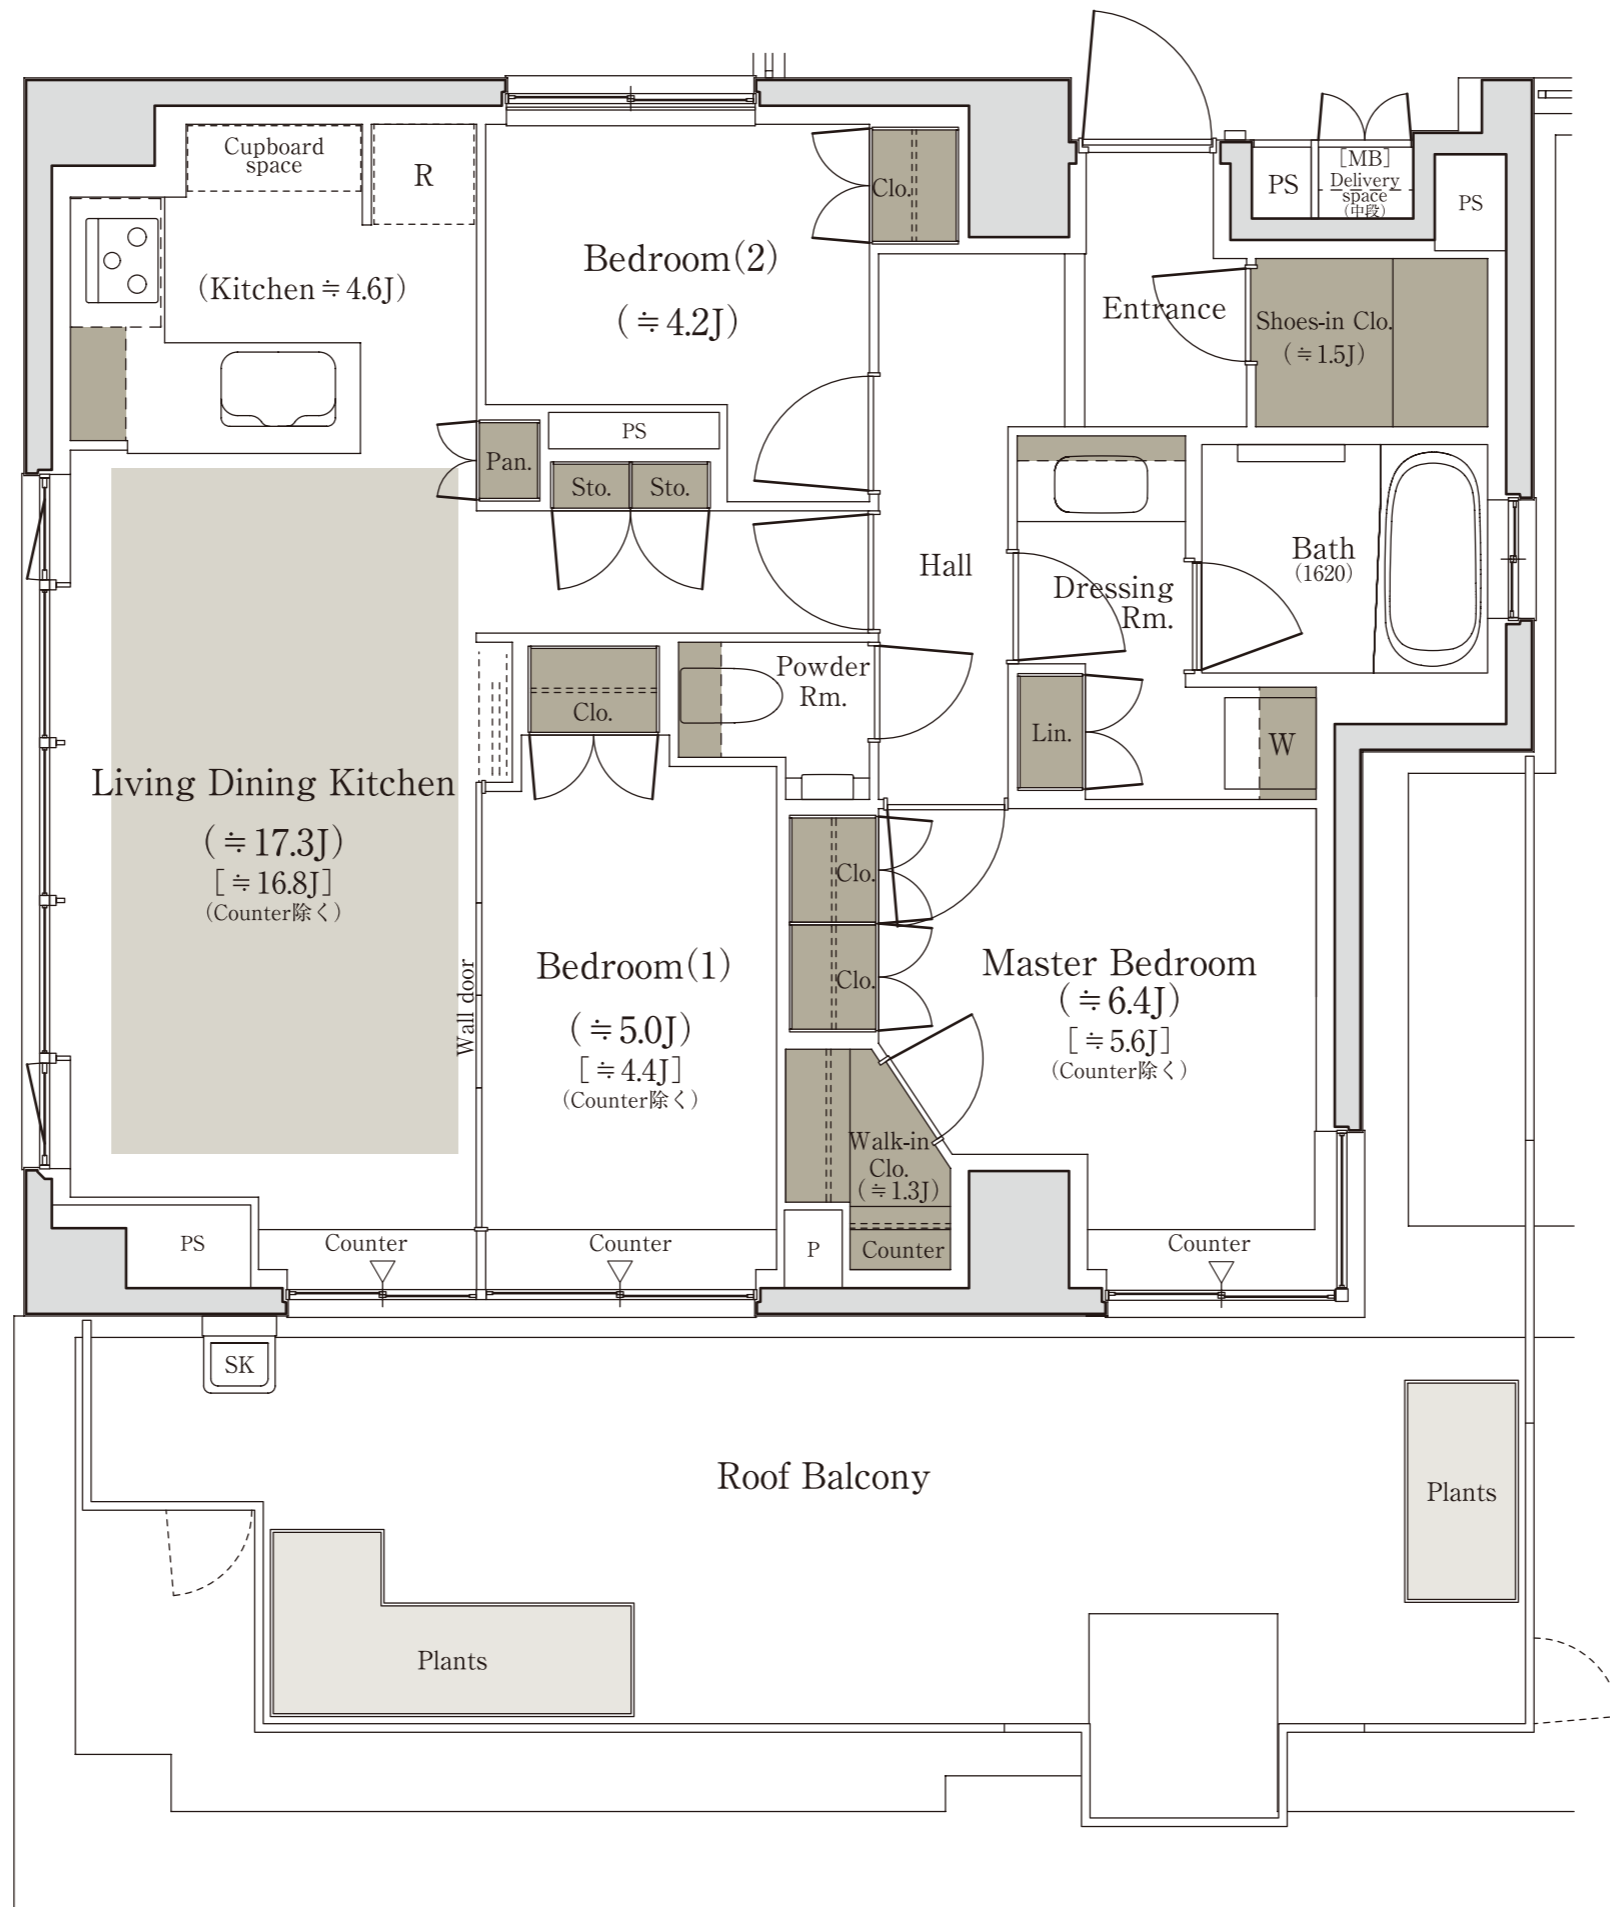

Rr type

3LDK+WIC+SIC

専有面積 / 80.79㎡ (約24.43坪)

ルーフバルコニー面積 / 34.27㎡ (約10.36坪)

床暖房範囲 収納

※WIC=ウォークインクローゼット SIC=シューズインクローゼット

※掲載の間取り図面は設計段階のもので、変更になる場合があります。

※リビング・ダイニング・キッチン部分の畳数には、冷蔵庫置場・食器棚置場が含まれています。